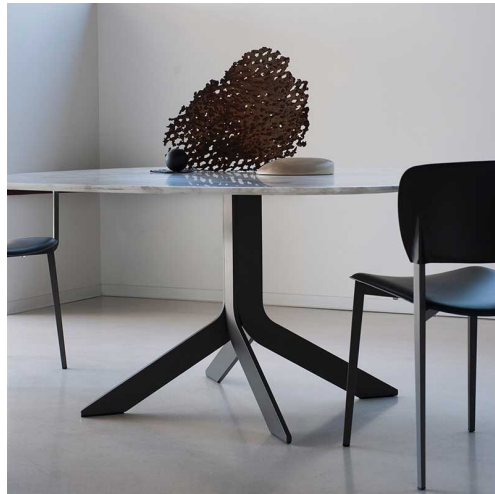

DESALTO

Iblea

Gordon Guillaumier - 2007

Il tavolo Iblea è un progetto che unisce design dinamico a eleganza tecnologica. La perfezione circolare del piano si fonde armoniosamente con la geometria stabile della base.

Modelli disponibili

Tavolo con struttura realizzata in piatti d'acciaio tagliati a laser, nelle finiture esclusive Desalto o laccate opaco, piani in cristallo temperato extrachiario trasparente, ceramica o Marmo.

Iblea

altezza
74 cm

misure
Ø 120
Ø 140

Iblea

altezza
74 cm

misure
Ø 120 cm
Ø 140 cm
Ø 160 cm
Ø 180 cm

Iblea

altezza
74 cm

misure
150 x 150 cm
180 x 180 cm

Finiture

Base

Laccature

B13
SABBIA

B22
MARRONE
BUNGEE

B42
GRAFITE

B62
BIANCO
OPACO