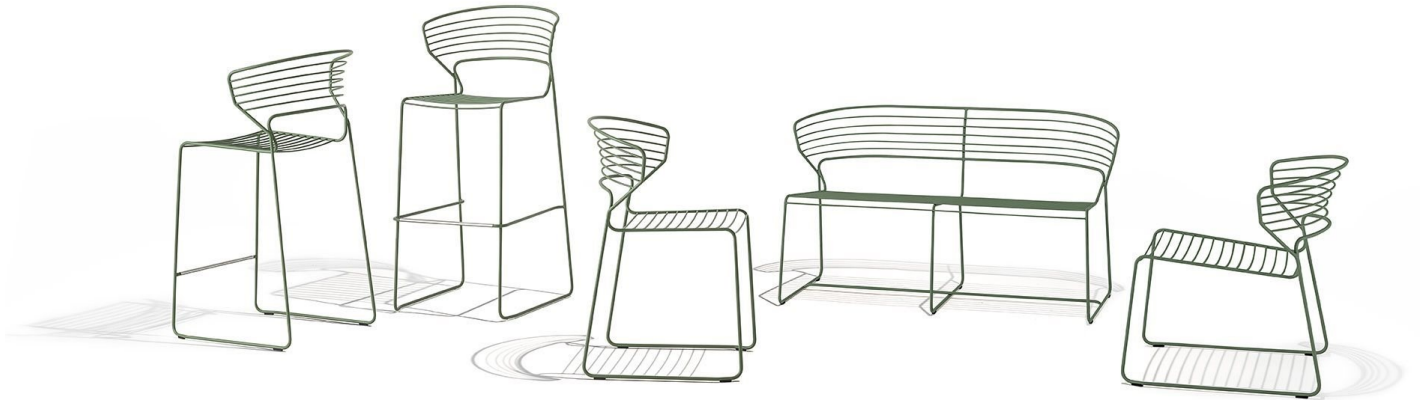

archiproducts
DESIGN AWARDS
—
WINNER 2021

Koki Wire

Pocci + Dondoli - 2021

Linee funzionali proiettate che si muovono nello spazio delineando la silhouette leggera della collezione Koki Wire: un'ampia famiglia composta da sedia, sgabelli e divanetto, progettata per l'outdoor ma perfetta anche per l'interno, naturale evoluzione e completamento dell'antecedente collezione Koki.

Modelli disponibili

Famiglia di sedute outdoor composta da sedia, poltroncina e sgabelli impilabili, con struttura in tondino di acciaio verniciato o in versione indoor anche nelle esclusive finiture Desalto. La famiglia è completata da un divanetto due posti. Tutti i prodotti sono disponibili anche con sedile in poliuretano integrale.

Koki Wire - Sedia

altezza totale 78 cm
altezza seduta 45 cm
larghezza 55 cm
profondità 52 cm

Koki Wire - Sgabello

altezza totale 97 cm
altezza seduta 65 cm
larghezza 55 cm
profondità 53 cm

Koki Wire - Sgabello

altezza totale 108 cm
altezza seduta 75 cm
larghezza 55 cm
profondità 55 cm

Koki Wire - Lounge

altezza totale 68 cm
altezza seduta 40 cm
larghezza 67,5 cm
profondità 65 cm

Koki Wire - Divanetto

altezza totale 68 cm
altezza seduta 40 cm
larghezza 123 cm
profondità 65 cm