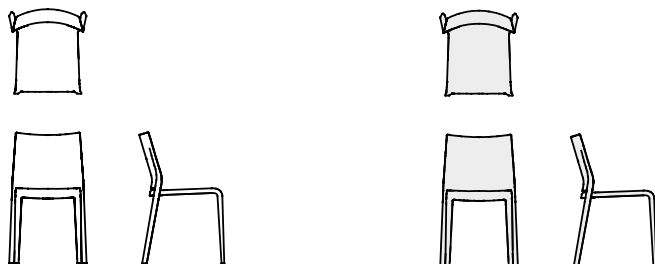

DESALTO

Riga + Lisbona

Pocci + Dondoli · 2008 / 2009

Contaminazioni tra la sedia Lisbona rivestita con maestria sartoriale in cuoio, cuoietto, pelle o ecopelle e Riga, confortevole, leggera, impilabile, formalmente raffinata in ogni dettaglio. Pocci + Dondoli creano un progetto fusion.

Modelli disponibili

Riga: Sedia impilabile in polipropilene caricato con fibra di vetro stabilizzato anti UV, stampata con tecnologia air moulding, adatta anche per uso esterno.

Lisbona: Sedia non impilabile, con rivestimento cucito a mano in cuoio, cuoietto, pelle ed ecopelle, e struttura in polipropilene caricato con fibra di vetro. Disponibile nelle varianti del campionario.

Riga

larghezza 47 cm
profondità 52 cm
altezza totale 80 cm
altezza seduta 46 cm

Lisbona

larghezza 47 cm
profondità 52,5 cm
altezza totale 81 cm
altezza seduta 48 cm

Finiture

Riga

Polipropilene

F18 BIANCO