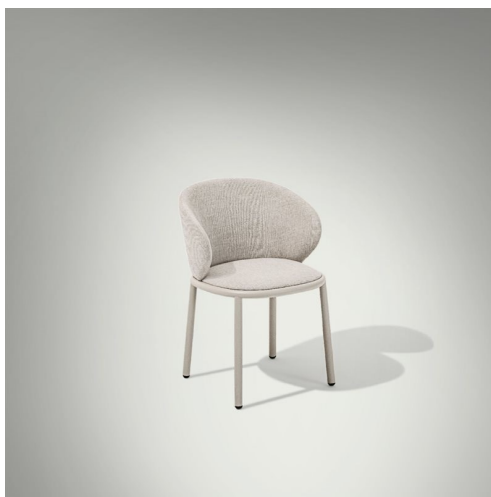

## Mun

Mario Ferrarini - 2019

Una seduta empatica e informale, sviluppata intorno a un singolare cesto dalle sezioni generose, che sottolineano e ospitano cuscini imbottiti, suggerendo un comfort evidente, che sa accogliere come in un caldo abbraccio.

## Modelli disponibili

Seduta imbottita e rivestita in tessuto, con struttura in tubolare d'acciaio  $\varnothing$  30 mm.

Mun

larghezza 54 cm  
profondità 56 cm  
altezza totale 78 cm  
altezza seduta 49 cm