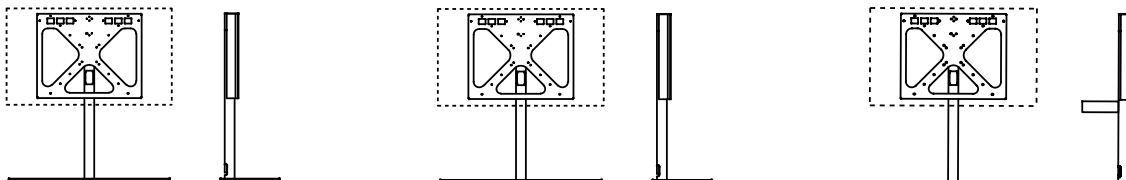

Modelli disponibili

Porta TV per schermi ultrapiatti e curvi. Struttura girevole in acciaio, dotata di vano alloggiamento cavi.
Disponibile in quattro varianti: con base dotata di rotelle monodirezionali, con base dotata di canalina passacavi posteriore, con sistema di fissaggio posteriore a parete, e con piantana pavimento/soffitto.

301 A01 /A02
altezza TV 94 cm
larghezza 95 cm
profondità ripiano 35 cm
altezza ripiano 26 cm

301 A03 /A04
altezza TV 151 cm
larghezza 95 cm
profondità ripiano 40 cm
altezza ripiano 73 cm

302 B01 /B02
(con canalina passacavi)

altezza TV 94 cm
larghezza 115 cm
profondità ripiano 40 cm
altezza ripiano 26 cm

302 B05 /B06
altezza TV 94 cm
larghezza 190 cm
profondità ripiano 40 cm

302 B07
altezza TV 119 cm
larghezza 190 cm
profondità ripiano 40 cm

304 C01 /C02
altezza TV 94 cm
larghezza 54,5 cm
profondità ripiano 30 cm
altezza ripiano 26 cm

304 C03 /C04
altezza TV 119 cm
larghezza 54,5 cm
profondità ripiano 30 cm
altezza ripiano 46 cm

304 C05 /C06
altezza TV 151 cm
larghezza 54,5 cm
profondità ripiano 30 cm
altezza ripiano 73 cm