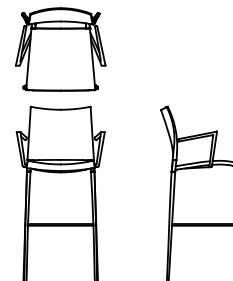

## Modelli disponibili

Sedia impilabile con o senza braccioli, struttura in alluminio pressofuso.  
Seduta e schienale in polipropilene caricato con fibra di vetro, stabilizzato anti UV.  
Versioni laccate con polipropilene utilizzabili anche per uso esterno.  
Disponibile anche nelle versioni rivestite in tessuto, pelle, ecopelle e cuoio.

Lo sgabello (non impilabile) ha le stesse caratteristiche della sedia.

Sand

larghezza 47 cm  
profondità 54 cm  
altezza totale 82 cm  
altezza seduta 45 cm

Sand sgabello basso

larghezza 47 cm  
profondità 54 cm  
altezza totale 99 cm  
altezza seduta 64 cm

Sand sgabello alto

larghezza 47 cm  
profondità 54 cm  
altezza totale 115 cm  
altezza seduta 80 cm

Sand sedia con braccioli

larghezza 53,5 cm  
profondità 54 cm  
altezza totale 82 cm  
altezza seduta 45 cm  
altezza braccioli 63 cm

Sand sgabello con braccioli

larghezza 53,5 cm  
profondità 54 cm  
altezza totale 99 cm  
altezza seduta 64 cm  
altezza braccioli 82 cm

Sand sgabello alto con braccioli

larghezza 53,5 cm  
profondità 54 cm  
altezza totale 115 cm  
altezza seduta 80 cm  
altezza braccioli 98 cm