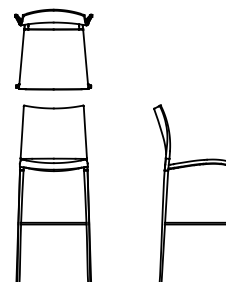

## Modelli disponibili

Sedia impilabile con o senza braccioli, struttura in alluminio pressofuso.  
Seduta e schienale in polipropilene caricato con fibra di vetro, stabilizzato anti UV.  
Versioni laccate con polipropilene utilizzabili anche per uso esterno.  
Disponibile anche nelle versioni rivestite in tessuto, pelle, ecopelle e cuoio.

Lo sgabello (non impilabile) ha le stesse caratteristiche della sedia.

Sand

larghezza 47 cm  
profondità 54 cm  
altezza totale 82 cm  
altezza seduta 45 cm

Sand sgabello basso

larghezza 47 cm  
profondità 54 cm  
altezza totale 99 cm  
altezza seduta 64 cm

Sand sgabello alto

larghezza 47 cm  
profondità 54 cm  
altezza totale 115 cm  
altezza seduta 80 cm

Sand sedia con braccioli

larghezza 53,5 cm  
profondità 54 cm  
altezza totale 82 cm  
altezza seduta 45 cm  
altezza braccioli 63 cm

Sand sgabello con braccioli

larghezza 53,5 cm  
profondità 54 cm  
altezza totale 99 cm  
altezza seduta 64 cm  
altezza braccioli 82 cm

Sand sgabello alto con braccioli

larghezza 53,5 cm  
profondità 54 cm  
altezza totale 115 cm  
altezza seduta 80 cm  
altezza braccioli 98 cm