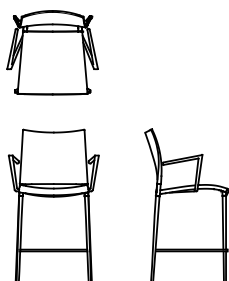

## Modelli disponibili

Sedia impilabile con o senza braccioli, struttura in alluminio pressofuso.  
Seduta e schienale in polipropilene caricato con fibra di vetro, stabilizzato anti UV.  
Versioni laccate con polipropilene utilizzabili anche per uso esterno.  
Disponibile anche nelle versioni rivestite in tessuto, pelle, ecopelle e cuoio.

Lo sgabello (non impilabile) ha le stesse caratteristiche della sedia.

Sand

larghezza 47 cm  
profondità 54 cm  
altezza totale 82 cm  
altezza seduta 45 cm

Sand sgabello basso

larghezza 47 cm  
profondità 54 cm  
altezza totale 99 cm  
altezza seduta 64 cm

Sand sgabello alto

larghezza 47 cm  
profondità 54 cm  
altezza totale 115 cm  
altezza seduta 80 cm

Sand sedia con braccioli

larghezza 53,5 cm  
profondità 54 cm  
altezza totale 82 cm  
altezza seduta 45 cm  
altezza braccioli 63 cm

Sand sgabello con braccioli

larghezza 53,5 cm  
profondità 54 cm  
altezza totale 99 cm  
altezza seduta 64 cm  
altezza braccioli 82 cm

Sand sgabello alto con braccioli

larghezza 53,5 cm  
profondità 54 cm  
altezza totale 115 cm  
altezza seduta 80 cm  
altezza braccioli 98 cm