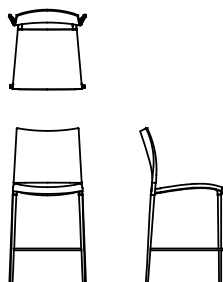

## Modelli disponibili

Sedia impilabile con o senza braccioli, struttura in alluminio pressofuso.  
Seduta e schienale in polipropilene caricato con fibra di vetro, stabilizzato anti UV.  
Versioni laccate con polipropilene utilizzabili anche per uso esterno.  
Disponibile anche nelle versioni rivestite in tessuto, pelle, ecopelle e cuoio.

Lo sgabello (non impilabile) ha le stesse caratteristiche della sedia.

Sand

larghezza 47 cm  
profondità 54 cm  
altezza totale 82 cm  
altezza seduta 45 cm

Sand sgabello basso

larghezza 47 cm  
profondità 54 cm  
altezza totale 99 cm  
altezza seduta 64 cm

Sand sgabello alto

larghezza 47 cm  
profondità 54 cm  
altezza totale 115 cm  
altezza seduta 80 cm

Sand sedia con braccioli

larghezza 53,5 cm  
profondità 54 cm  
altezza totale 82 cm  
altezza seduta 45 cm  
altezza braccioli 63 cm