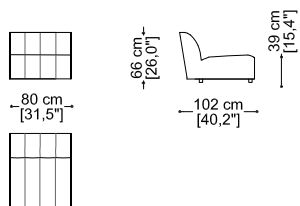

Belladonna

e r b a

Belladonna

Divano 2,5 posti cm 180

Sofa 2,5 seater 70,9"

Divano cm 326 (n. 2 Elem. terminale con 1 br. sx/dx cm 163)

Sofa 128,3" (n. 2 Terminal unit with 1 arm left/right 64,2")

Divano 3 posti cm 220

Sofa 3 seater 86,6"

Divano cm 406 (n. 2 Elem. terminale con 1 br. sx/dx cm 203)

Sofa 159,8" (n. 2 Terminal unit with 1 arm left/right 79,9")

Divano 3,5 posti cm 260

Sofa 3,5 seater 102,4"

Poltrona girevole

Swivel armchair

Angolo retto

Corner

Cuscino a saponetta cm 60 x 60

Loose cushion 23,6" x 23,6"

Belladonna

e r b a

Elemento terminale con 1 br. sx/dx cm 123
Terminal unit with 1 arm left/right 48,4"

Elemento terminale con 1 br. sx/dx cm 163
Terminal unit with 1 arm left/right 64,2"

Elemento terminale con 1 br. sx/dx cm 203
Terminal unit with 1 arm left/right 79,9"

Elemento centrale cm 80
Central unit 31,5"