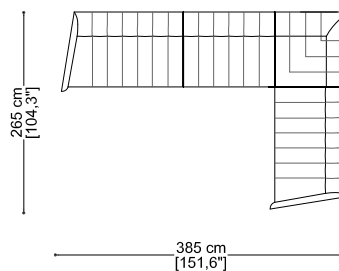

Belladonna

e r b a

Belladonna

Divano 2,5 posti cm 180

Sofa 2,5 seater 70,9"

Divano cm 326 (n. 2 Elem. terminale con 1 br. sx/dx cm 163)

Sofa 128,3" (n. 2 Terminal unit with 1 arm left/right 64,2")

Divano 3 posti cm 220

Swivel armchair

Angolo retto

Corner

Cuscino a saponetta cm 60 x 60

Loose cushion 23,6" x 23,6"

Belladonna

e r b a

Elemento terminale con 1 br. sx/dx cm 123
Terminal unit with 1 arm left/right 48,4"

Elemento terminale con 1 br. sx/dx cm 163
Terminal unit with 1 arm left/right 64,2"

Elemento terminale con 1 br. sx/dx cm 203
Terminal unit with 1 arm left/right 79,9"

Elemento centrale cm 80
Central unit 31,5"

Elemento centrale cm 120
Central unit 47,2"

Elem. terminale con 1 br. sx cm 163 +
Elemento centrale cm 120 +
Angolo retto +
Elem. terminale con 1 br. dx cm 163
Terminal unit with 1 arm left 64,2"+
Central unit 47,2" +
Corner +
Terminal unit with 1 arm right 64,2"