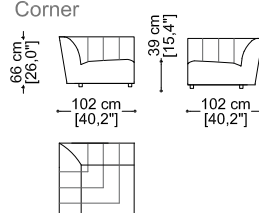

Belladonna

e r b a

Belladonna

Divano 2,5 posti cm 180

Sofa 2,5 seater 70,9"

Divano cm 326 (n. 2 Elem. terminale con 1 br. sx/dx cm 163)

Sofa 128,3" (n. 2 Terminal unit with 1 arm left/right 64,2")

Divano 3 posti cm 220

Sofa 3 seater 86,6"

Divano cm 406 (n. 2 Elem. terminale con 1 br. sx/dx cm 203)

Sofa 159,8" (n. 2 Terminal unit with 1 arm left/right 79,9")

Divano 3,5 posti cm 260

Sofa 3,5 seater 102,4"

Poltrona girevole

Swivel armchair

Angolo retto

Corner

Cuscino a saponetta cm 60 x 60

Loose cushion 23,6" x 23,6"

Belladonna

e r b a

Elemento terminale con 1 br. sx/dx cm 123
Terminal unit with 1 arm left/right 48,4"

Elemento centrale cm 120
Central unit 47,2"

Elem. terminale con 1 br. sx cm 163 +
Elemento centrale cm 120 +
Angolo retto +
Elem. terminale con 1 br. dx cm 163
Terminal unit with 1 arm left 64,2"+
Central unit 47,2" +
Corner +
Terminal unit with 1 arm right 64,2"