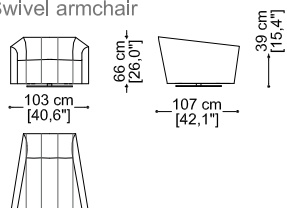

Belladonna

e r b a

Belladonna

Divano 2,5 posti cm 180

Sofa 2,5 seater 70,9"

Divano cm 326 (n. 2 Elem. terminale con 1 br. sx/dx cm 163)

Sofa 128,3" (n. 2 Terminal unit with 1 arm left/right 64,2")

Divano 3 posti cm 220

Sofa 3 seater 86,6"

Divano cm 406 (n. 2 Elem. terminale con 1 br. sx/dx cm 203)

Sofa 159,8" (n. 2 Terminal unit with 1 arm left/right 79,9")

Divano 3,5 posti cm 260

Sofa 3,5 seater 102,4"

Poltrona girevole

Swivel armchair

Angolo retto

Corner

Cuscino a saponetta cm 60 x 60

Loose cushion 23,6" x 23,6"

Belladonna

e r b a

Elemento terminale con 1 br. sx/dx cm 123
Terminal unit with 1 arm left/right 48,4"

Elemento terminale con 1 br. sx/dx cm 163
Terminal unit with 1 arm left/right 64,2"

Elemento terminale con 1 br. sx/dx cm 203
Terminal unit with 1 arm left/right 79,9"

Elemento centrale cm 80
Central unit 31,5"