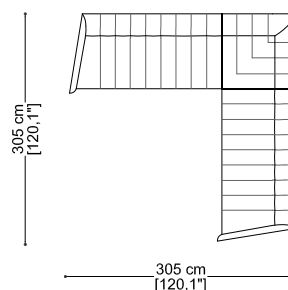

Elemento terminale con 1 br. sx cm 203 +
Angolo retto +
Elemento terminale con 1 br. dx cm 203
Terminal unit with 1 arm left 79,9"+
Corner +
Terminal unit with 1 arm right 79,9"