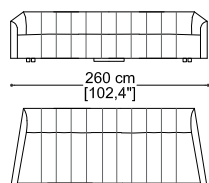

Belladonna

e r b a

Belladonna

Divano 2,5 posti cm 180

Sofa 2,5 seater 70,9"

Divano cm 326 (n. 2 Elem. terminale con 1 br. sx/dx cm 163)

Sofa 128,3" (n. 2 Terminal unit with 1 arm left/right 64,2")

Divano 3 posti cm 220

Sofa 3 seater 86,6"

Divano cm 406 (n. 2 Elem. terminale con 1 br. sx/dx cm 203)

Sofa 159,8" (n. 2 Terminal unit with 1 arm left/right 79,9")

Divano 3,5 posti cm 260

Sofa 3,5 seater 102,4"

Poltrona girevole

Swivel armchair

Angolo retto

Corner

Cuscino a saponetta cm 60 x 60

Loose cushion 23,6" x 23,6"

Belladonna

e r b a

Elemento terminale con 1 br. sx/dx cm 123
Terminal unit with 1 arm left/right 48,4"

Elemento terminale con 1 br. sx/dx cm 163
Terminal unit with 1 arm left/right 64,2"

Elemento terminale con 1 br. sx/dx cm 203
Terminal unit with 1 arm left/right 79,9"

Elemento centrale cm 80
Central unit 31,5"