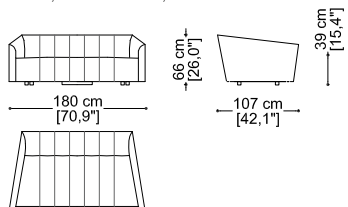

Belladonna

e r b a

Belladonna

Divano 2,5 posti cm 180

Sofa 2,5 seater 70,9"

Divano cm 326 (n. 2 Elem. terminale con 1 br. sx/dx cm 163)

Sofa 128,3" (n. 2 Terminal unit with 1 arm left/right 64,2")

Divano 3 posti cm 220

Sofa 3 seater 86,6"

Divano cm 406 (n. 2 Elem. terminale con 1 br. sx/dx cm 203)

Sofa 159,8" (n. 2 Terminal unit with 1 arm left/right 79,9")

Divano 3,5 posti cm 260

Sofa 3,5 seater 102,4"

Poltrona girevole

Swivel armchair

Angolo retto

Corner

Cuscino a saponetta cm 60 x 60

Loose cushion 23,6" x 23,6"

Belladonna

e r b a

Elemento terminale con 1 br. sx/dx cm 123
Terminal unit with 1 arm left/right 48,4"

Elemento centrale cm 120
Central unit 47,2"

Elem. terminale con 1 br. sx cm 163 +
Elemento centrale cm 120 +
Angolo retto +
Elem. terminale con 1 br. dx cm 163
Terminal unit with 1 arm left 64,2"+
Central unit 47,2" +
Corner +
Terminal unit with 1 arm right 64,2"