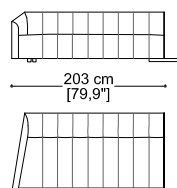

Belladonna

e r b a

Belladonna

Divano 2,5 posti cm 180

Sofa 2,5 seater 70,9"

Divano cm 326 (n. 2 Elem. terminale con 1 br. sx/dx cm 163)

Sofa 128,3" (n. 2 Terminal unit with 1 arm left/right 64,2")

Divano 3 posti cm 220

Sofa 3 seater 86,6"

Divano cm 406 (n. 2 Elem. terminale con 1 br. sx/dx cm 203)

Sofa 159,8" (n. 2 Terminal unit with 1 arm left/right 79,9")

Divano 3,5 posti cm 260

Sofa 3,5 seater 102,4"

Poltrona girevole

Swivel armchair

Angolo retto

Corner

Cuscino a saponetta cm 60 x 60

Loose cushion 23,6" x 23,6"

Belladonna

e r b a

Elemento terminale con 1 br. sx/dx cm 123
Terminal unit with 1 arm left/right 48,4"

Elemento terminale con 1 br. sx/dx cm 163
Terminal unit with 1 arm left/right 64,2"

Elemento terminale con 1 br. sx/dx cm 203
Terminal unit with 1 arm left/right 79,9"

Elemento centrale cm 80
Central unit 31,5"