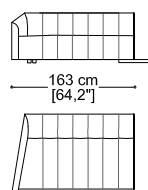

Belladonna

e r b a

Belladonna

Divano 2,5 posti cm 180

Sofa 2,5 seater 70,9"

Divano cm 326 (n. 2 Elem. terminale con 1 br. sx/dx cm 163)

Sofa 128,3" (n. 2 Terminal unit with 1 arm left/right 64,2")

Divano 3 posti cm 220

Sofa 3 seater 86,6"

Divano cm 406 (n. 2 Elem. terminale con 1 br. sx/dx cm 203)

Sofa 159,8" (n. 2 Terminal unit with 1 arm left/right 79,9")

Divano 3,5 posti cm 260

Sofa 3,5 seater 102,4"

Poltrona girevole

Swivel armchair

Angolo retto

Corner

Cuscino a saponetta cm 60 x 60

Loose cushion 23,6" x 23,6"

Belladonna

e r b a

Elemento terminale con 1 br. sx/dx cm 123
Terminal unit with 1 arm left/right 48,4"

Elemento terminale con 1 br. sx/dx cm 163
Terminal unit with 1 arm left/right 64,2"

Elemento terminale con 1 br. sx/dx cm 203
Terminal unit with 1 arm left/right 79,9"

Elemento centrale cm 80
Central unit 31,5"