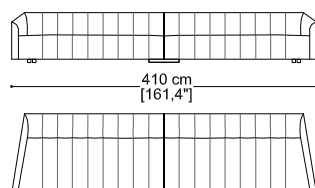

Belladonna

e r b a

Belladonna

Divano 2,5 posti cm 180

Sofa 2,5 seater 70,9"

Divano cm 326 (n. 2 Elem. terminale con 1 br. sx/dx cm 163)

Sofa 128,3" (n. 2 Terminal unit with 1 arm left/right 64,2")

Divano 3 posti cm 220

Sofa 3 seater 86,6"

Divano cm 406 (n. 2 Elem. terminale con 1 br. sx/dx cm 203)

Sofa 159,8" (n. 2 Terminal unit with 1 arm left/right 79,9")

Divano 3,5 posti cm 260

Sofa 3,5 seater 102,4"

Poltrona girevole

Swivel armchair

Angolo retto

Corner

Cuscino a saponetta cm 60 x 60

Loose cushion 23,6" x 23,6"

Belladonna

e r b a

Elemento terminale con 1 br. sx/dx cm 123
Terminal unit with 1 arm left/right 48,4"

Elemento centrale cm 120
Central unit 47,2"

Elem. terminale con 1 br. sx cm 163 +
Elemento centrale cm 120 +
Angolo retto +
Elem. terminale con 1 br. dx cm 163
Terminal unit with 1 arm left 64,2"+
Central unit 47,2" +
Corner +
Terminal unit with 1 arm right 64,2"