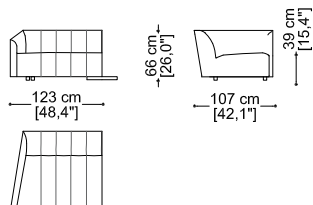

Belladonna

e r b a

Belladonna

Divano 2,5 posti cm 180

Sofa 2,5 seater 70,9"

Divano cm 326 (n. 2 Elem. terminale con 1 br. sx/dx cm 163)

Sofa 128,3" (n. 2 Terminal unit with 1 arm left/right 64,2")

Divano 3 posti cm 220

Sofa 3 seater 86,6"

Divano cm 406 (n. 2 Elem. terminale con 1 br. sx/dx cm 203)

Sofa 159,8" (n. 2 Terminal unit with 1 arm left/right 79,9")

Divano 3,5 posti cm 260

Sofa 3,5 seater 102,4"

Poltrona girevole

Swivel armchair

Angolo retto

Corner

Cuscino a saponetta cm 60 x 60

Loose cushion 23,6" x 23,6"

Belladonna

e r b a

Elemento terminale con 1 br. sx/dx cm 123
Terminal unit with 1 arm left/right 48,4"

Elemento terminale con 1 br. sx/dx cm 163
Terminal unit with 1 arm left/right 64,2"

Elemento terminale con 1 br. sx/dx cm 203
Terminal unit with 1 arm left/right 79,9"

Elemento centrale cm 80
Central unit 31,5"