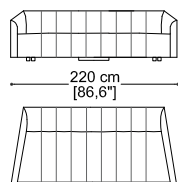

Belladonna

e r b a

Belladonna

Divano 2,5 posti cm 180

Sofa 2,5 seater 70,9"

Divano cm 326 (n. 2 Elem. terminale con 1 br. sx/dx cm 163)

Sofa 128,3" (n. 2 Terminal unit with 1 arm left/right 64,2")

Divano 3 posti cm 220

Sofa 3 seater 86,6"

Divano cm 406 (n. 2 Elem. terminale con 1 br. sx/dx cm 203)

Sofa 159,8" (n. 2 Terminal unit with 1 arm left/right 79,9")

Divano 3,5 posti cm 260

Sofa 3,5 seater 102,4"

Poltrona girevole

Swivel armchair

Angolo retto

Corner

Cuscino a saponetta cm 60 x 60

Loose cushion 23,6" x 23,6"

Belladonna

e r b a

Elemento terminale con 1 br. sx/dx cm 123
Terminal unit with 1 arm left/right 48,4"

Elemento centrale cm 120
Central unit 47,2"

Elem. terminale con 1 br. sx cm 163 +
Elemento centrale cm 120 +
Angolo retto +
Elem. terminale con 1 br. dx cm 163
Terminal unit with 1 arm left 64,2"+
Central unit 47,2" +
Corner +
Terminal unit with 1 arm right 64,2"