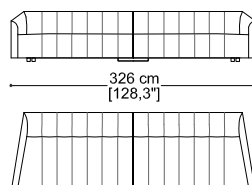

Belladonna

e r b a

Belladonna

Divano 2,5 posti cm 180

Sofa 2,5 seater 70,9"

Divano cm 326 (n. 2 Elem. terminale con 1 br. sx/dx cm 163)

Sofa 128,3" (n. 2 Terminal unit with 1 arm left/right 64,2")

Divano 3 posti cm 220

Sofa 3 seater 86,6"

Divano cm 406 (n. 2 Elem. terminale con 1 br. sx/dx cm 203)

Sofa 159,8" (n. 2 Terminal unit with 1 arm left/right 79,9")

Divano 3,5 posti cm 260

Sofa 3,5 seater 102,4"

Poltrona girevole

Swivel armchair

Angolo retto

Corner

Cuscino a saponetta cm 60 x 60

Loose cushion 23,6" x 23,6"

Belladonna

e r b a

Elemento terminale con 1 br. sx/dx cm 123
Terminal unit with 1 arm left/right 48,4"

Elemento centrale cm 120
Central unit 47,2"

Elem. terminale con 1 br. sx cm 163 +
Elemento centrale cm 120 +
Angolo retto +
Elem. terminale con 1 br. dx cm 163
Terminal unit with 1 arm left 64,2"+
Central unit 47,2" +
Corner +
Terminal unit with 1 arm right 64,2"