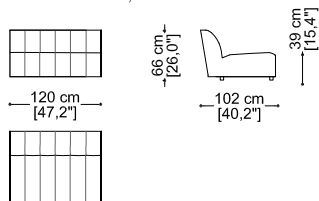

Belladonna

e r b a

Belladonna

Divano 2,5 posti cm 180

Sofa 2,5 seater 70,9"

Divano cm 326 (n. 2 Elem. terminale con 1 br. sx/dx cm 163)

Sofa 128,3" (n. 2 Terminal unit with 1 arm left/right 64,2")

Divano 3 posti cm 220

Swivel armchair

Angolo retto

Corner

Cuscino a saponetta cm 60 x 60

Loose cushion 23,6" x 23,6"

Belladonna

e r b a

Elemento terminale con 1 br. sx/dx cm 123
Terminal unit with 1 arm left/right 48,4"

Elemento terminale con 1 br. sx/dx cm 163
Terminal unit with 1 arm left/right 64,2"

Elemento terminale con 1 br. sx/dx cm 203
Terminal unit with 1 arm left/right 79,9"

Elemento centrale cm 80
Central unit 31,5"

Elemento centrale cm 120
Central unit 47,2"

Elem. terminale con 1 br. sx cm 163 +
Elemento centrale cm 120 +
Angolo retto +
Elem. terminale con 1 br. dx cm 163
Terminal unit with 1 arm left 64,2"+
Central unit 47,2" +
Corner +
Terminal unit with 1 arm right 64,2"