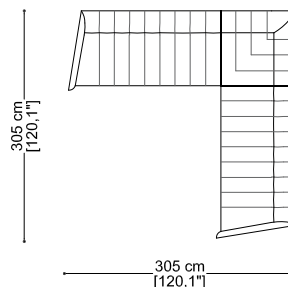

Belladonna

erba

Belladonna

Divano 2,5 posti cm 180

Sofa 2,5 seater 70,9"

Divano cm 326 (n. 2 Elem. terminale con 1 br. sx/dx cm 163)

Sofa 128,3" (n. 2 Terminal unit with 1 arm left/right 64,2")

Divano 3 posti cm 220

Swivel armchair

Angolo retto

Corner

Cuscino a saponetta cm 60 x 60

Loose cushion 23,6" x 23,6"

Elemento terminale con 1 br. sx/dx cm 123
Terminal unit with 1 arm left/right 48,4"

Elemento terminale con 1 br. sx/dx cm 163
Terminal unit with 1 arm left/right 64,2"

Elemento terminale con 1 br. sx/dx cm 203
Terminal unit with 1 arm left/right 79,9"

Elemento centrale cm 80
Central unit 31,5"

Elemento centrale cm 120
Central unit 47,2"

Elem. terminale con 1 br. sx cm 163 +
Elemento centrale cm 120 +
Angolo retto +
Elem. terminale con 1 br. dx cm 163
Terminal unit with 1 arm left 64,2"+
Central unit 47,2" +
Corner +
Terminal unit with 1 arm right 64,2"

Elemento terminale con 1 br. sx cm 203 +
Angolo retto +
Elemento terminale con 1 br. dx cm 203
Terminal unit with 1 arm left 79,9"+
Corner +
Terminal unit with 1 arm right 79,9"

Elem. terminale con 1 br. sx cm 203 +
Elemento centrale cm 80 +
Angolo retto +
Elem. terminale con 1 br. dx cm 203
Terminal unit with 1 arm left 79,9"+
Central unit 31,5" +
Corner +
Terminal unit with 1 arm right 79,9"