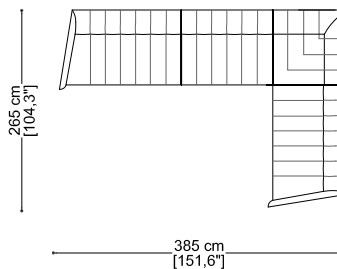

Belladonna

erba

Belladonna

Divano 2,5 posti cm 180

Sofa 2,5 seater 70,9"

Divano cm 326 (n. 2 Elem. terminale con 1 br. sx/dx cm 163)

Sofa 128,3" (n. 2 Terminal unit with 1 arm left/right 64,2")

Divano 3 posti cm 220

Sofa 3 seater 86,6"

Divano cm 406 (n. 2 Elem. terminale con 1 br. sx/dx cm 203)

Sofa 159,8" (n. 2 Terminal unit with 1 arm left/right 79,9")

Divano 3,5 posti cm 260

Sofa 3,5 seater 102,4"

Poltrona girevole

Swivel armchair

Angolo retto

Corner

Cuscino a saponetta cm 60 x 60

Loose cushion 23,6" x 23,6"

Elemento terminale con 1 br. sx/dx cm 123
Terminal unit with 1 arm left/right 48,4"

Elemento terminale con 1 br. sx/dx cm 163
Terminal unit with 1 arm left/right 64,2"

Elemento terminale con 1 br. sx/dx cm 203
Terminal unit with 1 arm left/right 79,9"

Elemento centrale cm 80
Central unit 31,5"

Elemento centrale cm 120
Central unit 47,2"

Elem. terminale con 1 br. sx cm 163 +
Elemento centrale cm 120 +
Angolo retto +
Elem. terminale con 1 br. dx cm 163
Terminal unit with 1 arm left 64,2"+
Central unit 47,2" +
Corner +
Terminal unit with 1 arm right 64,2"