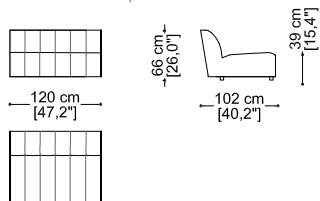

Belladonna

erba

Belladonna

Divano 2,5 posti cm 180

Sofa 2,5 seater 70,9"

Divano cm 326 (n. 2 Elem. terminale con 1 br. sx/dx cm 163)

Sofa 128,3" (n. 2 Terminal unit with 1 arm left/right 64,2")

Divano 3 posti cm 220

Sofa 3 seater 86,6"

Divano cm 406 (n. 2 Elem. terminale con 1 br. sx/dx cm 203)

Sofa 159,8" (n. 2 Terminal unit with 1 arm left/right 79,9")

Divano 3,5 posti cm 260

Sofa 3,5 seater 102,4"

Poltrona girevole

Swivel armchair

Angolo retto

Corner

Cuscino a saponetta cm 60 x 60

Loose cushion 23,6" x 23,6"

Elemento terminale con 1 br. sx/dx cm 123
Terminal unit with 1 arm left/right 48,4"

Elemento terminale con 1 br. sx/dx cm 163
Terminal unit with 1 arm left/right 64,2"

Elemento terminale con 1 br. sx/dx cm 203
Terminal unit with 1 arm left/right 79,9"

Elemento centrale cm 80
Central unit 31,5"

Elemento centrale cm 120
Central unit 47,2"

Elem. terminale con 1 br. sx cm 163 +
Elemento centrale cm 120 +
Angolo retto +
Elem. terminale con 1 br. dx cm 163
Terminal unit with 1 arm left 64,2"+
Central unit 47,2" +
Corner +
Terminal unit with 1 arm right 64,2"