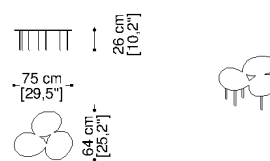

Tavolino metallo sagomato spessore 3 mm con gambe rimovibili cm.195x108

Shaped metal table 0,12" thick with removable legs
76,8"x42,5"

Tavolino metallo sagomato spessore 3 mm con gambe rimovibili cm.75x64

Shaped metal table 0,12" thick with removable legs
29,5"x25,2"

Tavolino metallo sagomato spessore 3 mm con gambe rimovibili cm.115x95

Shaped metal table 0,12" thick with removable legs
45,3"x37,4"