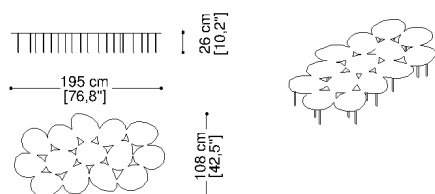

Tavolino metallo sagomato spessore 3 mm con gambe rimovibili cm.195x108

Shaped metal table 0,12" thick with removable legs
76,8"x42,5"

Tavolino metallo sagomato spessore 3 mm con gambe rimovibili cm.75x64

Shaped metal table 0,12" thick with removable legs
29,5"x25,2"

Tavolino metallo sagomato spessore 3 mm con gambe rimovibili cm.115x95

Shaped metal table 0,12" thick with removable legs
45,3"x37,4"