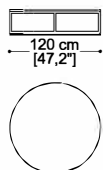

 Marmo
Marble

 Base
Base

Lamp /Coffee table

con piano in marmo mm 20 spessore
with top in marble 0,5" thickness

Lamp table quadrato cm 45 x 45

lamp table square 17,7" x 17,7"

Bianco / White Caldia
Nero / Black Marquinia
Bianco / White Carrara
Port Laurent

Coffee table quadrato cm 100 x 100

Coffee table square 39,4" x 39,4"

Bianco / White Caldia
Nero / Black Marquinia
Bianco / White Carrara
Port Laurent

Coffee table quadrato cm 120 x 120

Coffee table square 47,2" x 47,2"

Bianco / White Caldia
Nero / Black Marquinia
Bianco / White Carrara
Port Laurent

Lamp table rotondo Ø cm 45

lamp table round Ø 17,7"

Bianco / White Caldia
Nero / Black Marquinia
Bianco / White Carrara
Port Laurent

Coffee table rotondo Ø cm 100

Coffee table round Ø 39,4"

Bianco / White Caldia
Nero / Black Marquinia
Bianco / White Carrara
Port Laurent

Coffee table rotondo Ø cm 120

Coffee table round Ø 47,2"

Bianco / White Caldia
Nero / Black Marquinia
Bianco / White Carrara
Port Laurent