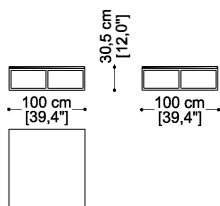

 Marmo
Marble

 Base
Base

Lamp /Coffee table

con piano in marmo mm 20 spessore
with top in marble 0,5" thickness

Lamp table quadrato cm 45 x 45

lamp table square 17,7" x 17,7"

Bianco / White Caldia
Nero / Black Marquinia
Bianco / White Carrara
Port Laurent

Coffee table quadrato cm 100 x 100

Coffee table square 39,4" x 39,4"

Bianco / White Caldia
Nero / Black Marquinia
Bianco / White Carrara
Port Laurent

Coffee table quadrato cm 120 x 120

Coffee table square 47,2" x 47,2"

Bianco / White Caldia
Nero / Black Marquinia
Bianco / White Carrara
Port Laurent

Lamp table rotondo Ø cm 45

lamp table round Ø 17,7"

Bianco / White Caldia
Nero / Black Marquinia
Bianco / White Carrara
Port Laurent

Coffee table rotondo Ø cm 100

Coffee table round Ø 39,4"

Bianco / White Caldia
Nero / Black Marquinia
Bianco / White Carrara
Port Laurent

Coffee table rotondo Ø cm 120

Coffee table round Ø 47,2"

Bianco / White Caldia
Nero / Black Marquinia
Bianco / White Carrara
Port Laurent