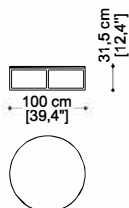

 Marmo
Marble

 Base
Base

Lamp /Coffee table

con piano in marmo mm 20 spessore
with top in marble 0,5" thickness

Lamp table quadrato cm 45 x 45

lamp table square 17,7" x 17,7"

Bianco / White Caldia
Nero / Black Marquinia
Bianco / White Carrara
Port Laurent

Coffee table quadrato cm 100 x 100

Coffee table square 39,4" x 39,4"

Bianco / White Caldia
Nero / Black Marquinia
Bianco / White Carrara
Port Laurent

Coffee table quadrato cm 120 x 120

Coffee table square 47,2" x 47,2"

Bianco / White Caldia
Nero / Black Marquinia
Bianco / White Carrara
Port Laurent

Lamp table rotondo Ø cm 45

lamp table round Ø 17,7"

Bianco / White Caldia
Nero / Black Marquinia
Bianco / White Carrara
Port Laurent

Coffee table rotondo Ø cm 100

Coffee table round Ø 39,4"

Bianco / White Caldia
Nero / Black Marquinia
Bianco / White Carrara
Port Laurent

Coffee table rotondo Ø cm 120

Coffee table round Ø 47,2"

Bianco / White Caldia
Nero / Black Marquinia
Bianco / White Carrara
Port Laurent