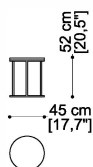

 Marmo
Marble

 Base
Base

Lamp /Coffee table

con piano in marmo mm 20 spessore
with top in marble 0,5" thickness

Lamp table quadrato cm 45 x 45

lamp table square 17,7" x 17,7"

Bianco / White Caldia
Nero / Black Marquinia
Bianco / White Carrara
Port Laurent

Coffee table quadrato cm 100 x 100

Coffee table square 39,4" x 39,4"

Bianco / White Caldia
Nero / Black Marquinia
Bianco / White Carrara
Port Laurent

Coffee table quadrato cm 120 x 120

Coffee table square 47,2" x 47,2"

Bianco / White Caldia
Nero / Black Marquinia
Bianco / White Carrara
Port Laurent

Lamp table rotondo Ø cm 45

lamp table round Ø 17,7"

Bianco / White Caldia
Nero / Black Marquinia
Bianco / White Carrara
Port Laurent

Coffee table rotondo Ø cm 100

Coffee table round Ø 39,4"

Bianco / White Caldia
Nero / Black Marquinia
Bianco / White Carrara
Port Laurent

Coffee table rotondo Ø cm 120

Coffee table round Ø 47,2"

Bianco / White Caldia
Nero / Black Marquinia
Bianco / White Carrara
Port Laurent