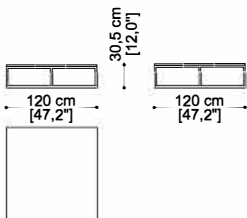

 Marmo
Marble

 Base
Base

Lamp /Coffee table

con piano in marmo mm 20 spessore
with top in marble 0,5" thickness

Lamp table quadrato cm 45 x 45

lamp table square 17,7" x 17,7"

Bianco / White Caldia
Nero / Black Marquinia
Bianco / White Carrara
Port Laurent

Coffee table quadrato cm 100 x 100

Coffee table square 39,4" x 39,4"

Bianco / White Caldia
Nero / Black Marquinia
Bianco / White Carrara
Port Laurent

Coffee table quadrato cm 120 x 120

Coffee table square 47,2" x 47,2"

Bianco / White Caldia
Nero / Black Marquinia
Bianco / White Carrara
Port Laurent

Lamp table rotondo Ø cm 45

lamp table round Ø 17,7"

Bianco / White Caldia
Nero / Black Marquinia
Bianco / White Carrara
Port Laurent

Coffee table rotondo Ø cm 100

Coffee table round Ø 39,4"

Bianco / White Caldia
Nero / Black Marquinia
Bianco / White Carrara
Port Laurent

Coffee table rotondo Ø cm 120

Coffee table round Ø 47,2"

Bianco / White Caldia
Nero / Black Marquinia
Bianco / White Carrara
Port Laurent