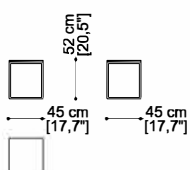

 Marmo
Marble

 Base
Base

Lamp /Coffee table

con piano in marmo mm 20 spessore
with top in marble 0,5" thickness

Lamp table quadrato cm 45 x 45

lamp table square 17,7" x 17,7"

Bianco / White Caldia
Nero / Black Marquinia
Bianco / White Carrara
Port Laurent

Coffee table quadrato cm 100 x 100

Coffee table square 39,4" x 39,4"

Bianco / White Caldia
Nero / Black Marquinia
Bianco / White Carrara
Port Laurent

Coffee table quadrato cm 120 x 120

Coffee table square 47,2" x 47,2"

Bianco / White Caldia
Nero / Black Marquinia
Bianco / White Carrara
Port Laurent

Lamp table rotondo Ø cm 45

lamp table round Ø 17,7"

Bianco / White Caldia
Nero / Black Marquinia
Bianco / White Carrara
Port Laurent

Coffee table rotondo Ø cm 100

Coffee table round Ø 39,4"

Bianco / White Caldia
Nero / Black Marquinia
Bianco / White Carrara
Port Laurent

Coffee table rotondo Ø cm 120

Coffee table round Ø 47,2"

Bianco / White Caldia
Nero / Black Marquinia
Bianco / White Carrara
Port Laurent