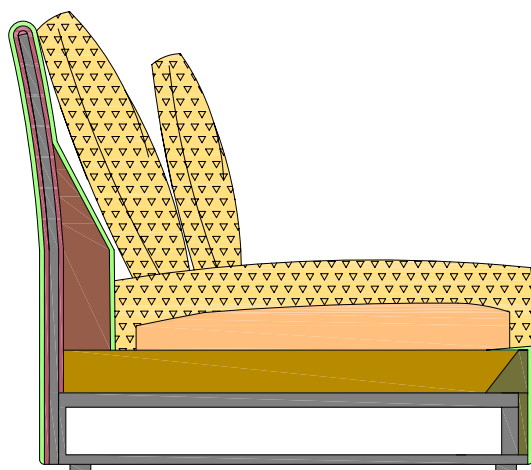

- Poliuretano PF 40/PFR (3,0 kPa)
  Polyurethane PF 40/PFR (3,0 kPa)
- Poliuretano T 25/S (3,2 kPa)
  Polyurethane T 25/S (3,2 kPa)
- Piuma d'oca vergine
  Natural goose feather
- Fibra poliestere 200 gr/m²
  Polyester fiber 200 gr/m²
- Poliuretano 75/SR (14,0 kPa)
  Polyurethane 75/SR (14,0 kPa)
- Poliuretano T 35/S (3,8 kPa)
  Polyurethane T 35/S (3,8 kPa)
- Poliuretano 40/ TL (6,6 kPa)
  Polyurethane 40/TL (6,6 kPa)
- Struttura metallo
  Metal frame
- Piede
  Feet