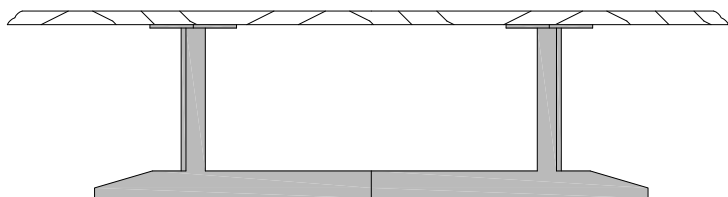

Rock coco

Base: base in acciaio con finitura cromo lucido
Base: steel base witht bright chrome finish

Piano: piano in marmo con finitura poliesteri lucido
Top: top in marble with bright polyester finish

Rock coco

Tavolo con piano in marmo mm 20 spessore Table with marble 0,8" thickness

cm 106 x 106

41,7" x 41,7"

Bianco/White Caldia

Nero/Black Marquinia

Bianco/White Carrara

Port Laurent