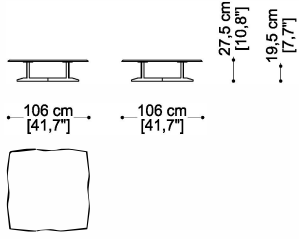

Rock coco

Tavolo con piano in marmo mm 20 spessore Table with marble 0,8" thickness

cm 106 x 106

41,7" x 41,7"

Bianco/White Caldia

Nero/Black Marquinia

Bianco/White Carrara

Port Laurent