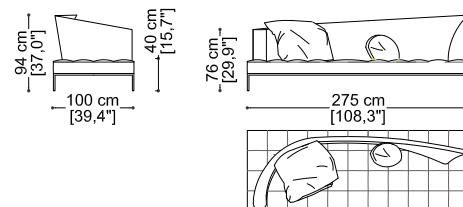

Sole Luna

e r b a

Divano 3 posti dx cm 225
Right sofa 3,5 seater 88,6

Divano 3 posti sx cm 225
Left sofa 3,5 seater 88,6

Divano 3,5 posti dx cm 250
Right sofa 3,5 seater 98,4

Divano 3,5 posti sx cm 250
Left sofa 3,5 seater 98,4

Divano 4 posti dx cm 275
Right sofa 4 seater 108,3

Divano 4 posti sx cm 275
Left sofa 4 seater 108,3

Cuscino a saponetta cm 77 x 77
Loose cushion 30,3" x30,3"

Cuscino a saponetta cm 77 x 77
Loose cushion 30,3" x30,3"

Cuscino tondo Ø cm 50
Round cushion Ø 9,7"

Cuscino tondo Ø cm 50
Round cushion Ø 9,7"