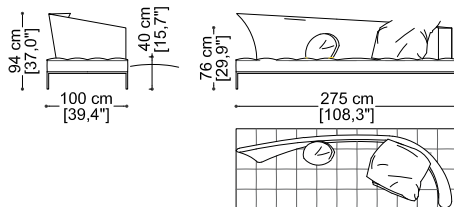

Sole Luna

e r b a

Divano 3 posti dx cm 225
Right sofa 3,5 seater 88,6

Divano 3 posti sx cm 225
Left sofa 3,5 seater 88,6

Divano 3,5 posti dx cm 250
Right sofa 3,5 seater 98,4

Divano 3,5 posti sx cm 250
Left sofa 3,5 seater 98,4

Divano 4 posti dx cm 275
Right sofa 4 seater 108,3

Divano 4 posti sx cm 275
Left sofa 4 seater 108,3

Cuscino a saponetta cm 77 x 77
Loose cushion 30,3" x30,3"

Cuscino a saponetta cm 77 x 77
Loose cushion 30,3" x30,3"

Cuscino tondo Ø cm 50
Round cushion Ø 9,7"

Cuscino tondo Ø cm 50
Round cushion Ø 9,7"