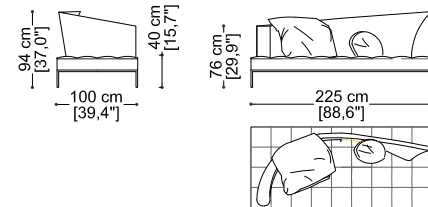

Sole Luna

e r b a

Divano 3 posti dx cm 225
Right sofa 3,5 seater 88,6

Divano 3 posti sx cm 225
Left sofa 3,5 seater 88,6

Divano 3,5 posti dx cm 250
Right sofa 3,5 seater 98,4

Divano 3,5 posti sx cm 250
Left sofa 3,5 seater 98,4

Divano 4 posti dx cm 275
Right sofa 4 seater 108,3

Divano 4 posti sx cm 275
Left sofa 4 seater 108,3

Cuscino a saponetta cm 77 x 77
Loose cushion 30,3" x30,3"

Cuscino a saponetta cm 77 x 77
Loose cushion 30,3" x30,3"

Cuscino tondo Ø cm 50
Round cushion Ø 9,7"

Cuscino tondo Ø cm 50
Round cushion Ø 9,7"