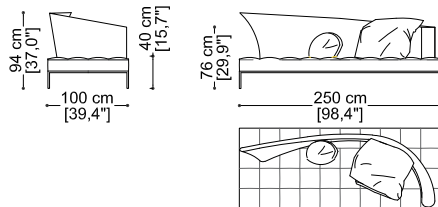

Sole Luna

e r b a

Divano 3 posti dx cm 225
Right sofa 3,5 seater 88,6

Divano 3 posti sx cm 225
Left sofa 3,5 seater 88,6

Divano 3,5 posti dx cm 250
Right sofa 3,5 seater 98,4

Divano 3,5 posti sx cm 250
Left sofa 3,5 seater 98,4

Divano 4 posti dx cm 275
Right sofa 4 seater 108,3

Divano 4 posti sx cm 275
Left sofa 4 seater 108,3

Cuscino a saponetta cm 77 x 77
Loose cushion 30,3" x30,3"

Cuscino a saponetta cm 77 x 77
Loose cushion 30,3" x30,3"

Cuscino tondo Ø cm 50
Round cushion Ø 9,7"

Cuscino tondo Ø cm 50
Round cushion Ø 9,7"