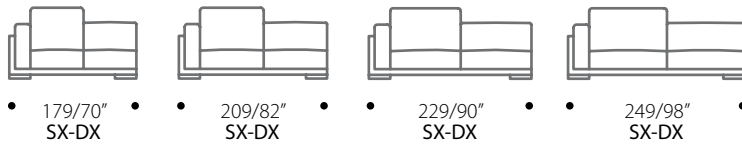

DIVANI/SOFAS

POUFF

TERMINALI/END SX-DX

CHAISE LONGUE

DORMEUSE DX-SX

ANGOLO/CORNER

Chaise longue
con 1 bracciolo
SG o DG

Chaise longue
with 1 arm left
or right