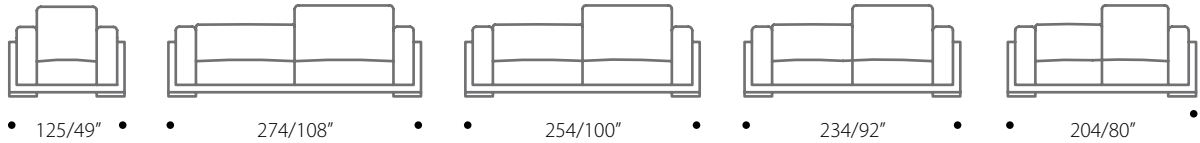

DIVANI/SOFAS

POUFF

TERMINALI/END SX-DX