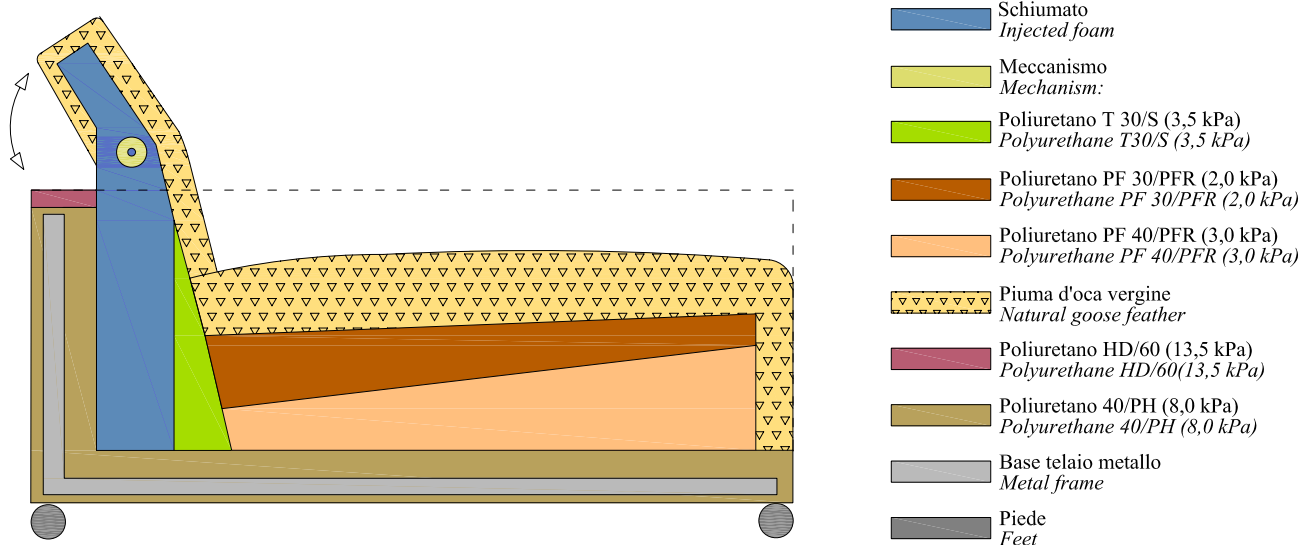

- Struttura:** struttura in metallo, molleggio seduta con cinghie elastiche, ricoperta con poliuretano espanso HD/60, 40/PH e rivestita con fibra poliestere 200 gr/mq. Piedi in acciaio cromo satinato opaco.
- Structure:** *in metal frame, springing system with elastic belts, padded with non-deformable polyurethane foam HD/60, 40/PH and covered with polyester fibre 200 gr/ m<sup>2</sup>. Steel feet with satin matt chrome finish.*
- Sedile:** in piuma d'oca vergine con inserto in poliuretano espanso indeformabile a densità differenziate PF 40/PFR e PF 30/FR + fibra poliestere TL/450 gr/mq.
- Seat:** *in natural goose feather with non-deformable polyurethane foam insert with different densities PF 40/PFR, PF 30/FR + polyester fibre TL 450 gr/m<sup>2</sup>.*
- Schienale:** schiumato a freddo con meccanismo reclinabile, poliuretano espanso indeformabile T 30/S, rivestito con piumafill: 70% piuma naturale + 30% fibra poliestere HCS.
- Back:** *foam injected back with reclinable mechanism, non-deformable polyurethane foam T 30/S covered with piumafill: 70% natural feather + 30% polyester fiber HCS.*
- Bracciolo:** in piumafill: 70% piuma naturale + 30% fibra poliestere HCS con inserto in poliuretano espanso indeformabile PF 35/FR
- Arm:** *in piumafill: 70% natural feather + 30% polyester fiber HCS with non-deformable polyurethane foam insert PF 35/FR.*
- Cuscino opzionale:** imbottitura in piuma d'oca vergine.
- Optional cushion:** *natural goose feather filled cushion.*
- Rivestimenti:** il modello è realizzabile in tessuto o pelle. I cuscini opzionali sono sfoderabili.
- Covers:** *covers can be made with fabric or leather and are removable on optional cushions.*

POLIURETANO ESPANSO SENZA C.F.C.  
POLYURETHANE FOAM C.F.C. FREE