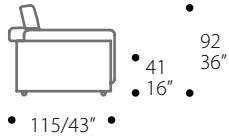

DIVANI/SOFAS