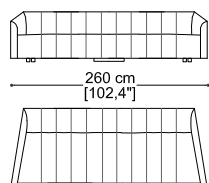

## Belladonna

Divano 2,5 posti cm 180

Sofa 2,5 seater 70,9"

Divano cm 326 (n. 2 Elem. terminale con 1 br. sx/dx cm 163)

Sofa 128,3" (n. 2 Terminal unit with 1 arm left/right 64,2")

Divano 3 posti cm 220

Sofa 3 seater 86,6"

Divano cm 406 (n. 2 Elem. terminale con 1 br. sx/dx cm 203)

Sofa 159,8" (n. 2 Terminal unit with 1 arm left/right 79,9")

Divano 3,5 posti cm 260

Sofa 3,5 seater 102,4"

Poltrona girevole

Swivel armchair

Angolo retto

Corner

Cuscino a saponetta cm 60 x 60

Loose cushion 23,6" x 23,6"

**Elemento terminale con 1 br. sx/dx cm 123**  
Terminal unit with 1 arm left/right 48,4"

**Elemento terminale con 1 br. sx/dx cm 163**  
Terminal unit with 1 arm left/right 64,2"

**Elemento terminale con 1 br. sx/dx cm 203**  
Terminal unit with 1 arm left/right 79,9"

**Elemento centrale cm 80**  
Central unit 31,5"

**Elemento centrale cm 120**  
Central unit 47,2"

**Elem. terminale con 1 br. sx cm 163 +**  
**Elemento centrale cm 120 +**  
**Angolo retto +**  
**Elem. terminale con 1 br. dx cm 163**  
Terminal unit with 1 arm left 64,2"+  
Central unit 47,2" +  
Corner +  
Terminal unit with 1 arm right 64,2"