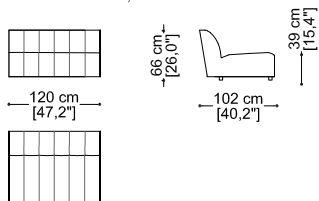

## Belladonna

Divano 2,5 posti cm 180

Sofa 2,5 seater 70,9"

Divano cm 326 (n. 2 Elem. terminale con 1 br. sx/dx cm 163)

Sofa 128,3" (n. 2 Terminal unit with 1 arm left/right 64,2")

Divano 3 posti cm 220

Sofa 3 seater 86,6"

Divano cm 406 (n. 2 Elem. terminale con 1 br. sx/dx cm 203)

Sofa 159,8" (n. 2 Terminal unit with 1 arm left/right 79,9")

Divano 3,5 posti cm 260

Sofa 3,5 seater 102,4"

Poltrona girevole

Swivel armchair

Angolo retto

Corner

Cuscino a saponetta cm 60 x 60

Loose cushion 23,6" x 23,6"

**Elemento terminale con 1 br. sx/dx cm 123**  
Terminal unit with 1 arm left/right 48,4"

**Elemento terminale con 1 br. sx/dx cm 163**  
Terminal unit with 1 arm left/right 64,2"

**Elemento terminale con 1 br. sx/dx cm 203**  
Terminal unit with 1 arm left/right 79,9"

**Elemento centrale cm 80**  
Central unit 31,5"

**Elemento centrale cm 120**  
Central unit 47,2"

**Elem. terminale con 1 br. sx cm 163 +**  
**Elemento centrale cm 120 +**  
**Angolo retto +**  
**Elem. terminale con 1 br. dx cm 163**  
Terminal unit with 1 arm left 64,2"+  
Central unit 47,2" +  
Corner +  
Terminal unit with 1 arm right 64,2"