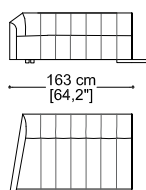

## Belladonna

Divano 2,5 posti cm 180

Sofa 2,5 seater 70,9"

Divano cm 326 (n. 2 Elem. terminale con 1 br. sx/dx cm 163)

Sofa 128,3" (n. 2 Terminal unit with 1 arm left/right 64,2")

Divano 3 posti cm 220

Sofa 3 seater 86,6"

Divano cm 406 (n. 2 Elem. terminale con 1 br. sx/dx cm 203)

Sofa 159,8" (n. 2 Terminal unit with 1 arm left/right 79,9")

Divano 3,5 posti cm 260

Sofa 3,5 seater 102,4"

Poltrona girevole

Swivel armchair

Angolo retto

Corner

Cuscino a saponetta cm 60 x 60

Loose cushion 23,6" x 23,6"

**Elemento terminale con 1 br. sx/dx cm 123**  
Terminal unit with 1 arm left/right 48,4"

**Elemento terminale con 1 br. sx/dx cm 163**  
Terminal unit with 1 arm left/right 64,2"

**Elemento terminale con 1 br. sx/dx cm 203**  
Terminal unit with 1 arm left/right 79,9"

**Elemento centrale cm 80**  
Central unit 31,5"

**Elemento centrale cm 120**  
Central unit 47,2"

**Elem. terminale con 1 br. sx cm 163 +**  
**Elemento centrale cm 120 +**  
**Angolo retto +**  
**Elem. terminale con 1 br. dx cm 163**  
Terminal unit with 1 arm left 64,2"+  
Central unit 47,2" +  
Corner +  
Terminal unit with 1 arm right 64,2"