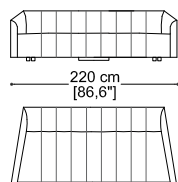

## Belladonna

Divano 2,5 posti cm 180

Sofa 2,5 seater 70,9"

Divano cm 326 (n. 2 Elem. terminale con 1 br. sx/dx cm 163)

Sofa 128,3" (n. 2 Terminal unit with 1 arm left/right 64,2")

Divano 3 posti cm 220

Sofa 3 seater 86,6"

Divano cm 406 (n. 2 Elem. terminale con 1 br. sx/dx cm 203)

Sofa 159,8" (n. 2 Terminal unit with 1 arm left/right 79,9")

Divano 3,5 posti cm 260

Sofa 3,5 seater 102,4"

Poltrona girevole

Swivel armchair

Angolo retto

Corner

Cuscino a saponetta cm 60 x 60

Loose cushion 23,6" x 23,6"

**Elemento terminale con 1 br. sx/dx cm 123**  
Terminal unit with 1 arm left/right 48,4"

**Elemento terminale con 1 br. sx/dx cm 163**  
Terminal unit with 1 arm left/right 64,2"

**Elemento terminale con 1 br. sx/dx cm 203**  
Terminal unit with 1 arm left/right 79,9"

**Elemento centrale cm 80**  
Central unit 31,5"

**Elemento centrale cm 120**  
Central unit 47,2"

**Elem. terminale con 1 br. sx cm 163 +**  
**Elemento centrale cm 120 +**  
**Angolo retto +**  
**Elem. terminale con 1 br. dx cm 163**  
Terminal unit with 1 arm left 64,2"+  
Central unit 47,2" +  
Corner +  
Terminal unit with 1 arm right 64,2"