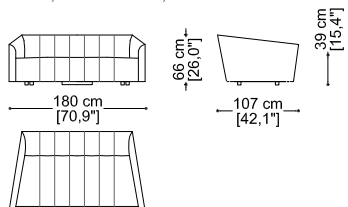

## Belladonna

Divano 2,5 posti cm 180

Sofa 2,5 seater 70,9"

Divano cm 326 (n. 2 Elem. terminale con 1 br. sx/dx cm 163)

Sofa 128,3" (n. 2 Terminal unit with 1 arm left/right 64,2")

Divano 3 posti cm 220

Sofa 3 seater 86,6"

Divano cm 406 (n. 2 Elem. terminale con 1 br. sx/dx cm 203)

Sofa 159,8" (n. 2 Terminal unit with 1 arm left/right 79,9")

Divano 3,5 posti cm 260

Sofa 3,5 seater 102,4"

Poltrona girevole

Swivel armchair

Angolo retto

Corner

Cuscino a saponetta cm 60 x 60

Loose cushion 23,6" x 23,6"

**Elemento terminale con 1 br. sx/dx cm 123**  
Terminal unit with 1 arm left/right 48,4"

**Elemento terminale con 1 br. sx/dx cm 163**  
Terminal unit with 1 arm left/right 64,2"

**Elemento terminale con 1 br. sx/dx cm 203**  
Terminal unit with 1 arm left/right 79,9"

**Elemento centrale cm 80**  
Central unit 31,5"

**Elemento centrale cm 120**  
Central unit 47,2"

**Elem. terminale con 1 br. sx cm 163 +**  
**Elemento centrale cm 120 +**  
**Angolo retto +**  
**Elem. terminale con 1 br. dx cm 163**  
Terminal unit with 1 arm left 64,2"+  
Central unit 47,2" +  
Corner +  
Terminal unit with 1 arm right 64,2"