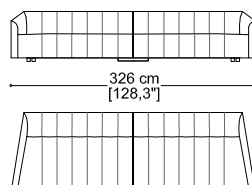

## Belladonna

Divano 2,5 posti cm 180

Sofa 2,5 seater 70,9"

Divano cm 326 (n. 2 Elem. terminale con 1 br. sx/dx cm 163)

Sofa 128,3" (n. 2 Terminal unit with 1 arm left/right 64,2")

Divano 3 posti cm 220

Sofa 3 seater 86,6"

Divano cm 406 (n. 2 Elem. terminale con 1 br. sx/dx cm 203)

Sofa 159,8" (n. 2 Terminal unit with 1 arm left/right 79,9")

Divano 3,5 posti cm 260

Sofa 3,5 seater 102,4"

Poltrona girevole

Swivel armchair

Angolo retto

Corner

Cuscino a saponetta cm 60 x 60

Loose cushion 23,6" x 23,6"

**Elemento terminale con 1 br. sx/dx cm 123**  
Terminal unit with 1 arm left/right 48,4"

**Elemento terminale con 1 br. sx/dx cm 163**  
Terminal unit with 1 arm left/right 64,2"

**Elemento terminale con 1 br. sx/dx cm 203**  
Terminal unit with 1 arm left/right 79,9"

**Elemento centrale cm 80**  
Central unit 31,5"

**Elemento centrale cm 120**  
Central unit 47,2"

**Elem. terminale con 1 br. sx cm 163 +**  
**Elemento centrale cm 120 +**  
**Angolo retto +**  
**Elem. terminale con 1 br. dx cm 163**  
Terminal unit with 1 arm left 64,2"+  
Central unit 47,2" +  
Corner +  
Terminal unit with 1 arm right 64,2"