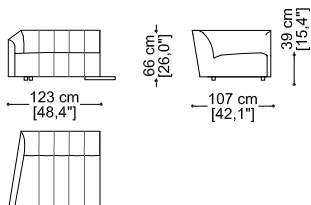

## Belladonna

Divano 2,5 posti cm 180

Sofa 2,5 seater 70,9"

Divano cm 326 (n. 2 Elem. terminale con 1 br. sx/dx cm 163)

Sofa 128,3" (n. 2 Terminal unit with 1 arm left/right 64,2")

Divano 3 posti cm 220

Sofa 3 seater 86,6"

Divano cm 406 (n. 2 Elem. terminale con 1 br. sx/dx cm 203)

Sofa 159,8" (n. 2 Terminal unit with 1 arm left/right 79,9")

Divano 3,5 posti cm 260

Sofa 3,5 seater 102,4"

Poltrona girevole

Swivel armchair

Angolo retto

Corner

Cuscino a saponetta cm 60 x 60

Loose cushion 23,6" x 23,6"

**Elemento terminale con 1 br. sx/dx cm 123**  
Terminal unit with 1 arm left/right 48,4"

**Elemento terminale con 1 br. sx/dx cm 163**  
Terminal unit with 1 arm left/right 64,2"

**Elemento terminale con 1 br. sx/dx cm 203**  
Terminal unit with 1 arm left/right 79,9"

**Elemento centrale cm 80**  
Central unit 31,5"

**Elemento centrale cm 120**  
Central unit 47,2"

**Elem. terminale con 1 br. sx cm 163 +**  
**Elemento centrale cm 120 +**  
**Angolo retto +**  
**Elem. terminale con 1 br. dx cm 163**  
Terminal unit with 1 arm left 64,2"+  
Central unit 47,2" +  
Corner +  
Terminal unit with 1 arm right 64,2"