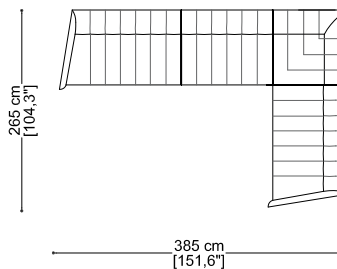

## Belladonna

Divano 2,5 posti cm 180

Sofa 2,5 seater 70,9"

Divano cm 326 (n. 2 Elem. terminale con 1 br. sx/dx cm 163)

Sofa 128,3" (n. 2 Terminal unit with 1 arm left/right 64,2")

Divano 3 posti cm 220

Sofa 3 seater 86,6"

Corner

Cuscino a saponetta cm 60 x 60

Loose cushion 23,6" x 23,6"

**Elemento terminale con 1 br. sx/dx cm 123**  
Terminal unit with 1 arm left/right 48,4"

**Elemento terminale con 1 br. sx/dx cm 163**  
Terminal unit with 1 arm left/right 64,2"

**Elemento terminale con 1 br. sx/dx cm 203**  
Terminal unit with 1 arm left/right 79,9"

**Elemento centrale cm 80**  
Central unit 31,5"

**Elemento centrale cm 120**  
Central unit 47,2"

**Elem. terminale con 1 br. sx cm 163 +**  
**Elemento centrale cm 120 +**  
**Angolo retto +**  
**Elem. terminale con 1 br. dx cm 163**  
Terminal unit with 1 arm left 64,2"+  
Central unit 47,2" +  
Corner +  
Terminal unit with 1 arm right 64,2"

**Elemento terminale con 1 br. sx cm 203 +**  
**Angolo retto +**  
**Elemento terminale con 1 br. dx cm 203**  
Terminal unit with 1 arm left 79,9"+  
Corner +  
Terminal unit with 1 arm right 79,9"

**Elem. terminale con 1 br. sx cm 203 +**  
**Elemento centrale cm 80 +**  
**Angolo retto +**  
**Elem. terminale con 1 br. dx cm 203**  
Terminal unit with 1 arm left 79,9"+  
Central unit 31,5" +  
Corner +  
Terminal unit with 1 arm right 79,9"