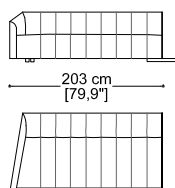

## Belladonna

Divano 2,5 posti cm 180

Sofa 2,5 seater 70,9"

Divano cm 326 (n. 2 Elem. terminale con 1 br. sx/dx cm 163)

Sofa 128,3" (n. 2 Terminal unit with 1 arm left/right 64,2")

Divano 3 posti cm 220

Sofa 3 seater 86,6"

Divano cm 406 (n. 2 Elem. terminale con 1 br. sx/dx cm 203)

Sofa 159,8" (n. 2 Terminal unit with 1 arm left/right 79,9")

Divano 3,5 posti cm 260

Sofa 3,5 seater 102,4"

Poltrona girevole

Swivel armchair

Angolo retto

Corner

Cuscino a saponetta cm 60 x 60

Loose cushion 23,6" x 23,6"

**Elemento terminale con 1 br. sx/dx cm 123**  
Terminal unit with 1 arm left/right 48,4"

**Elemento terminale con 1 br. sx/dx cm 163**  
Terminal unit with 1 arm left/right 64,2"

**Elemento terminale con 1 br. sx/dx cm 203**  
Terminal unit with 1 arm left/right 79,9"

**Elemento centrale cm 80**  
Central unit 31,5"

**Elemento centrale cm 120**  
Central unit 47,2"

**Elem. terminale con 1 br. sx cm 163 +**  
**Elemento centrale cm 120 +**  
**Angolo retto +**  
**Elem. terminale con 1 br. dx cm 163**  
Terminal unit with 1 arm left 64,2"+  
Central unit 47,2" +  
Corner +  
Terminal unit with 1 arm right 64,2"