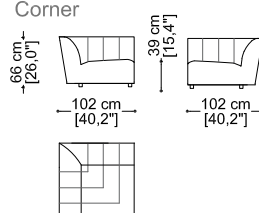

## Belladonna

Divano 2,5 posti cm 180

Sofa 2,5 seater 70,9"

Divano cm 326 (n. 2 Elem. terminale con 1 br. sx/dx cm 163)

Sofa 128,3" (n. 2 Terminal unit with 1 arm left/right 64,2")

Divano 3 posti cm 220

Sofa 3 seater 86,6"

Divano cm 406 (n. 2 Elem. terminale con 1 br. sx/dx cm 203)

Sofa 159,8" (n. 2 Terminal unit with 1 arm left/right 79,9")

Divano 3,5 posti cm 260

Sofa 3,5 seater 102,4"

Poltrona girevole

Swivel armchair

Angolo retto

Corner

Cuscino a saponetta cm 60 x 60

Loose cushion 23,6" x 23,6"

**Elemento terminale con 1 br. sx/dx cm 123**  
Terminal unit with 1 arm left/right 48,4"

**Elemento terminale con 1 br. sx/dx cm 163**  
Terminal unit with 1 arm left/right 64,2"

**Elemento terminale con 1 br. sx/dx cm 203**  
Terminal unit with 1 arm left/right 79,9"

**Elemento centrale cm 80**  
Central unit 31,5"

**Elemento centrale cm 120**  
Central unit 47,2"

**Elem. terminale con 1 br. sx cm 163 +**  
**Elemento centrale cm 120 +**  
**Angolo retto +**  
**Elem. terminale con 1 br. dx cm 163**  
Terminal unit with 1 arm left 64,2"+  
Central unit 47,2" +  
Corner +  
Terminal unit with 1 arm right 64,2"