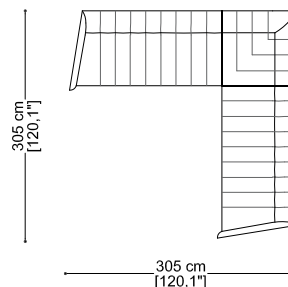

## Belladonna

Divano 2,5 posti cm 180

Sofa 2,5 seater 70,9"

Divano cm 326 (n. 2 Elem. terminale con 1 br. sx/dx cm 163)

Sofa 128,3" (n. 2 Terminal unit with 1 arm left/right 64,2")

Divano 3 posti cm 220

Sofa 3 seater 86,6"

Corner

Cuscino a saponetta cm 60 x 60

Loose cushion 23,6" x 23,6"

**Elemento terminale con 1 br. sx/dx cm 123**  
Terminal unit with 1 arm left/right 48,4"

**Elemento terminale con 1 br. sx/dx cm 163**  
Terminal unit with 1 arm left/right 64,2"

**Elemento terminale con 1 br. sx/dx cm 203**  
Terminal unit with 1 arm left/right 79,9"

**Elemento centrale cm 80**  
Central unit 31,5"

**Elemento centrale cm 120**  
Central unit 47,2"

**Elem. terminale con 1 br. sx cm 163 +**  
**Elemento centrale cm 120 +**  
**Angolo retto +**  
**Elem. terminale con 1 br. dx cm 163**  
Terminal unit with 1 arm left 64,2"+  
Central unit 47,2" +  
Corner +  
Terminal unit with 1 arm right 64,2"

**Elemento terminale con 1 br. sx cm 203 +**  
**Angolo retto +**  
**Elemento terminale con 1 br. dx cm 203**  
Terminal unit with 1 arm left 79,9"+  
Corner +  
Terminal unit with 1 arm right 79,9"

**Elem. terminale con 1 br. sx cm 203 +**  
**Elemento centrale cm 80 +**  
**Angolo retto +**  
**Elem. terminale con 1 br. dx cm 203**  
Terminal unit with 1 arm left 79,9"+  
Central unit 31,5" +  
Corner +  
Terminal unit with 1 arm right 79,9"