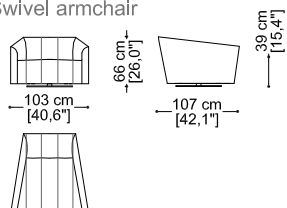

## Belladonna

Divano 2,5 posti cm 180

Sofa 2,5 seater 70,9"

Divano cm 326 (n. 2 Elem. terminale con 1 br. sx/dx cm 163)

Sofa 128,3" (n. 2 Terminal unit with 1 arm left/right 64,2")

Divano 3 posti cm 220

Sofa 3 seater 86,6"

Divano cm 406 (n. 2 Elem. terminale con 1 br. sx/dx cm 203)

Sofa 159,8" (n. 2 Terminal unit with 1 arm left/right 79,9")

Divano 3,5 posti cm 260

Sofa 3,5 seater 102,4"

Poltrona girevole

Swivel armchair

Angolo retto

Corner

Cuscino a saponetta cm 60 x 60

Loose cushion 23,6" x 23,6"

**Elemento terminale con 1 br. sx/dx cm 123**  
Terminal unit with 1 arm left/right 48,4"

**Elemento terminale con 1 br. sx/dx cm 163**  
Terminal unit with 1 arm left/right 64,2"

**Elemento terminale con 1 br. sx/dx cm 203**  
Terminal unit with 1 arm left/right 79,9"

**Elemento centrale cm 80**  
Central unit 31,5"

**Elemento centrale cm 120**  
Central unit 47,2"

**Elem. terminale con 1 br. sx cm 163 +**  
**Elemento centrale cm 120 +**  
**Angolo retto +**  
**Elem. terminale con 1 br. dx cm 163**  
Terminal unit with 1 arm left 64,2"+  
Central unit 47,2" +  
Corner +  
Terminal unit with 1 arm right 64,2"