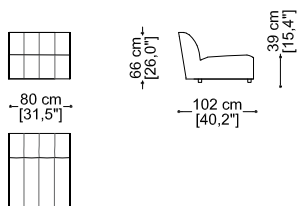

## Belladonna

Divano 2,5 posti cm 180

Sofa 2,5 seater 70,9"

Divano cm 326 (n. 2 Elem. terminale con 1 br. sx/dx cm 163)

Sofa 128,3" (n. 2 Terminal unit with 1 arm left/right 64,2")

Divano 3 posti cm 220

Sofa 3 seater 86,6"

Divano cm 406 (n. 2 Elem. terminale con 1 br. sx/dx cm 203)

Sofa 159,8" (n. 2 Terminal unit with 1 arm left/right 79,9")

Divano 3,5 posti cm 260

Sofa 3,5 seater 102,4"

Poltrona girevole

Swivel armchair

Angolo retto

Corner

Cuscino a saponetta cm 60 x 60

Loose cushion 23,6" x 23,6"

**Elemento terminale con 1 br. sx/dx cm 123**  
Terminal unit with 1 arm left/right 48,4"

**Elemento terminale con 1 br. sx/dx cm 163**  
Terminal unit with 1 arm left/right 64,2"

**Elemento terminale con 1 br. sx/dx cm 203**  
Terminal unit with 1 arm left/right 79,9"

**Elemento centrale cm 80**  
Central unit 31,5"

**Elemento centrale cm 120**  
Central unit 47,2"

**Elem. terminale con 1 br. sx cm 163 +**  
**Elemento centrale cm 120 +**  
**Angolo retto +**  
**Elem. terminale con 1 br. dx cm 163**  
Terminal unit with 1 arm left 64,2"+  
Central unit 47,2" +  
Corner +  
Terminal unit with 1 arm right 64,2"