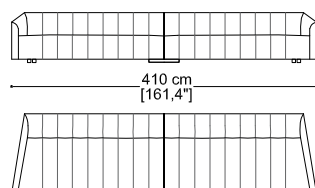

## Belladonna

Divano 2,5 posti cm 180

Sofa 2,5 seater 70,9"

Divano cm 326 (n. 2 Elem. terminale con 1 br. sx/dx cm 163)

Sofa 128,3" (n. 2 Terminal unit with 1 arm left/right 64,2")

Divano 3 posti cm 220

Sofa 3 seater 86,6"

Divano cm 406 (n. 2 Elem. terminale con 1 br. sx/dx cm 203)

Sofa 159,8" (n. 2 Terminal unit with 1 arm left/right 79,9")

Divano 3,5 posti cm 260

Sofa 3,5 seater 102,4"

Poltrona girevole

Swivel armchair

Angolo retto

Corner

Cuscino a saponetta cm 60 x 60

Loose cushion 23,6" x 23,6"

**Elemento terminale con 1 br. sx/dx cm 123**  
Terminal unit with 1 arm left/right 48,4"

**Elemento terminale con 1 br. sx/dx cm 163**  
Terminal unit with 1 arm left/right 64,2"

**Elemento terminale con 1 br. sx/dx cm 203**  
Terminal unit with 1 arm left/right 79,9"

**Elemento centrale cm 80**  
Central unit 31,5"

**Elemento centrale cm 120**  
Central unit 47,2"

**Elem. terminale con 1 br. sx cm 163 +**  
**Elemento centrale cm 120 +**  
**Angolo retto +**  
**Elem. terminale con 1 br. dx cm 163**  
Terminal unit with 1 arm left 64,2"+  
Central unit 47,2" +  
Corner +  
Terminal unit with 1 arm right 64,2"