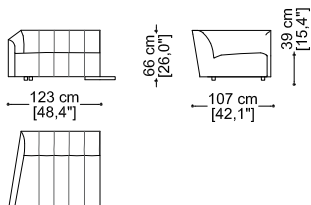

Belladonna

erba

Belladonna

Divano 2,5 posti cm 180

Sofa 2,5 seater 70,9"

Divano cm 326 (n. 2 Elem. terminale con 1 br. sx/dx cm 163)

Sofa 128,3" (n. 2 Terminal unit with 1 arm left/right 64,2")

Divano 3 posti cm 220

Sofa 3 seater 86,6"

Divano cm 406 (n. 2 Elem. terminale con 1 br. sx/dx cm 203)

Sofa 159,8" (n. 2 Terminal unit with 1 arm left/right 79,9")

Divano 3,5 posti cm 260

Sofa 3,5 seater 102,4"

Poltrona girevole

Swivel armchair

Angolo retto

Corner

Cuscino a saponetta cm 60 x 60

Loose cushion 23,6" x 23,6"

Elemento terminale con 1 br. sx/dx cm 123
Terminal unit with 1 arm left/right 48,4"

Elemento terminale con 1 br. sx/dx cm 163
Terminal unit with 1 arm left/right 64,2"

Elemento terminale con 1 br. sx/dx cm 203
Terminal unit with 1 arm left/right 79,9"

Elemento centrale cm 80
Central unit 31,5"

Elemento centrale cm 120
Central unit 47,2"

Elem. terminale con 1 br. sx cm 163 +
Elemento centrale cm 120 +
Angolo retto +
Elem. terminale con 1 br. dx cm 163
Terminal unit with 1 arm left 64,2"+
Central unit 47,2" +
Corner +
Terminal unit with 1 arm right 64,2"