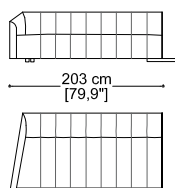

Belladonna

erba

Belladonna

Divano 2,5 posti cm 180

Sofa 2,5 seater 70,9"

Divano cm 326 (n. 2 Elem. terminale con 1 br. sx/dx cm 163)

Sofa 128,3" (n. 2 Terminal unit with 1 arm left/right 64,2")

Divano 3 posti cm 220

Sofa 3 seater 86,6"

Divano cm 406 (n. 2 Elem. terminale con 1 br. sx/dx cm 203)

Sofa 159,8" (n. 2 Terminal unit with 1 arm left/right 79,9")

Divano 3,5 posti cm 260

Sofa 3,5 seater 102,4"

Poltrona girevole

Swivel armchair

Angolo retto

Corner

Cuscino a saponetta cm 60 x 60

Loose cushion 23,6" x 23,6"

Elemento terminale con 1 br. sx/dx cm 123
Terminal unit with 1 arm left/right 48,4"

Elemento terminale con 1 br. sx/dx cm 163
Terminal unit with 1 arm left/right 64,2"

Elemento terminale con 1 br. sx/dx cm 203
Terminal unit with 1 arm left/right 79,9"

Elemento centrale cm 80
Central unit 31,5"

Elemento centrale cm 120
Central unit 47,2"

Elem. terminale con 1 br. sx cm 163 +
Elemento centrale cm 120 +
Angolo retto +
Elem. terminale con 1 br. dx cm 163
Terminal unit with 1 arm left 64,2"+
Central unit 47,2" +
Corner +
Terminal unit with 1 arm right 64,2"