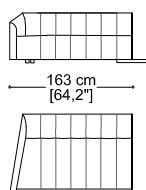

Belladonna

erba

Belladonna

Divano 2,5 posti cm 180

Sofa 2,5 seater 70,9"

Divano cm 326 (n. 2 Elem. terminale con 1 br. sx/dx cm 163)

Sofa 128,3" (n. 2 Terminal unit with 1 arm left/right 64,2")

Divano 3 posti cm 220

Sofa 3 seater 86,6"

Divano cm 406 (n. 2 Elem. terminale con 1 br. sx/dx cm 203)

Sofa 159,8" (n. 2 Terminal unit with 1 arm left/right 79,9")

Divano 3,5 posti cm 260

Sofa 3,5 seater 102,4"

Poltrona girevole

Swivel armchair

Angolo retto

Corner

Cuscino a saponetta cm 60 x 60

Loose cushion 23,6" x 23,6"

Elemento terminale con 1 br. sx/dx cm 123
Terminal unit with 1 arm left/right 48,4"

Elemento terminale con 1 br. sx/dx cm 163
Terminal unit with 1 arm left/right 64,2"

Elemento terminale con 1 br. sx/dx cm 203
Terminal unit with 1 arm left/right 79,9"

Elemento centrale cm 80
Central unit 31,5"

Elemento centrale cm 120
Central unit 47,2"

Elem. terminale con 1 br. sx cm 163 +
Elemento centrale cm 120 +
Angolo retto +
Elem. terminale con 1 br. dx cm 163
Terminal unit with 1 arm left 64,2"+
Central unit 47,2" +
Corner +
Terminal unit with 1 arm right 64,2"