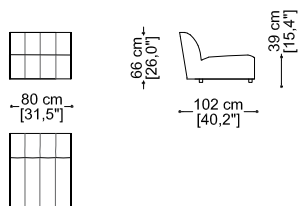

Belladonna

erba

Belladonna

Divano 2,5 posti cm 180

Sofa 2,5 seater 70,9"

Divano cm 326 (n. 2 Elem. terminale con 1 br. sx/dx cm 163)

Sofa 128,3" (n. 2 Terminal unit with 1 arm left/right 64,2")

Divano 3 posti cm 220

Sofa 3 seater 86,6"

Divano cm 406 (n. 2 Elem. terminale con 1 br. sx/dx cm 203)

Sofa 159,8" (n. 2 Terminal unit with 1 arm left/right 79,9")

Divano 3,5 posti cm 260

Sofa 3,5 seater 102,4"

Poltrona girevole

Swivel armchair

Angolo retto

Corner

Cuscino a saponetta cm 60 x 60

Loose cushion 23,6" x 23,6"

Elemento terminale con 1 br. sx/dx cm 123
Terminal unit with 1 arm left/right 48,4"

Elemento terminale con 1 br. sx/dx cm 163
Terminal unit with 1 arm left/right 64,2"

Elemento terminale con 1 br. sx/dx cm 203
Terminal unit with 1 arm left/right 79,9"

Elemento centrale cm 80
Central unit 31,5"

Elemento centrale cm 120
Central unit 47,2"

Elem. terminale con 1 br. sx cm 163 +
Elemento centrale cm 120 +
Angolo retto +
Elem. terminale con 1 br. dx cm 163
Terminal unit with 1 arm left 64,2"+
Central unit 47,2" +
Corner +
Terminal unit with 1 arm right 64,2"