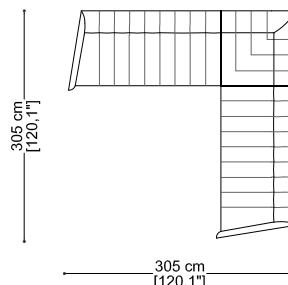

Belladonna

erba

Belladonna

Divano 2,5 posti cm 180

Sofa 2,5 seater 70,9"

Divano cm 326 (n. 2 Elem. terminale con 1 br. sx/dx cm 163)

Sofa 128,3" (n. 2 Terminal unit with 1 arm left/right 64,2")

Divano 3 posti cm 220

Swivel armchair

Angolo retto

Corner

Cuscino a saponetta cm 60 x 60

Loose cushion 23,6" x 23,6"

Elemento terminale con 1 br. sx/dx cm 123
Terminal unit with 1 arm left/right 48,4"

Elemento terminale con 1 br. sx/dx cm 163
Terminal unit with 1 arm left/right 64,2"

Elemento terminale con 1 br. sx/dx cm 203
Terminal unit with 1 arm left/right 79,9"

Elemento centrale cm 80
Central unit 31,5"

Elemento centrale cm 120
Central unit 47,2"

Elem. terminale con 1 br. sx cm 163 +
Elemento centrale cm 120 +
Angolo retto +
Elem. terminale con 1 br. dx cm 163
Terminal unit with 1 arm left 64,2"+
Central unit 47,2" +
Corner +
Terminal unit with 1 arm right 64,2"

Elemento terminale con 1 br. sx cm 203 +
Angolo retto +
Elemento terminale con 1 br. dx cm 203
Terminal unit with 1 arm left 79,9"+
Corner +
Terminal unit with 1 arm right 79,9"

Elem. terminale con 1 br. sx cm 203 +
Elemento centrale cm 80 +
Angolo retto +
Elem. terminale con 1 br. dx cm 203
Terminal unit with 1 arm left 79,9"+
Central unit 31,5" +
Corner +
Terminal unit with 1 arm right 79,9"