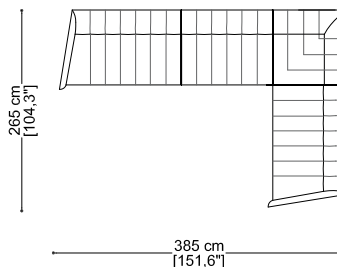

Belladonna

erba

Belladonna

Divano 2,5 posti cm 180

Sofa 2,5 seater 70,9"

Divano cm 326 (n. 2 Elem. terminale con 1 br. sx/dx cm 163)

Sofa 128,3" (n. 2 Terminal unit with 1 arm left/right 64,2")

Divano 3 posti cm 220

Sofa 3 seater 86,6"

Divano cm 406 (n. 2 Elem. terminale con 1 br. sx/dx cm 203)

Sofa 159,8" (n. 2 Terminal unit with 1 arm left/right 79,9")

Divano 3,5 posti cm 260

Sofa 3,5 seater 102,4"

Poltrona girevole

Swivel armchair

Angolo retto

Corner

Cuscino a saponetta cm 60 x 60

Loose cushion 23,6" x 23,6"

Elemento terminale con 1 br. sx/dx cm 123
Terminal unit with 1 arm left/right 48,4"

Elemento terminale con 1 br. sx/dx cm 163
Terminal unit with 1 arm left/right 64,2"

Elemento terminale con 1 br. sx/dx cm 203
Terminal unit with 1 arm left/right 79,9"

Elemento centrale cm 80
Central unit 31,5"

Elemento centrale cm 120
Central unit 47,2"

Elem. terminale con 1 br. sx cm 163 +
Elemento centrale cm 120 +
Angolo retto +
Elem. terminale con 1 br. dx cm 163
Terminal unit with 1 arm left 64,2"+
Central unit 47,2" +
Corner +
Terminal unit with 1 arm right 64,2"