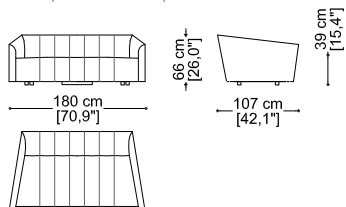

Belladonna

erba

Belladonna

Divano 2,5 posti cm 180

Sofa 2,5 seater 70,9"

Divano cm 326 (n. 2 Elem. terminale con 1 br. sx/dx cm 163)

Sofa 128,3" (n. 2 Terminal unit with 1 arm left/right 64,2")

Divano 3 posti cm 220

Sofa 3 seater 86,6"

Divano cm 406 (n. 2 Elem. terminale con 1 br. sx/dx cm 203)

Sofa 159,8" (n. 2 Terminal unit with 1 arm left/right 79,9")

Divano 3,5 posti cm 260

Sofa 3,5 seater 102,4"

Poltrona girevole

Swivel armchair

Angolo retto

Corner

Cuscino a saponetta cm 60 x 60

Loose cushion 23,6" x 23,6"

Elemento terminale con 1 br. sx/dx cm 123
Terminal unit with 1 arm left/right 48,4"

Elemento terminale con 1 br. sx/dx cm 163
Terminal unit with 1 arm left/right 64,2"

Elemento terminale con 1 br. sx/dx cm 203
Terminal unit with 1 arm left/right 79,9"

Elemento centrale cm 80
Central unit 31,5"

Elemento centrale cm 120
Central unit 47,2"

Elem. terminale con 1 br. sx cm 163 +
Elemento centrale cm 120 +
Angolo retto +
Elem. terminale con 1 br. dx cm 163
Terminal unit with 1 arm left 64,2"+
Central unit 47,2" +
Corner +
Terminal unit with 1 arm right 64,2"