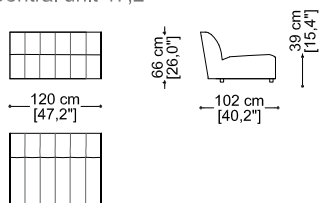

Belladonna

erba

Belladonna

Divano 2,5 posti cm 180

Sofa 2,5 seater 70,9"

Divano cm 326 (n. 2 Elem. terminale con 1 br. sx/dx cm 163)

Sofa 128,3" (n. 2 Terminal unit with 1 arm left/right 64,2")

Divano 3 posti cm 220

Sofa 3 seater 86,6"

Divano cm 406 (n. 2 Elem. terminale con 1 br. sx/dx cm 203)

Sofa 159,8" (n. 2 Terminal unit with 1 arm left/right 79,9")

Divano 3,5 posti cm 260

Sofa 3,5 seater 102,4"

Poltrona girevole

Swivel armchair

Angolo retto

Corner

Cuscino a saponetta cm 60 x 60

Loose cushion 23,6" x 23,6"

Elemento terminale con 1 br. sx/dx cm 123
Terminal unit with 1 arm left/right 48,4"

Elemento terminale con 1 br. sx/dx cm 163
Terminal unit with 1 arm left/right 64,2"

Elemento terminale con 1 br. sx/dx cm 203
Terminal unit with 1 arm left/right 79,9"

Elemento centrale cm 80
Central unit 31,5"

Elemento centrale cm 120
Central unit 47,2"

Elem. terminale con 1 br. sx cm 163 +
Elemento centrale cm 120 +
Angolo retto +
Elem. terminale con 1 br. dx cm 163
Terminal unit with 1 arm left 64,2"+
Central unit 47,2" +
Corner +
Terminal unit with 1 arm right 64,2"