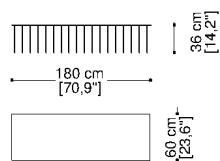

Tavolino metallo rettangolare spessore 3mm con gambe rimovibili cm.180x60

Rectangular metal table 0,12" thick with removable legs 70,9"x23,6"

mt.

Tavolino metallo quadrato spessore 3mm con gambe rimovibili cm.60x60

Square metal Table 0,12" thick with removable legs 23,6"x23,6"

mt.

Tavolino metallo rettangolare spessore 3mm con gambe rimovibili cm.120x60

Rectangular metal table 0,12" thick with removable legs 47,2"x23,6"