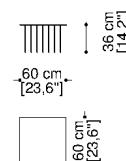

Tavolino metallo rettangolare spessore 3mm con gambe rimovibili cm.180x60

Rectangular metal table 0,12" thick with removable legs 70,9"x23,6"

mt.

Tavolino metallo quadrato spessore 3mm con gambe rimovibili cm.60x60

Square metal Table 0,12" thick with removable legs 23,6"x23,6"

mt.

Tavolino metallo rettangolare spessore 3mm con gambe rimovibili cm.120x60

Rectangular metal table 0,12" thick with removable legs 47,2"x23,6"