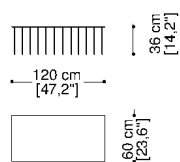

Tavolino metallo rettangolare spessore 3mm con gambe rimovibili cm.180x60

Rectangular metal table 0,12" thick with removable legs 70,9"x23,6"

mt.

Tavolino metallo quadrato spessore 3mm con gambe rimovibili cm.60x60

Square metal Table 0,12" thick with removable legs 23,6"x23,6"

mt.

Tavolino metallo rettangolare spessore 3mm con gambe rimovibili cm.120x60

Rectangular metal table 0,12" thick with removable legs 47,2"x23,6"