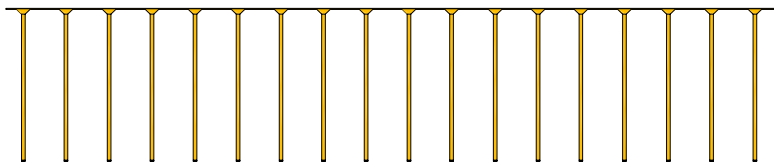

Struttura: struttura in metallo con gambe rimovibili.
Finitura con vernice epossidica senza solventi

Structure: *metal frame with removable legs.*
Finish with epoxy varnish without solvents

 **Sruttura metallo**
Metal frame

Tavolino metallo rettangolare spessore 3mm con gambe rimovibili cm.180x60

Rectangular metal table 0,12" thick with removable legs 70,9"x23,6"

mt.

Tavolino metallo quadrato spessore 3mm con gambe rimovibili cm.60x60

Square metal Table 0,12" thick with removable legs 23,6"x23,6"

mt.

Tavolino metallo rettangolare spessore 3mm con gambe rimovibili cm.120x60

Rectangular metal table 0,12" thick with removable legs 47,2"x23,6"