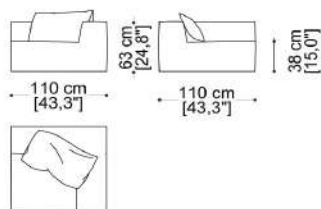

## Divano 2 posti cm 180

Sofa 2 seater 70,9"

## Divano 2,5 posti cm 210

Sofa 2,5 seater 82,7"

## Divano 3 posti cm 240

Sofa 3 seater 94,5"

## Elemento Angolo cm 110 x110

Corner 43,3"x43,3"