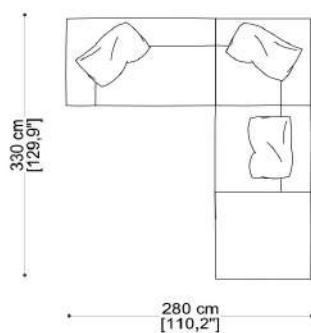

Central unit 55,1"

## Dylan

Tessuto <i>Fabric</i>		Pelle - Tessuto <i>Leather - Fabric</i>					
1	2	3	SUPER	A	B	C	EXTRA

Elemento terminale con 1 bracc. sx cm 170 +

Elemento centrale cm 110 +

Chaiselongue con bracc. dx cm 120x165

Terminal unit with 1 left arm 66,9" +

Central unit 43,3" +

Chaiselongue with 1 right arm 47,2"x65,0"

Elemento terminale con 1 bracc. sx cm 170 +

Elemento angolo cm 110 x 110 +

Elemento centrale cm 110 +

Pouf cm 110x110

Terminal unit with 1 left arm 66,9" +

Corner 43,3"x 43,3" +

Central unit 43,3" +

Pouf 43,3"x43,3"

Cuscino a saponetta cm 80 x 80

Pillow 31,5" x 31,5"