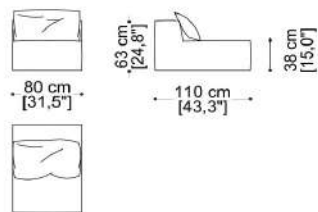

## Elemento Angolo cm 110 x110

Corner 43,3"x43,3"

## Chaiselongue con bracc. sx/dx cm 120x165

Chaiselongue with arm left/right 47,2"x65,0"

## Pouf cm 110x110

Pouf 43,3"x43,3"

**Elemento terminale con 1 bracc. sx/dx cm 110**

Terminal unit with 1 arm left/right 43.3"

**Elemento terminale con 1 bracc. sx/dx cm 140**

Terminal unit with 1 arm left/right 55,1"

**Elemento terminale con 1 bracc. sx/dx cm 170**

Terminal unit with 1 arm left/right 66,9"

**Elemento centrale cm 80**

Central unit 31,5"

**Elemento centrale cm 110**

Central unit 43,3"

**Elemento centrale cm 140**