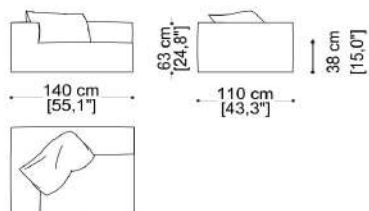

Elemento terminale con 1 bracc. sx/dx cm 170

Terminal unit with 1 arm left/right 66,9"