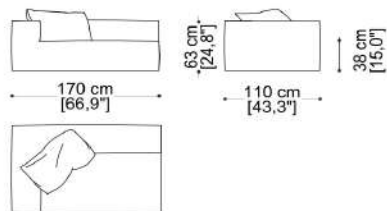

Elemento centrale cm 80

Central unit 31,5"