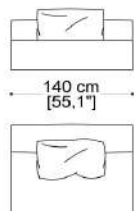

## Chaiselongue con bracc. sx/dx cm 120x165

Chaiselongue with arm left/right 47,2"x65,0"

## Pouf cm 110x110

Pouf 43,3"x43,3"

**Elemento terminale con 1 bracc. sx/dx cm 110**

Terminal unit with 1 arm left/right 43.3"

**Elemento terminale con 1 bracc. sx/dx cm 140**

Terminal unit with 1 arm left/right 55,1"

**Elemento terminale con 1 bracc. sx/dx cm 170**

Terminal unit with 1 arm left/right 66,9"

**Elemento centrale cm 80**

Central unit 31,5"

**Elemento centrale cm 110**

Central unit 43,3"

**Elemento centrale cm 140**

Central unit 55,1"