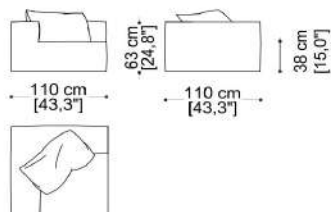

## Elemento Angolo cm 110 x110

Corner 43,3"x43,3"

## Chaiselongue con bracc. sx/dx cm 120x165

Chaiselongue with arm left/right 47,2"x65,0"

## Pouf cm 110x110

Pouf 43,3"x43,3"

**Elemento terminale con 1 bracc. sx/dx cm 110**

Terminal unit with 1 arm left/right 43.3"

**Elemento terminale con 1 bracc. sx/dx cm 140**

Terminal unit with 1 arm left/right 55,1"

Central unit 55,1"