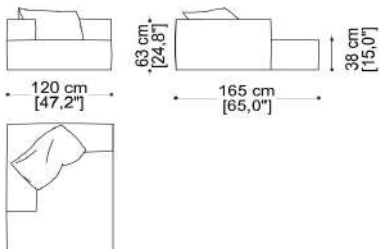

## Divano 2,5 posti cm 210

Sofa 2,5 seater 82,7"

## Divano 3 posti cm 240

Sofa 3 seater 94,5"

## Elemento Angolo cm 110 x110

Corner 43,3"x43,3"

## Chaiselongue con bracc. sx/dx cm 120x165

Chaiselongue with arm left/right 47,2"x65,0"