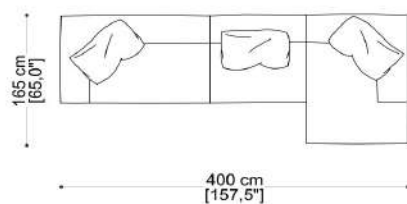

Dylan

Tessuto <i>Fabric</i>		Pelle - Tessuto <i>Leather - Fabric</i>					
1	2	3	SUPER	A	B	C	EXTRA

Elemento terminale con 1 bracc. sx cm 170 +

Elemento centrale cm 110 +

Chaiselongue con bracc. dx cm 120x165

Terminal unit with 1 left arm 66,9" +

Central unit 43,3" +

Chaiselongue with 1 right arm 47,2"x65,0"