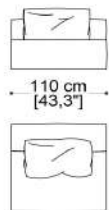

## Chaiselongue con bracc. sx/dx cm 120x165

Chaiselongue with arm left/right 47,2"x65,0"

## Pouf cm 110x110

Pouf 43,3"x43,3"

**Elemento terminale con 1 bracc. sx/dx cm 110**

Terminal unit with 1 arm left/right 43.3"

**Elemento terminale con 1 bracc. sx/dx cm 140**

Terminal unit with 1 arm left/right 55,1"

**Elemento terminale con 1 bracc. sx/dx cm 170**

Terminal unit with 1 arm left/right 66,9"

**Elemento centrale cm 80**

Central unit 31,5"

**Elemento centrale cm 110**

Central unit 43,3"

**Elemento centrale cm 140**

Central unit 55,1"