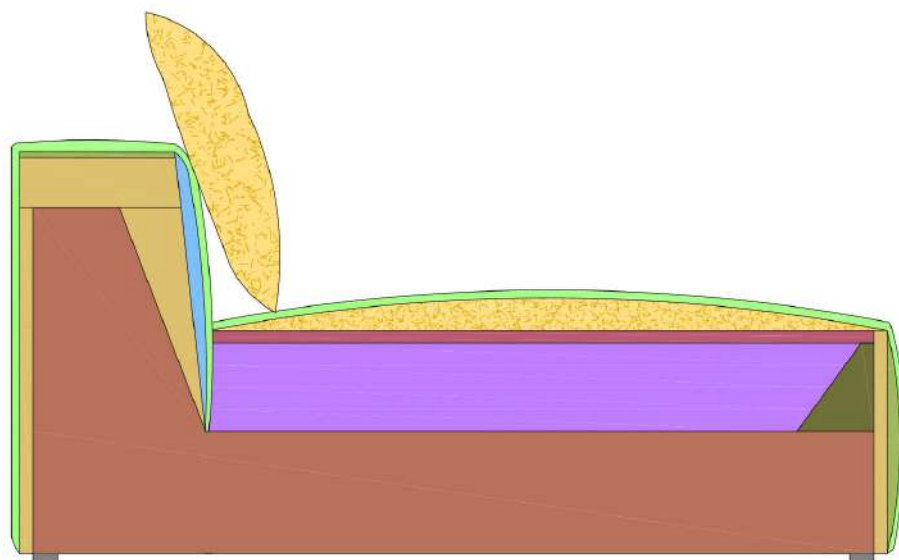

# Dylan

**Struttura:** struttura in legno massello e multistrato, molleggio seduta con cinghie elastiche, ricoperta con poliuretano espanso indeformabile T 30/C, rivestita con fibra poliestere 100 gr/m<sup>2</sup> e 200 gr/m<sup>2</sup>+ vellutino. Piedi in plastica non visibili.

**Sedile:** in poliuretano espanso indeformabile a densità differenziate PF 35/ M, 40 TL, 75/SR ricoperto in piuma d'oca vergine ½ B con fodera 100% cotone spigato bianco.

**Seat:** *made of non-deformable polyurethane foam with different densities PF 35/M , 40 TL 75/SR and covered with 100% cotton-fabric filled with natural goose feather ½ B.*

**Schienale:** in poliuretano espanso indeformabile T 30/C rivestito Dacron 808 T Du Pont  
**Back :** *made of non-deformable polyurethane foam T 30/C and covered Dacron 808 T Du Pont.*

**Cuscino schienale:** in piuma d'oca vergine con fodera 100% cotone spigato bianco.  
**Back cushion:** *in 100% cotton-fabric filled with natural goose feather .*

**Rivestimenti:** il modello è realizzabile in tessuto o pelle.  
**Covers:** *covers can be made with fabric or leather.*

POLIURETANO ESPANSO SENZA C.F.C.  
POLYURETHANE FOAM C.F.C. FREE

-  Fibra poliestere 100 gr/m<sup>2</sup>  
Polyester fiber 100 gr/m<sup>2</sup>
-  F.P. 200 gr/ m<sup>2</sup> + vellutino.  
P.F. 200 gr/m<sup>2</sup>+ velveteen.
-  Poliuretano 40/ TL (6,6 kPa)  
Polyurethane 40/TL (6,6 kPa)
-  Piuma d'oca vergine  
Natural goose feather
-  Dacron 808 T Du Pont  
Dacron 808 T Du Pont
-  Poliuretano T 30/C (2,7 kPa)  
Polyurethane T 30/C (2,7 kPa)
-  Poliuretano 75/SR (14 kPa)  
Polyurethane 75/SR(14 kPa)
-  Poliuretano PF 35/M (2,8 kPa)  
Polyurethane PF 35/M (2,8 kPa)
-  Struttura in legno massello e multistrato  
Frame in solid and multilayer wood
-  Piede plastica  
Plastica feet