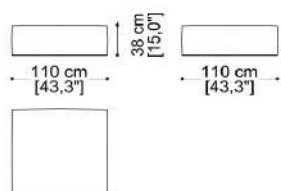

Pouf cm 110x110

Pouf 43,3"x43,3"