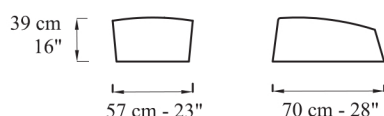

POLTRONA cm 73
ARMCHAIR 29"

POUFF cm 57x70
POUFF 23"x28"