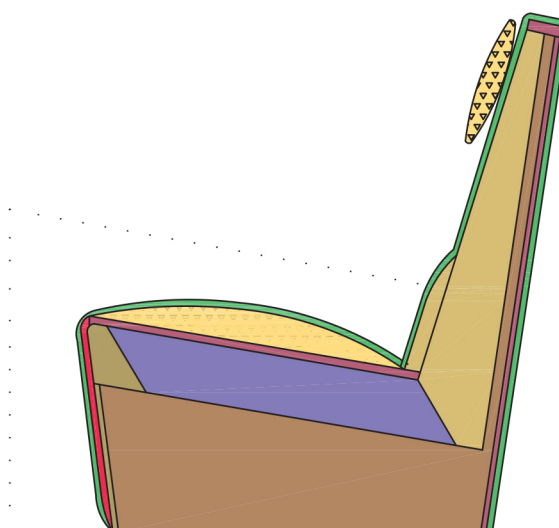

- Struttura:** struttura in legno massello e multistrato, molleggio seduta con cinghie elastiche, ricoperta con poliuretano espanso indeformabile 75/SR e rivestita con fibra poliestere 200 gr/m². Piedi non visibili.
- Structure:** frame in solid wood and multilayer wood, springing system with elastic webbing, padded with non-deformable polyurethane foam 75/SR and covered with polyester fibre 200 gr/m². Non-visible feet.
- Sedile:** in poliuretano espanso indeformabile a densità differenziate 35/T, 40/PH, 75/SR e piuma doca ½ B con fodera 100% cotone spigato bianco rivestita con fibra poliestere 200 gr/m².
- Seat:** made of non-deformable polyurethane foam with different densities T 35/S, PF 30/FR, and covered with 100% cotton- fabric filled with natural goose feather ½ B and with polyester fibre 200 gr/m².
- Schienale:** in poliuretano espanso indeformabile T 30/C e rivestito con fibra poliestere 200 gr/m². Appoggiatesta in piuma doca ½ B con fodera 100% cotone spigato bianco fissato con magneti.
- Back :** made of non-deformable polyurethane foam T 30/C covered with polyester fibre 200 gr/m². headrest fixed with magnets, covered with 100% cotton- fabric filled with natural goose feather ½ B
- Rivestimenti:** il modello è realizzabile in tessuto o pelle.
- Covers:** covers can be made with fabric or leather.

POLIURETANO ESPANSO SENZA C.F.C.
POLYURETHANE FOAM C.F.C. FREE

-  Poliuretano T18/S (1,5 kPa)
Polyurethane T18/S (1,5 kPa)
-  Poliuretano T 30/C (2,7 kPa)
Polyurethane T 30/C (2,7 kPa)
-  Piuma d'oca vergine
Natural goose feather
-  Fibra poliestere 200 gr/mq.
Polyester fiber 200 gr/mq.
-  Poliuretano SR/75 (14 kPa)
Polyurethane SR/75(14 kPa)
-  Poliuretano T/35 (4,5 kPa)
Polyurethane T/35 (4,5 kPa)
-  Struttura legno
Wooden frame
-  Poliuretano 40/PH (8,0 kPa)
Polyurethane 40/PH (8,0 kPa)

POLTRONA cm 73
ARMCHAIR 29"

POUFF cm 57x70
POUFF 23"x28"