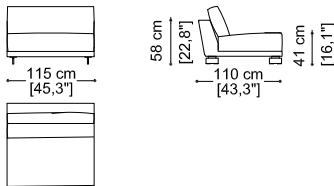

Gran Milano

Divano 2,5 posti cm 190

Sofa 2,5 seater 74,8"

Divano cm. 304 (n. 2 Elementi terminali con 1 br. sx/dx cm 152)

Sofa 119,7" (n. 2 Terminal unit with 1 arm left/right 59,8")

Divano 3 posti cm 220

Sofa 3 seater 86,6"

Divano cm. 364 (n. 2 Elementi terminali con 1 br. sx/dx cm 182)

Sofa 143,3" (n. 2 Terminal unit with 1 arm left/right 71,7")

Divano 3,5 posti cm 250

Sofa 3,5" seater 98,4"

Cuscino a scatola cm 60 x 60

Box cushion 23,6" x 23,6"

Gran Milano

erba

Elemento terminale con 1 br. sx/dx cm 152
Terminal unit with 1 arm left/right 59,8"

Elemento terminale con 1 br. sx/dx cm 182
Terminal unit with 1 arm left/right 71,7"

Elemento centrale cm 115
Central unit with 57,1"

Elemento centrale cm 145
Central unit with 57,1"

Angolo retto
Corner

Elemento terminale con 1 br. sx cm 152
Elemento centrale cm 145 +
Angolo retto +
Elemento terminale con 1 br. dx cm 182
Terminal unit with 1 arm left 59,8 +
Central unit 57,1" +
Corner +
Terminal unit with 1 arm right 71,7"