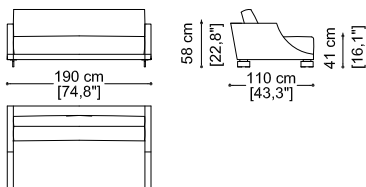

Gran Milano

Divano 2,5 posti cm 190

Sofa 2,5 seater 74,8"

Divano cm. 304 (n. 2 Elementi terminali con 1 br. sx/dx cm 152)

Sofa 119,7" (n. 2 Terminal unit with 1 arm left/right 59,8")

Divano 3 posti cm 220

Sofa 3 seater 86,6"

Divano cm. 364 (n. 2 Elementi terminali con 1 br. sx/dx cm 182)

Sofa 143,3" (n. 2 Terminal unit with 1 arm left/right 71,7")

Divano 3,5 posti cm 250

Sofa 3,5" seater 98,4"

Cuscino a scatola cm 60 x 60

Box cushion 23,6" x 23,6"

Gran Milano

erba

Elemento terminale con 1 br. sx/dx cm 152
Terminal unit with 1 arm left/right 59,8"

Elemento terminale con 1 br. sx/dx cm 182
Terminal unit with 1 arm left/right 71,7"

Elemento centrale cm 115
Central unit with 57,1"

Elemento centrale cm 145
Central unit with 57,1"

Angolo retto
Corner

Elemento terminale con 1 br. sx cm 152
Elemento centrale cm 145 +
Angolo retto +
Elemento terminale con 1 br. dx cm 182
Terminal unit with 1 arm left 59,8 +
Central unit 57,1" +
Corner +
Terminal unit with 1 arm right 71,7"