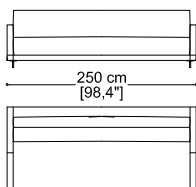

Gran Milano

Divano 2,5 posti cm 190

Sofa 2,5 seater 74,8"

Divano cm. 304 (n. 2 Elementi terminali con 1 br. sx/dx cm 152)

Sofa 119,7" (n. 2 Terminal unit with 1 arm left/right 59,8")

Divano 3 posti cm 220

Sofa 3 seater 86,6"

Divano cm. 364 (n. 2 Elementi terminali con 1 br. sx/dx cm 182)

Sofa 143,3" (n. 2 Terminal unit with 1 arm left/right 71,7")

Divano 3,5 posti cm 250

Sofa 3,5" seater 98,4"

Cuscino a scatola cm 60 x 60

Box cushion 23,6" x 23,6"

Gran Milano

erba

Elemento terminale con 1 br. sx/dx cm 152
Terminal unit with 1 arm left/right 59,8"

Elemento terminale con 1 br. sx/dx cm 182
Terminal unit with 1 arm left/right 71,7"

Elemento centrale cm 115
Central unit with 57,1"

Elemento centrale cm 145
Central unit with 57,1"

Angolo retto
Corner

Elemento terminale con 1 br. sx cm 152
Elemento centrale cm 145 +
Angolo retto +
Elemento terminale con 1 br. dx cm 182
Terminal unit with 1 arm left 59,8 +
Central unit 57,1" +
Corner +
Terminal unit with 1 arm right 71,7"