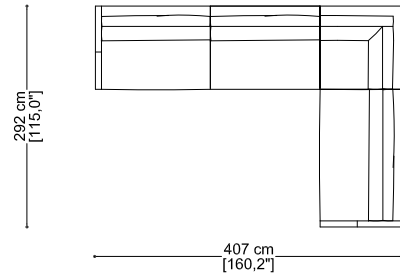

Gran Milano

Divano 2,5 posti cm 190

Sofa 2,5 seater 74,8"

Divano cm. 304 (n. 2 Elementi terminali con 1 br. sx/dx cm 152)

Sofa 119,7" (n. 2 Terminal unit with 1 arm left/right 59,8")

Divano 3 posti cm 220

Sofa 3 seater 86,6"

Divano cm. 364 (n. 2 Elementi terminali con 1 br. sx/dx cm 182)

Sofa 143,3" (n. 2 Terminal unit with 1 arm left/right 71,7")

Divano 3,5 posti cm 250

Sofa 3,5" seater 98,4"

Cuscino a scatola cm 60 x 60

Box cushion 23,6" x 23,6"

Gran Milano

erba

Elemento terminale con 1 br. sx/dx cm 152
Terminal unit with 1 arm left/right 59,8"

Elemento terminale con 1 br. sx/dx cm 182
Terminal unit with 1 arm left/right 71,7"

Elemento centrale cm 115
Central unit with 57,1"

Elemento centrale cm 145
Central unit with 57,1"

Angolo retto
Corner

Elemento terminale con 1 br. sx cm 152
Elemento centrale cm 145 +
Angolo retto +
Elemento terminale con 1 br. dx cm 182
Terminal unit with 1 arm left 59,8 +
Central unit 57,1" +
Corner +
Terminal unit with 1 arm right 71,7"