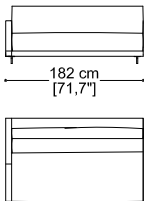

Gran Milano

Divano 2,5 posti cm 190

Sofa 2,5 seater 74,8"

Divano cm. 304 (n. 2 Elementi terminali con 1 br. sx/dx cm 152)

Sofa 119,7" (n. 2 Terminal unit with 1 arm left/right 59,8")

Divano 3 posti cm 220

Sofa 3 seater 86,6"

Divano cm. 364 (n. 2 Elementi terminali con 1 br. sx/dx cm 182)

Sofa 143,3" (n. 2 Terminal unit with 1 arm left/right 71,7")

Divano 3,5 posti cm 250

Sofa 3,5" seater 98,4"

Cuscino a scatola cm 60 x 60

Box cushion 23,6" x 23,6"

Gran Milano

erba

Elemento terminale con 1 br. sx/dx cm 152
Terminal unit with 1 arm left/right 59,8"

Elemento terminale con 1 br. sx/dx cm 182
Terminal unit with 1 arm left/right 71,7"

Elemento centrale cm 115
Central unit with 57,1"

Elemento centrale cm 145
Central unit with 57,1"

Angolo retto
Corner

Elemento terminale con 1 br. sx cm 152
Elemento centrale cm 145 +
Angolo retto +
Elemento terminale con 1 br. dx cm 182
Terminal unit with 1 arm left 59,8 +
Central unit 57,1" +
Corner +
Terminal unit with 1 arm right 71,7"