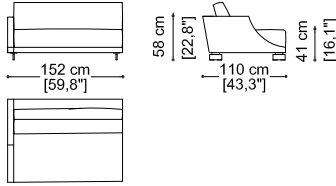

Gran Milano

Divano 2,5 posti cm 190

Sofa 2,5 seater 74,8"

Divano cm. 304 (n. 2 Elementi terminali con 1 br. sx/dx cm 152)

Sofa 119,7" (n. 2 Terminal unit with 1 arm left/right 59,8")

Divano 3 posti cm 220

Sofa 3 seater 86,6"

Divano cm. 364 (n. 2 Elementi terminali con 1 br. sx/dx cm 182)

Sofa 143,3" (n. 2 Terminal unit with 1 arm left/right 71,7")

Divano 3,5 posti cm 250

Sofa 3,5" seater 98,4"

Cuscino a scatola cm 60 x 60

Box cushion 23,6" x 23,6"

Gran Milano

erba

Elemento terminale con 1 br. sx/dx cm 152
Terminal unit with 1 arm left/right 59,8"

Elemento terminale con 1 br. sx/dx cm 182
Terminal unit with 1 arm left/right 71,7"

Elemento centrale cm 115
Central unit with 57,1"

Elemento centrale cm 145
Central unit with 57,1"

Angolo retto
Corner

Elemento terminale con 1 br. sx cm 152
Elemento centrale cm 145 +
Angolo retto +
Elemento terminale con 1 br. dx cm 182
Terminal unit with 1 arm left 59,8 +
Central unit 57,1" +
Corner +
Terminal unit with 1 arm right 71,7"