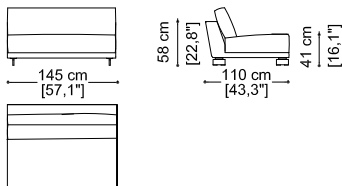

Gran Milano

Divano 2,5 posti cm 190

Sofa 2,5 seater 74,8"

Divano cm. 304 (n. 2 Elementi terminali con 1 br. sx/dx cm 152)

Sofa 119,7" (n. 2 Terminal unit with 1 arm left/right 59,8")

Divano 3 posti cm 220

Sofa 3 seater 86,6"

Divano cm. 364 (n. 2 Elementi terminali con 1 br. sx/dx cm 182)

Sofa 143,3" (n. 2 Terminal unit with 1 arm left/right 71,7")

Divano 3,5 posti cm 250

Sofa 3,5" seater 98,4"

Cuscino a scatola cm 60 x 60

Box cushion 23,6" x 23,6"

Gran Milano

erba

Elemento terminale con 1 br. sx/dx cm 152
Terminal unit with 1 arm left/right 59,8"

Elemento terminale con 1 br. sx/dx cm 182
Terminal unit with 1 arm left/right 71,7"

Elemento centrale cm 115
Central unit with 57,1"

Elemento centrale cm 145
Central unit with 57,1"

Angolo retto
Corner

Elemento terminale con 1 br. sx cm 152
Elemento centrale cm 145 +
Angolo retto +
Elemento terminale con 1 br. dx cm 182
Terminal unit with 1 arm left 59,8 +
Central unit 57,1" +
Corner +
Terminal unit with 1 arm right 71,7"