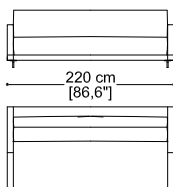

Gran Milano

Divano 2,5 posti cm 190

Sofa 2,5 seater 74,8"

Divano cm. 304 (n. 2 Elementi terminali con 1 br. sx/dx cm 152)

Sofa 119,7" (n. 2 Terminal unit with 1 arm left/right 59,8")

Divano 3 posti cm 220

Sofa 3 seater 86,6"

Divano cm. 364 (n. 2 Elementi terminali con 1 br. sx/dx cm 182)

Sofa 143,3" (n. 2 Terminal unit with 1 arm left/right 71,7")

Divano 3,5 posti cm 250

Sofa 3,5" seater 98,4"

Cuscino a scatola cm 60 x 60

Box cushion 23,6" x 23,6"

Gran Milano

erba

Elemento terminale con 1 br. sx/dx cm 152
Terminal unit with 1 arm left/right 59,8"

Elemento terminale con 1 br. sx/dx cm 182
Terminal unit with 1 arm left/right 71,7"

Elemento centrale cm 115
Central unit with 57,1"

Elemento centrale cm 145
Central unit with 57,1"

Angolo retto
Corner

Elemento terminale con 1 br. sx cm 152
Elemento centrale cm 145 +
Angolo retto +
Elemento terminale con 1 br. dx cm 182
Terminal unit with 1 arm left 59,8 +
Central unit 57,1" +
Corner +
Terminal unit with 1 arm right 71,7"