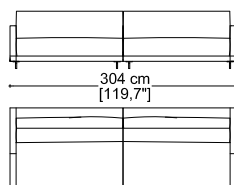

Gran Milano

Divano 2,5 posti cm 190

Sofa 2,5 seater 74,8"

Divano cm. 304 (n. 2 Elementi terminali con 1 br. sx/dx cm 152)

Sofa 119,7" (n. 2 Terminal unit with 1 arm left/right 59,8")

Divano 3 posti cm 220

Sofa 3 seater 86,6"

Divano cm. 364 (n. 2 Elementi terminali con 1 br. sx/dx cm 182)

Sofa 143,3" (n. 2 Terminal unit with 1 arm left/right 71,7")

Divano 3,5 posti cm 250

Sofa 3,5" seater 98,4"

Cuscino a scatola cm 60 x 60

Box cushion 23,6" x 23,6"

Gran Milano

erba

Elemento terminale con 1 br. sx/dx cm 152
Terminal unit with 1 arm left/right 59,8"

Elemento terminale con 1 br. sx/dx cm 182
Terminal unit with 1 arm left/right 71,7"

Elemento centrale cm 115
Central unit with 57,1"

Elemento centrale cm 145
Central unit with 57,1"

Angolo retto
Corner

Elemento terminale con 1 br. sx cm 152
Elemento centrale cm 145 +
Angolo retto +
Elemento terminale con 1 br. dx cm 182
Terminal unit with 1 arm left 59,8 +
Central unit 57,1" +
Corner +
Terminal unit with 1 arm right 71,7"