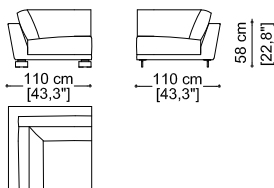

Gran Milano

Divano 2,5 posti cm 190

Sofa 2,5 seater 74,8"

Divano cm. 304 (n. 2 Elementi terminali con 1 br. sx/dx cm 152)

Sofa 119,7" (n. 2 Terminal unit with 1 arm left/right 59,8")

Divano 3 posti cm 220

Sofa 3 seater 86,6"

Divano cm. 364 (n. 2 Elementi terminali con 1 br. sx/dx cm 182)

Sofa 143,3" (n. 2 Terminal unit with 1 arm left/right 71,7")

Divano 3,5 posti cm 250

Sofa 3,5" seater 98,4"

Cuscino a scatola cm 60 x 60

Box cushion 23,6" x 23,6"

Gran Milano

erba

Elemento terminale con 1 br. sx/dx cm 152
Terminal unit with 1 arm left/right 59,8"

Elemento terminale con 1 br. sx/dx cm 182
Terminal unit with 1 arm left/right 71,7"

Elemento centrale cm 115
Central unit with 57,1"

Elemento centrale cm 145
Central unit with 57,1"

Angolo retto
Corner

Elemento terminale con 1 br. sx cm 152
Elemento centrale cm 145 +
Angolo retto +
Elemento terminale con 1 br. dx cm 182
Terminal unit with 1 arm left 59,8 +
Central unit 57,1" +
Corner +
Terminal unit with 1 arm right 71,7"