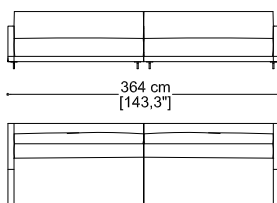

Gran Milano

Divano 2,5 posti cm 190

Sofa 2,5 seater 74,8"

Divano cm. 304 (n. 2 Elementi terminali con 1 br. sx/dx cm 152)

Sofa 119,7" (n. 2 Terminal unit with 1 arm left/right 59,8")

Divano 3 posti cm 220

Sofa 3 seater 86,6"

Divano cm. 364 (n. 2 Elementi terminali con 1 br. sx/dx cm 182)

Sofa 143,3" (n. 2 Terminal unit with 1 arm left/right 71,7")

Divano 3,5 posti cm 250

Sofa 3,5" seater 98,4"

Cuscino a scatola cm 60 x 60

Box cushion 23,6" x 23,6"

Gran Milano

erba

Elemento terminale con 1 br. sx/dx cm 152
Terminal unit with 1 arm left/right 59,8"

Elemento terminale con 1 br. sx/dx cm 182
Terminal unit with 1 arm left/right 71,7"

Elemento centrale cm 115
Central unit with 57,1"

Elemento centrale cm 145
Central unit with 57,1"

Angolo retto
Corner

Elemento terminale con 1 br. sx cm 152
Elemento centrale cm 145 +
Angolo retto +
Elemento terminale con 1 br. dx cm 182
Terminal unit with 1 arm left 59,8 +
Central unit 57,1" +
Corner +
Terminal unit with 1 arm right 71,7"