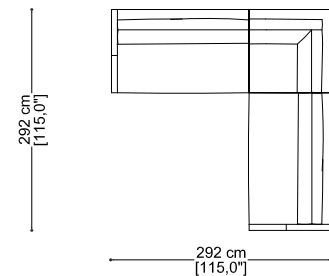

Elemento terminale con 1 br. sx cm 182 +
Angolo retto +
Elemento terminale con 1 br. dx cm 182
Terminal unit with 1 arm left 71,7" +
Corner +
Terminal unit with 1 arm right 71,7"