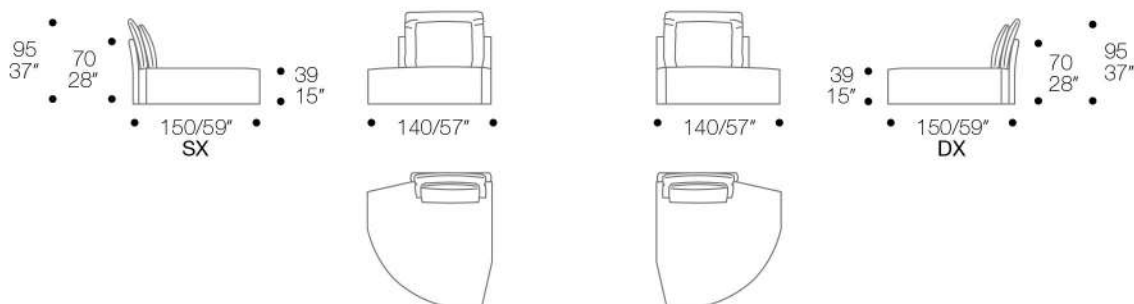

POLIURETANO ESPANSO SENZA C.F.C.
POLYURETHANE FOAM C.F.C. FREE

-  F.P. 150 gr/mq + vellutino.
P.F. 150 gr/mq + velveteen.
-  Poliuretano T/18S (1,5 kPa)
Polyurethane T/18S (1,5 kPa)
-  Fibra poliestere 200 gr/mq.
Polyester fiber 200 gr/mq.
-  Poliuretano HD/60 (13,5 kPa)
Polyurethane HD/60(13,5 kPa)
-  Poliuretano TL/ 40 (6,6 kPa)
Polyurethane TL/40 (6,6 kPa)
-  Poliuretano PF 40/PFR (3,0 kPa)
Polyurethane PF 40/PFR (3,0 kPa)
-  Piuma d'oca vergine
Natural goose feather
-  Struttura metallo
Metal frame
-  Struttura legno
Wooden frame

CENTRALE/CENTRAL

TERMINALI/END SX-DX

Elementi terminali
con 1 bracciolo
SG O DG

End units with 1
arm left or right

DIVANO/SOFA

ISOLA CON SCHIENALE/ISLAND WHIT BACK SX-DX

POUFF

CUSCINI/CUSHIONS