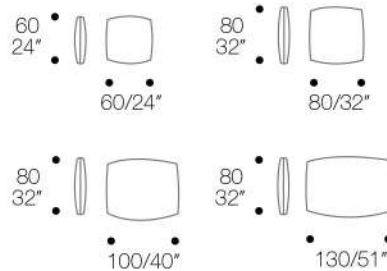

CENTRALE/CENTRAL

TERMINALI/END SX-DX

Elementi terminali
con 1 bracciolo
SG O DG

End units with 1
arm left or right

DIVANO/SOFA

ISOLA CON SCHIENALE/ISLAND WHIT BACK SX-DX

POUFF

CUSCINI/CUSHIONS