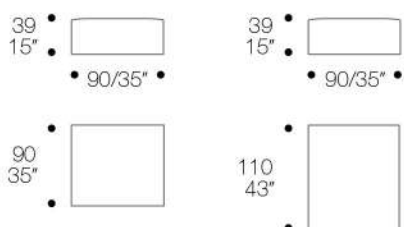

CENTRALE/CENTRAL

TERMINALI/END SX-DX

Elementi terminali
con 1 bracciolo
SG O DG

End units with 1
arm left or right

DIVANO/SOFA

ISOLA CON SCHIENALE/ISLAND WHIT BACK SX-DX

POUFF

CUSCINI/CUSHIONS