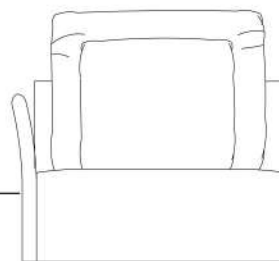

Indipendent

e r b a

- Sedile:** struttura in legno massello e multistrato, molleggio con cinghie elastiche, ricoperta con poliuretano espanso indeformabile PF 40/FR, 40 TL, T 18/S e piuma doca ½ B con fodera 100% cotone spigato bianco. Piedi non visibili.
- Seat:** *frame in solid wood and multilayer wood, springing system with elastic webbing, padded with non-deformable polyurethane foam PF 40/FR, 40 TL, T 18/S and covered with 100% cotton-fabric filled with natural goose feather ½ B. Non visible feet.*
- Schienale**
Bracciolo: in metallo, molleggio con cinghie elastiche, ricoperto con poliuretano espanso indeformabile 40/TL, 60/HD e rivestito con fibra poliestere 150 gr/mq. + vellutino.
- Back / Arm:** *metal frame, springing system with elastic webbing, padded with non-deformable polyurethane foam 40TL, 60/HD and covered with polyester fibre 100 gr/m² + velour.*
- Cuscino opzionale:** imbottitura in piuma d'oca vergine.
Optional cushion: *natural goose feather filled cushion.*
- Rivestimenti:** il modello è realizzabile in tessuto o pelle. I cuscini opzionali sono sfoderabili.
Covers: *covers can be made with fabric or leather and are removable on optional cushions.*

POLIURETANO ESPANSO SENZA C.F.C.
POLYURETHANE FOAM C.F.C. FREE

-  F.P. 150 gr/mq + vellutino.
P.F. 150 gr/mq + velveteen.
-  Poliuretano T/18S (1,5 kPa)
Polyurethane T/18S (1,5 kPa)
-  Fibra poliestere 200 gr/mq.
Polyester fiber 200 gr/mq.
-  Poliuretano HD/60 (13,5 kPa)
Polyurethane HD/60(13,5 kPa)
-  Poliuretano TL/ 40 (6,6 kPa)
Polyurethane TL/40 (6,6 kPa)
-  Poliuretano PF 40/PFR (3,0 kPa)
Polyurethane PF 40/PFR (3,0 kPa)
-  Piuma d'oca vergine
Natural goose feather
-  Struttura metallo
Metal frame
-  Struttura legno
Wooden frame

CENTRALE/CENTRAL

TERMINALI/END SX-DX

Elementi terminali
con 1 bracciolo
SG O DG

End units with 1
arm left or right

DIVANO/SOFA

ISOLA CON SCHIENALE/ISLAND WHIT BACK SX-DX

POUFF

CUSCINI/CUSHIONS