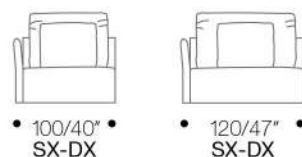

POLIURETANO ESPANSO SENZA C.F.C.
POLYURETHANE FOAM C.F.C. FREE

-  F.P. 150 gr/mq + vellutino.
P.F. 150 gr/mq + velveteen.
-  Poliuretano T/18S (1,5 kPa)
Polyurethane T/18S (1,5 kPa)
-  Fibra poliestere 200 gr/mq.
Polyester fiber 200 gr/mq.
-  Poliuretano HD/60 (13,5 kPa)
Polyurethane HD/60(13,5 kPa)
-  Poliuretano TL/ 40 (6,6 kPa)
Polyurethane TL/40 (6,6 kPa)
-  Poliuretano PF 40/PFR (3,0 kPa)
Polyurethane PF 40/PFR (3,0 kPa)
-  Piuma d'oca vergine
Natural goose feather
-  Struttura metallo
Metal frame
-  Struttura legno
Wooden frame

CENTRALE/CENTRAL

TERMINALI/END SX-DX

Elementi terminali
con 1 bracciolo
SG O DG

End units with 1
arm left or right

DIVANO/SOFA

ISOLA CON SCHIENALE/ISLAND WHIT BACK SX-DX

POUFF

CUSCINI/CUSHIONS