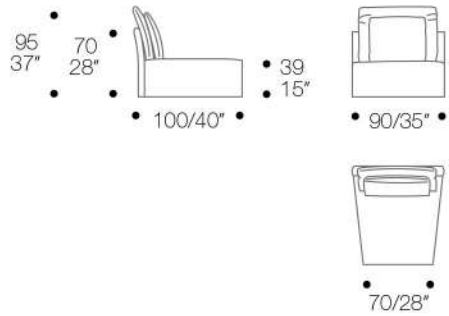

TRAPEZIO/TRAPEZE