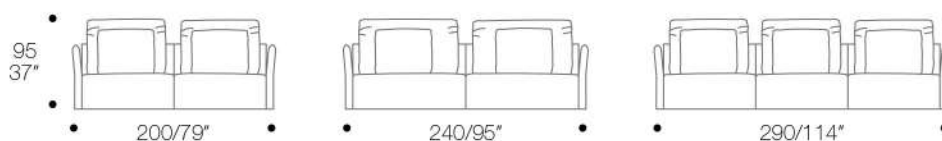

CENTRALE/CENTRAL

TERMINALI/END SX-DX

Elementi terminali
con 1 bracciolo
SG O DG

End units with 1
arm left or right

DIVANO/SOFA

ISOLA CON SCHIENALE/ISLAND WHIT BACK SX-DX

POUFF

CUSCINI/CUSHIONS