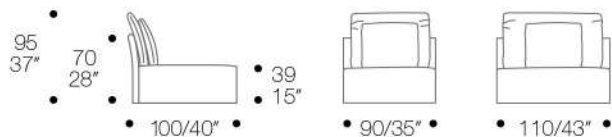

Indipendent

e r b a

- Sedile:** struttura in legno massello e multistrato, molleggio con cinghie elastiche, ricoperta con poliuretano espanso indeformabile PF 40/FR, 40 TL, T 18/S e piuma doca ½ B con fodera 100% cotone spigato bianco. Piedi non visibili.
- Seat:** *frame in solid wood and multilayer wood, springing system with elastic webbing, padded with non-deformable polyurethane foam PF 40/FR, 40 TL, T 18/S and covered with 100% cotton-fabric filled with natural goose feather ½ B. Non visible feet.*
- Schienale**
Bracciolo: in metallo, molleggio con cinghie elastiche, ricoperto con poliuretano espanso indeformabile 40/TL, 60/HD e rivestito con fibra poliestere 150 gr/mq. + vellutino.
- Back / Arm:** *metal frame, springing system with elastic webbing, padded with non-deformable polyurethane foam 40TL, 60/HD and covered with polyester fibre 100 gr/m² + velour.*
- Cuscino opzionale:** imbottitura in piuma d'oca vergine.
Optional cushion: *natural goose feather filled cushion.*
- Rivestimenti:** il modello è realizzabile in tessuto o pelle. I cuscini opzionali sono sfoderabili.
Covers: *covers can be made with fabric or leather and are removable on optional cushions.*

CENTRALE/CENTRAL

TERMINALI/END SX-DX

Elementi terminali
con 1 bracciolo
SG O DG

End units with 1
arm left or right

DIVANO/SOFA

ISOLA CON SCHIENALE/ISLAND WHIT BACK SX-DX

POUFF

CUSCINI/CUSHIONS