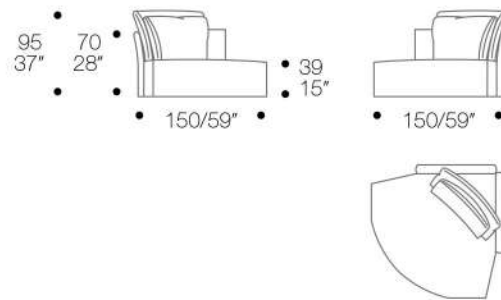

CENTRALE/CENTRAL

TERMINALI/END SX-DX

Elementi terminali
con 1 bracciolo
SG O DG

End units with 1
arm left or right

DIVANO/SOFA

ISOLA CON SCHIENALE/ISLAND WHIT BACK SX-DX

POUFF

CUSCINI/CUSHIONS

PENTAGONO/PENTAGON

CHAISE LONGUE

TRAPEZIO/TRAPEZE

ISOLA CON BRACCIOLO/ISLAND WITH ARM

COMPOSIZIONI/SECTIONALS

Indipendent

e r b a

COMPOSIZIONI/SECTIONALS