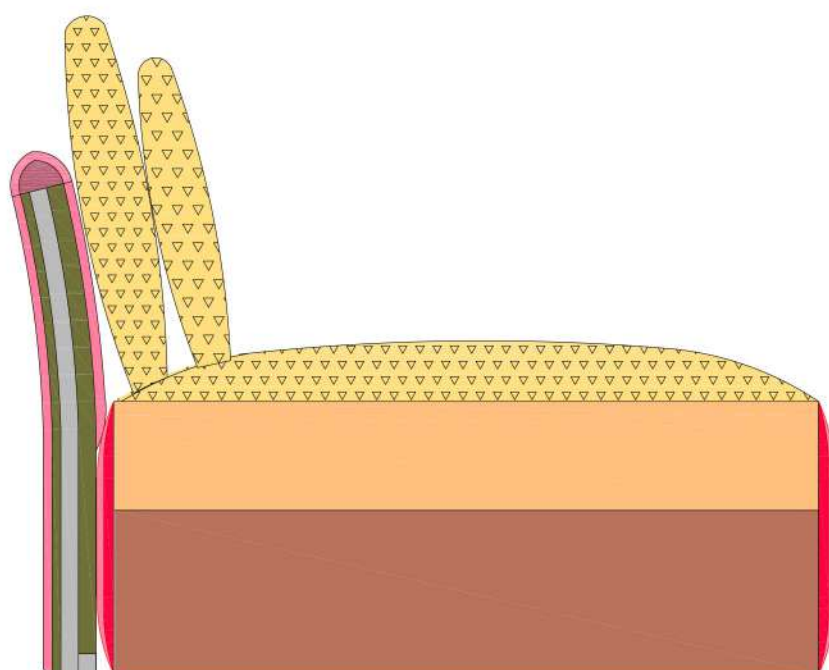

Indipendent

e r b a

- Sedile:** struttura in legno massello e multistrato, molleggio con cinghie elastiche, ricoperta con poliuretano espanso indeformabile PF 40/FR, 40 TL, T 18/S e piuma doca ½ B con fodera 100% cotone spigato bianco. Piedi non visibili.
- Seat:** *frame in solid wood and multilayer wood, springing system with elastic webbing, padded with non-deformable polyurethane foam PF 40/FR, 40 TL, T 18/S and covered with 100% cotton-fabric filled with natural goose feather ½ B. Non visible feet.*
- Schienale**
Bracciolo: in metallo, molleggio con cinghie elastiche, ricoperto con poliuretano espanso indeformabile 40/TL, 60/HD e rivestito con fibra poliestere 150 gr/mq. + vellutino.
- Back / Arm:** *metal frame, springing system with elastic webbing, padded with non-deformable polyurethane foam 40TL, 60/HD and covered with polyester fibre 100 gr/m² + velour.*
- Cuscino opzionale:** imbottitura in piuma d'oca vergine.
Optional cushion: *natural goose feather filled cushion.*
- Rivestimenti:** il modello è realizzabile in tessuto o pelle. I cuscini opzionali sono sfoderabili.
Covers: *covers can be made with fabric or leather and are removable on optional cushions.*

POLIURETANO ESPANSO SENZA C.F.C.
POLYURETHANE FOAM C.F.C. FREE

-  F.P. 150 gr/mq + vellutino.
P.F. 150 gr/mq + velveteen.
-  Poliuretano T/18S (1,5 kPa)
Polyurethane T/18S (1,5 kPa)
-  Fibra poliestere 200 gr/mq.
Polyester fiber 200 gr/mq.
-  Poliuretano HD/60 (13,5 kPa)
Polyurethane HD/60(13,5 kPa)
-  Poliuretano TL/ 40 (6,6 kPa)
Polyurethane TL/40 (6,6 kPa)
-  Poliuretano PF 40/PFR (3,0 kPa)
Polyurethane PF 40/PFR (3,0 kPa)
-  Piuma d'oca vergine
Natural goose feather
-  Struttura metallo
Metal frame
-  Struttura legno
Wooden frame

CENTRALE/CENTRAL

TERMINALI/END SX-DX

Elementi terminali
con 1 bracciolo
SG O DG

End units with 1
arm left or right

DIVANO/SOFA

ISOLA CON SCHIENALE/ISLAND WHIT BACK SX-DX

POUFF

CUSCINI/CUSHIONS