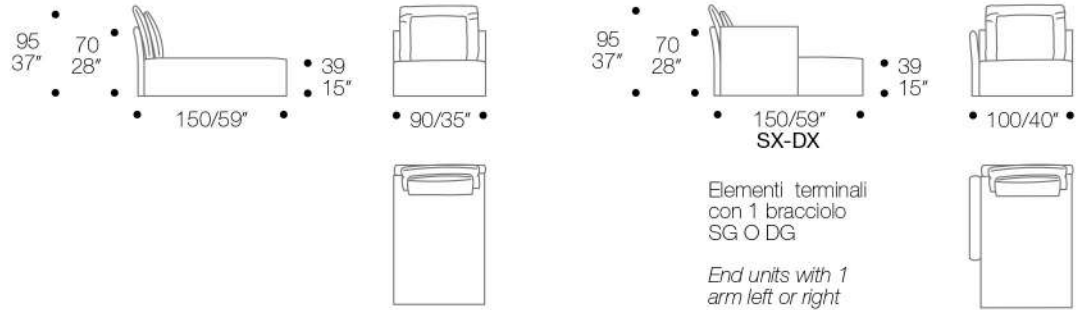

CHAISE LONGUE