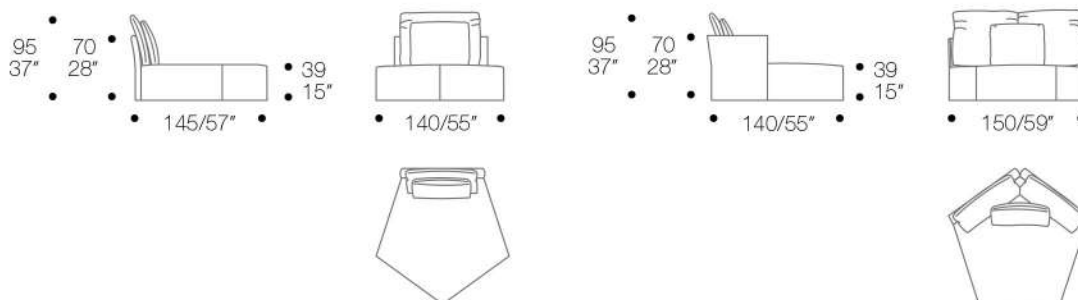

PENTAGONO/PENTAGON