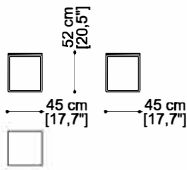

 Marmo
Marble
 Base
Base

Lamp /Coffee table

con piano in marmo mm 20 spessore
with top in marble 0,5" thickness

Lamp table quadrato cm 45 x 45

lamp table square 17,7" x 17,7"

Bianco / White Caldia
Nero / Black Marquinia
Bianco / White Carrara
Port Laurent

Coffee table quadrato cm 100 x 100

Coffee table square 39,4" x 39,4"

Bianco / White Caldia
Nero / Black Marquinia
Bianco / White Carrara
Port Laurent

Coffee table quadrato cm 120 x 120

Coffee table square 47,2" x 47,2"

Bianco / White Caldia
Nero / Black Marquinia
Bianco / White Carrara
Port Laurent

Lamp table rotondo Ø cm 45

lamp table round Ø 17,7"

Bianco / White Caldia
Nero / Black Marquinia
Bianco / White Carrara
Port Laurent

Coffee table rotondo Ø cm 100

Coffee table round Ø 39,4"

Bianco / White Caldia
Nero / Black Marquinia
Bianco / White Carrara
Port Laurent

Coffee table rotondo Ø cm 120

Coffee table round Ø 47,2"

Bianco / White Caldia
Nero / Black Marquinia
Bianco / White Carrara
Port Laurent