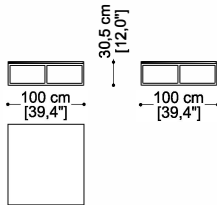

 Marmo
Marble
 Base
Base

Lamp /Coffee table

con piano in marmo mm 20 spessore
with top in marble 0,5" thickness

Lamp table quadrato cm 45 x 45

lamp table square 17,7" x 17,7"

Bianco / White Caldia
Nero / Black Marquinia
Bianco / White Carrara
Port Laurent

Coffee table quadrato cm 100 x 100

Coffee table square 39,4" x 39,4"

Bianco / White Caldia
Nero / Black Marquinia
Bianco / White Carrara
Port Laurent

Coffee table quadrato cm 120 x 120

Coffee table square 47,2" x 47,2"

Bianco / White Caldia
Nero / Black Marquinia
Bianco / White Carrara
Port Laurent

Lamp table rotondo Ø cm 45

lamp table round Ø 17,7"

Bianco / White Caldia
Nero / Black Marquinia
Bianco / White Carrara
Port Laurent

Coffee table rotondo Ø cm 100

Coffee table round Ø 39,4"

Bianco / White Caldia
Nero / Black Marquinia
Bianco / White Carrara
Port Laurent

Coffee table rotondo Ø cm 120

Coffee table round Ø 47,2"

Bianco / White Caldia
Nero / Black Marquinia
Bianco / White Carrara
Port Laurent