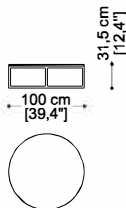

 Marmo
Marble
 Base
Base

Lamp /Coffee table

con piano in marmo mm 20 spessore
with top in marble 0,5" thickness

Lamp table quadrato cm 45 x 45

lamp table square 17,7" x 17,7"

Bianco / White Caldia
Nero / Black Marquinia
Bianco / White Carrara
Port Laurent

Coffee table quadrato cm 100 x 100

Coffee table square 39,4" x 39,4"

Bianco / White Caldia
Nero / Black Marquinia
Bianco / White Carrara
Port Laurent

Coffee table quadrato cm 120 x 120

Coffee table square 47,2" x 47,2"

Bianco / White Caldia
Nero / Black Marquinia
Bianco / White Carrara
Port Laurent

Lamp table rotondo Ø cm 45

lamp table round Ø 17,7"

Bianco / White Caldia
Nero / Black Marquinia
Bianco / White Carrara
Port Laurent

Coffee table rotondo Ø cm 100

Coffee table round Ø 39,4"

Bianco / White Caldia
Nero / Black Marquinia
Bianco / White Carrara
Port Laurent

Coffee table rotondo Ø cm 120

Coffee table round Ø 47,2"

Bianco / White Caldia
Nero / Black Marquinia
Bianco / White Carrara
Port Laurent