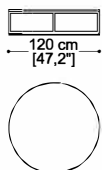

 Marmo
Marble
 Base
Base

Lamp /Coffee table

con piano in marmo mm 20 spessore
with top in marble 0,5" thickness

Lamp table quadrato cm 45 x 45

lamp table square 17,7" x 17,7"

Bianco / White Caldia
Nero / Black Marquinia
Bianco / White Carrara
Port Laurent

Coffee table quadrato cm 100 x 100

Coffee table square 39,4" x 39,4"

Bianco / White Caldia
Nero / Black Marquinia
Bianco / White Carrara
Port Laurent

Coffee table quadrato cm 120 x 120

Coffee table square 47,2" x 47,2"

Bianco / White Caldia
Nero / Black Marquinia
Bianco / White Carrara
Port Laurent

Lamp table rotondo Ø cm 45

lamp table round Ø 17,7"

Bianco / White Caldia
Nero / Black Marquinia
Bianco / White Carrara
Port Laurent

Coffee table rotondo Ø cm 100

Coffee table round Ø 39,4"

Bianco / White Caldia
Nero / Black Marquinia
Bianco / White Carrara
Port Laurent

Coffee table rotondo Ø cm 120

Coffee table round Ø 47,2"

Bianco / White Caldia
Nero / Black Marquinia
Bianco / White Carrara
Port Laurent