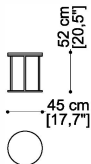

 Marmo
Marble
 Base
Base

Lamp /Coffee table

con piano in marmo mm 20 spessore
with top in marble 0,5" thickness

Lamp table quadrato cm 45 x 45

lamp table square 17,7" x 17,7"

Bianco / White Caldia
Nero / Black Marquinia
Bianco / White Carrara
Port Laurent

Coffee table quadrato cm 100 x 100

Coffee table square 39,4" x 39,4"

Bianco / White Caldia
Nero / Black Marquinia
Bianco / White Carrara
Port Laurent

Coffee table quadrato cm 120 x 120

Coffee table square 47,2" x 47,2"

Bianco / White Caldia
Nero / Black Marquinia
Bianco / White Carrara
Port Laurent

Lamp table rotondo Ø cm 45

lamp table round Ø 17,7"

Bianco / White Caldia
Nero / Black Marquinia
Bianco / White Carrara
Port Laurent

Coffee table rotondo Ø cm 100

Coffee table round Ø 39,4"

Bianco / White Caldia
Nero / Black Marquinia
Bianco / White Carrara
Port Laurent

Coffee table rotondo Ø cm 120

Coffee table round Ø 47,2"

Bianco / White Caldia
Nero / Black Marquinia
Bianco / White Carrara
Port Laurent