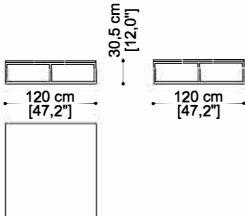

 Marmo
Marble
 Base
Base

Lamp /Coffee table

con piano in marmo mm 20 spessore
with top in marble 0,5" thickness

Lamp table quadrato cm 45 x 45

lamp table square 17,7" x 17,7"

Bianco / White Caldia
Nero / Black Marquinia
Bianco / White Carrara
Port Laurent

Coffee table quadrato cm 100 x 100

Coffee table square 39,4" x 39,4"

Bianco / White Caldia
Nero / Black Marquinia
Bianco / White Carrara
Port Laurent

Coffee table quadrato cm 120 x 120

Coffee table square 47,2" x 47,2"

Bianco / White Caldia
Nero / Black Marquinia
Bianco / White Carrara
Port Laurent

Lamp table rotondo Ø cm 45

lamp table round Ø 17,7"

Bianco / White Caldia
Nero / Black Marquinia
Bianco / White Carrara
Port Laurent

Coffee table rotondo Ø cm 100

Coffee table round Ø 39,4"

Bianco / White Caldia
Nero / Black Marquinia
Bianco / White Carrara
Port Laurent

Coffee table rotondo Ø cm 120

Coffee table round Ø 47,2"

Bianco / White Caldia
Nero / Black Marquinia
Bianco / White Carrara
Port Laurent