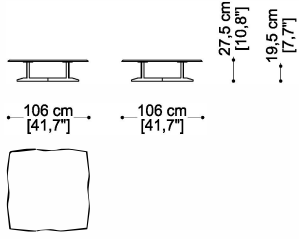

**Rock coco**

Tavolo con piano in marmo mm 20 spessore Table with marble 0,8" thickness

cm 106 x 106

41,7" x 41,7"

Bianco/White Caldia

Nero/Black Marquinia

Bianco/White Carrara

Port Laurent