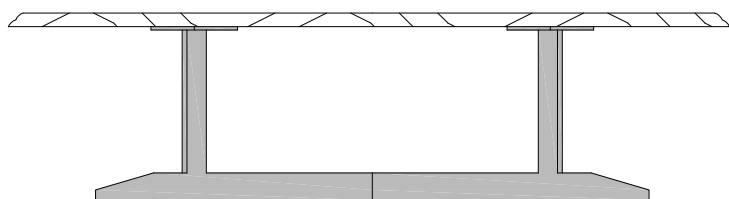

# Rock coco

Base: base in acciaio con finitura cromo lucido  
*Base: steel base witht bright chrome finish*

Piano: piano in marmo con finitura poliesteri lucido  
*Top: top in marble with bright polyester finish*

**Rock coco**

Tavolo con piano in marmo mm 20 spessore Table with marble 0,8" thickness

cm 106 x 106

41,7" x 41,7"

Bianco/White Caldia

Nero/Black Marquinia

Bianco/White Carrara

Port Laurent