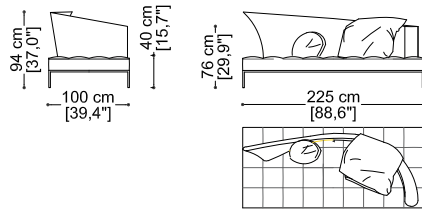

Sole Luna

e r b a

Divano 3 posti dx cm 225
Right sofa 3,5 seater 88,6

Divano 3 posti sx cm 225
Left sofa 3,5 seater 88,6

Divano 3,5 posti dx cm 250
Right sofa 3,5 seater 98,4

Divano 3,5 posti sx cm 250
Left sofa 3,5 seater 98,4

Divano 4 posti dx cm 275
Right sofa 4 seater 108,3

Divano 4 posti sx cm 275
Left sofa 4 seater 108,3

Cuscino a saponetta cm 77 x 77
Loose cushion 30,3" x30,3"

Cuscino a saponetta cm 77 x 77
Loose cushion 30,3" x30,3"

Cuscino tondo Ø cm 50
Round cushion Ø 9,7"

Cuscino tondo Ø cm 50
Round cushion Ø 9,7"