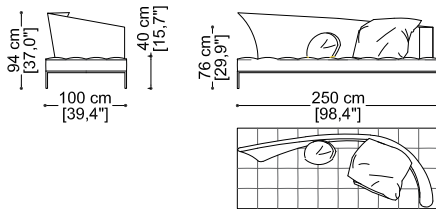

Sole Luna

e r b a

Divano 3 posti dx cm 225
Right sofa 3,5 seater 88,6

Divano 3 posti sx cm 225
Left sofa 3,5 seater 88,6

Divano 3,5 posti dx cm 250
Right sofa 3,5 seater 98,4

Divano 3,5 posti sx cm 250
Left sofa 3,5 seater 98,4

Divano 4 posti dx cm 275
Right sofa 4 seater 108,3

Divano 4 posti sx cm 275
Left sofa 4 seater 108,3

Cuscino a saponetta cm 77 x 77
Loose cushion 30,3" x30,3"

Cuscino a saponetta cm 77 x 77
Loose cushion 30,3" x30,3"

Cuscino tondo Ø cm 50
Round cushion Ø 9,7"

Cuscino tondo Ø cm 50
Round cushion Ø 9,7"