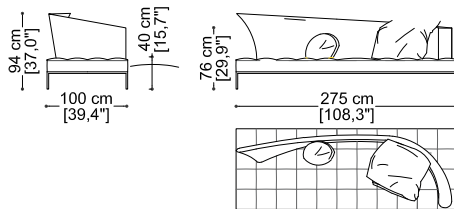

Sole Luna

e r b a

Divano 3 posti dx cm 225
Right sofa 3,5 seater 88,6

Divano 3 posti sx cm 225
Left sofa 3,5 seater 88,6

Divano 3,5 posti dx cm 250
Right sofa 3,5 seater 98,4

Divano 3,5 posti sx cm 250
Left sofa 3,5 seater 98,4

Divano 4 posti dx cm 275
Right sofa 4 seater 108,3

Divano 4 posti sx cm 275
Left sofa 4 seater 108,3

Cuscino a saponetta cm 77 x 77
Loose cushion 30,3" x30,3"

Cuscino a saponetta cm 77 x 77
Loose cushion 30,3" x30,3"

Cuscino tondo Ø cm 50
Round cushion Ø 9,7"

Cuscino tondo Ø cm 50
Round cushion Ø 9,7"