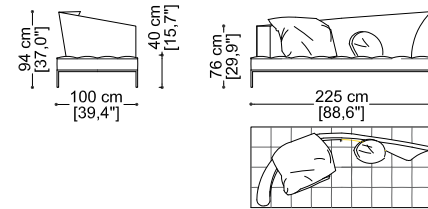

Sole Luna

e r b a

Divano 3 posti dx cm 225
Right sofa 3,5 seater 88,6

Divano 3 posti sx cm 225
Left sofa 3,5 seater 88,6

Divano 3,5 posti dx cm 250
Right sofa 3,5 seater 98,4

Divano 3,5 posti sx cm 250
Left sofa 3,5 seater 98,4

Divano 4 posti dx cm 275
Right sofa 4 seater 108,3

Divano 4 posti sx cm 275
Left sofa 4 seater 108,3

Cuscino a saponetta cm 77 x 77
Loose cushion 30,3" x30,3"

Cuscino a saponetta cm 77 x 77
Loose cushion 30,3" x30,3"

Cuscino tondo Ø cm 50
Round cushion Ø 9,7"

Cuscino tondo Ø cm 50
Round cushion Ø 9,7"