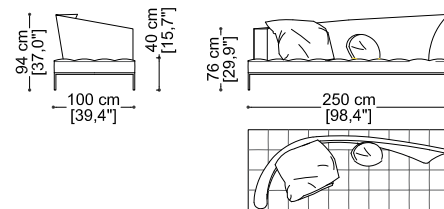

Sole Luna

e r b a

Divano 3 posti dx cm 225
Right sofa 3,5 seater 88,6

Divano 3 posti sx cm 225
Left sofa 3,5 seater 88,6

Divano 3,5 posti dx cm 250
Right sofa 3,5 seater 98,4

Divano 3,5 posti sx cm 250
Left sofa 3,5 seater 98,4

Divano 4 posti dx cm 275
Right sofa 4 seater 108,3

Divano 4 posti sx cm 275
Left sofa 4 seater 108,3

Cuscino a saponetta cm 77 x 77
Loose cushion 30,3" x30,3"

Cuscino a saponetta cm 77 x 77
Loose cushion 30,3" x30,3"

Cuscino tondo Ø cm 50
Round cushion Ø 9,7"

Cuscino tondo Ø cm 50
Round cushion Ø 9,7"