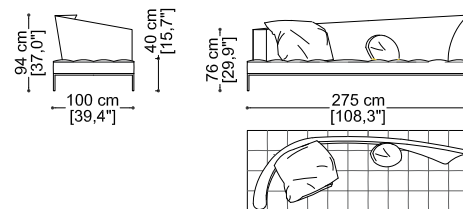

Sole Luna

e r b a

Divano 3 posti dx cm 225
Right sofa 3,5 seater 88,6

Divano 3 posti sx cm 225
Left sofa 3,5 seater 88,6

Divano 3,5 posti dx cm 250
Right sofa 3,5 seater 98,4

Divano 3,5 posti sx cm 250
Left sofa 3,5 seater 98,4

Divano 4 posti dx cm 275
Right sofa 4 seater 108,3

Divano 4 posti sx cm 275
Left sofa 4 seater 108,3

Cuscino a saponetta cm 77 x 77
Loose cushion 30,3" x30,3"

Cuscino a saponetta cm 77 x 77
Loose cushion 30,3" x30,3"

Cuscino tondo Ø cm 50
Round cushion Ø 9,7"

Cuscino tondo Ø cm 50
Round cushion Ø 9,7"