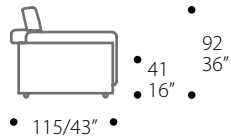

DIVANI/SOFAS