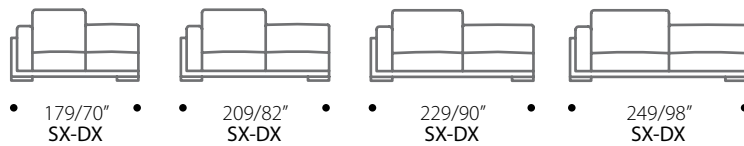

TERMINALI/END SX-DX