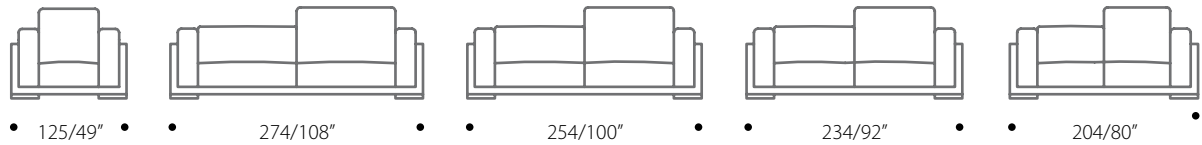

DIVANI/SOFAS

POUFF