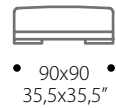

DIVANI/SOFAS

POUFF

TERMINALI/END SX-DX

CHAISE LONGUE

DORMEUSE DX-SX

ANGOLO/CORNER

Chaise longue
con 1 bracciolo
SG o DG

Chaise longue
with 1 arm left
or right