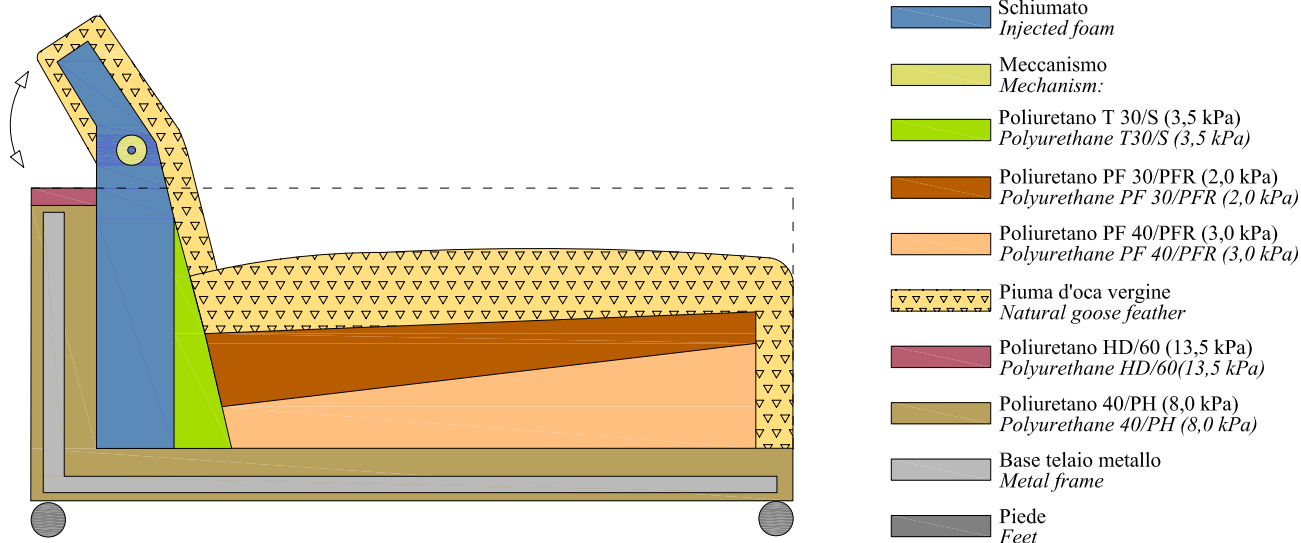

- Struttura:** struttura in metallo, molleggio seduta con cinghie elastiche, ricoperta con poliuretano espanso HD/60, 40/PH e rivestita con fibra poliestere 200 gr/mq. Piedi in acciaio cromo satinato opaco.
- Structure:** *in metal frame, springing system with elastic belts, padded with non-deformable polyurethane foam HD/60, 40/PH and covered with polyester fibre 200 gr/ m<sup>2</sup>. Steel feet with satin matt chrome finish.*
- Sedile:** in piuma d'oca vergine con inserto in poliuretano espanso indeformabile a densità differenziate PF 40/PFR e PF 30/FR + fibra poliestere TL/450 gr/mq.
- Seat:** *in natural goose feather with non-deformable polyurethane foam insert with different densities PF 40/PFR, PF 30/FR + polyester fibre TL 450 gr/m<sup>2</sup>.*
- Schienale:** schiumato a freddo con meccanismo reclinabile, poliuretano espanso indeformabile T 30/S, rivestito con piumafill: 70% piuma naturale + 30% fibra poliestere HCS.
- Back:** *foam injected back with reclinable mechanism, non-deformable polyurethane foam T 30/S covered with piumafill: 70% natural feather + 30% polyester fiber HCS.*
- Bracciolo:** in piumafill: 70% piuma naturale + 30% fibra poliestere HCS con inserto in poliuretano espanso indeformabile PF 35/FR
- Arm:** *in piumafill: 70% natural feather + 30% polyester fiber HCS with non-deformable polyurethane foam insert PF 35/FR.*
- Cuscino opzionale:** imbottitura in piuma d'oca vergine.
- Optional cushion:** *natural goose feather filled cushion.*
- Rivestimenti:** il modello è realizzabile in tessuto o pelle. I cuscini opzionali sono sfoderabili.
- Covers:** *covers can be made with fabric or leather and are removable on optional cushions.*

POLIURETANO ESPANSO SENZA C.F.C.  
POLYURETHANE FOAM C.F.C. FREE