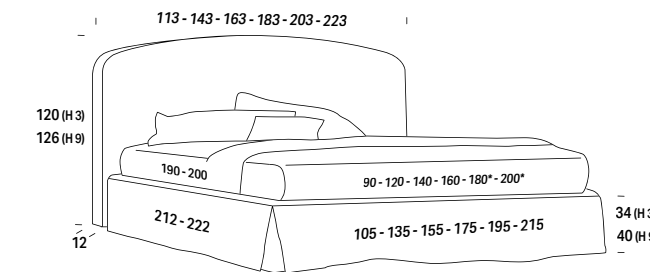

RING SMART

RING VENICE

Gonna in tinta
Skirt in matching colour
Jupe en teinte
Ton-in-Ton ausgeführter Volant

Gonna a contrasto
Skirt contrasting
Jupe en contraste
Farblich abgesetzter Volant

* Rete L. 180 e L. 200 cm solo profondità 200 cm / Support W. 180 and W. 200 cm only D 200 cm
/ Sommier L. 180 et L. 200 cm uniquement en profondeur 200 cm / Attenrost B. 180 und B. 200 cm nur mit Tiefe 200 cm