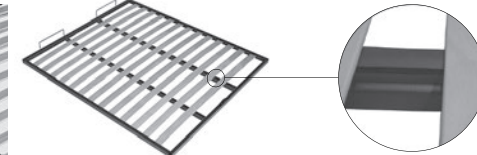

Optional

Meccanica / Mechanism
/ Mécannique / Mechanisch

Dynamic

Maverick

Optional

Rete / Support / Sommier / Lattenrost

Armony
(Standard)

Thai
46 doghe
46 slats
46 attes
46 Leisten

Energy
Non applicabile a rete da 120 cm
Not applicable to 120 cm support
Non applicable au sommier de 120 cm
Gilt nicht für Lattenrost zu 120 cm

Doppio Flip
Solo 140/160x190/200 - 180x200
Only 140/160x190/200 - 180x200
Uniquement 140/160x190/200 - 180x200
Nur 140/160x190/200 - 180x200