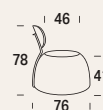

FÜSSE

Ein kleiner Sessel mit zwei rutschfesten ABS-Füßen und zwei Anti-Kratz-Rollen.

Art. 01

Poltrona
Armchair
Fauteuil
Sessel

Art. 01

Poltrona
Armchair
Fauteuil
Sessel