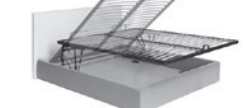

Nero / Black
/ Noir / Schwarz

Bianco / White
/ Blanc / Weiß

Optional

Meccanica / Mechanism
/ Mécanique / Mechanisch

Dynamic

Maverick

RING YORK

* Rete L. 180 e L. 200 cm solo profondità 200 cm / Support W. 180 and W. 200 cm only D 200 cm / Sommier L. 180 et L.200 cm uniquement en profondeur 200 cm / Attenrost B. 180 und B. 200 cm nur mit Tiefe 200 cm

Standard **BLADE H 13**

Satinato / Satin
/ Satiné / Satiniert

Bronzato / Bronze
/ Bronze / Bronziert

Optional **TOWER H 13**

Optional **PLEXY H 13**

Optional

Meccanica / Mechanism
/ Mécanique / Mechanisch

Dynamic