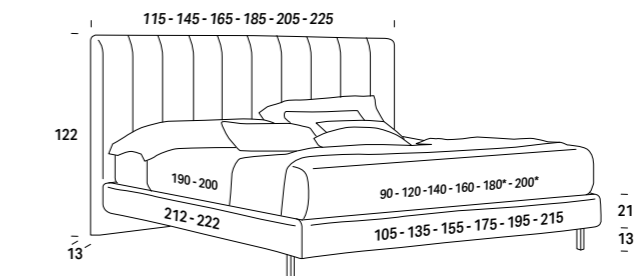

Nero / Black
/ Noir / Schwarz

Bianco / White
/ Blanc / Weiß

Optional

Meccanica / Mechanism
/ Mécanique / Mechanisch

Dynamic

Maverick

RING YORK

* Rete L. 180 e L. 200 cm solo profondità 200 cm / Support W. 180 and W. 200 cm only D 200 cm / Sommier L. 180 et L.200 cm uniquement en profondeur 200 cm / Attenrost B. 180 und B. 200 cm nur mit Tiefe 200 cm