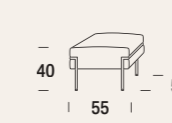

FÜSSE

Metallrohrrahmen mit rutschfestem Gummi. Erhältlich in den folgenden Ausführungen: Chrom, Mattschwarz, fluoreszierendes Gelb, fluoreszierendes Orange, Salbeigrün, Altrosa.

Art. 02

Divano 2 posti Small
2-seater Small sofa
Canapé 2 places Small
2-Sitzer-Sofa Small

Art. 03

Divano 3 posti Large
3-seater Large sofa
Canapé 3 places Large
3-Sitzer-Sofa Large

Art. 10

Pouf quadro
Square pouf
Pouf carré
Quadratischer Sitzpuff

Art. 11

Pouf rettangolare
Rectangular pouf
Pouf rectangulaire
Rechteckig Sitzpuff