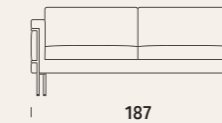

Art. 03

Divano 3 posti Large
3-seater Large sofa
Canapé 3 places Large
3-Sitzer-Sofa Large