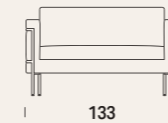

RESSORTS

Réalisée avec des bandes élastiques de 80 mm tendues mécaniquement, composées par des fils de gomme recouverts par du fil de nylon enroulé à spirale.

PIEDS

Structure tubulaire en métal doté de gomme antidérapante. Disponible dans les finitions: chrome, noir opaque, jaune fluorescent, orange fluorescent, vert sauge, vieux rose.

KORPUS

Tragende Struktur aus 18 mm dicken Spanplatten mit geringer Formaldehyd-Emission (Klasse E1), mit Massivholzteilen aus Tanne und/oder Pappel und heißgepressten Holzfaserplatten. Das Ganze wird mit Vinylkleber auf Wasserbasis und Befestigungselementen zusammengefügt und dann mit einem gehärteten Material zu 200g verkleidet, auf das 100% Polyester-Jersey aufkaschiert wurde.

POLSTERUNG

Sitzkissen aus formbeständigem Schaumstoff Dichte 35S. Rückenkissen aus Schaumstoff Dichte D25CM. Beide Kissen sind mit einer wärmegebundenen Schicht zu 300g versehen.

FEDERUNG

Besteht aus elastischen, mechanisch gespannten 80mm breiten Gurten, die aus Gummifäden bestehen, die mit spiralförmig gewickelten Nylonfäden ummantelt sind.

FÜSSE

Metallrohrrahmen mit rutschfestem Gummi. Erhältlich in den folgenden Ausführungen: Chrom, Mattschwarz, fluoreszierendes Gelb, fluoreszierendes Orange, Salbeigrün, Altrosa.

Art. 02

Divano 2 posti Small
2-seater Small sofa
Canapé 2 places Small
2-Sitzer-Sofa Small