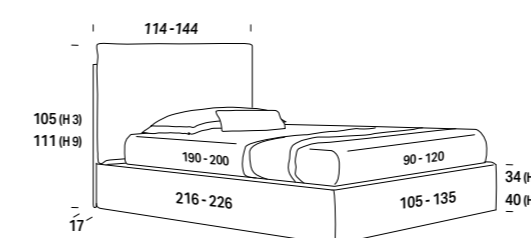

\* Rete L. 180 e L. 200 cm solo profondità 200 cm / Support W. 180 and W. 200 cm only D 200 cm / Sommier L. 180 et L.200 cm uniquement en profondeur 200 cm / Attenrost B. 180 und B. 200 cm nur mit Tiefe 200 cm