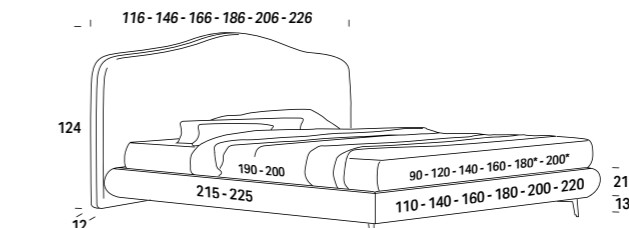

RING CHIC

* Rete L. 180 e L. 200 cm solo profondità 200 cm / Support W. 180 and W. 200 cm only D 200 cm
/ Sommier L. 180 et L. 200 cm uniquement en profondeur 200 cm / Attenrost B. 180 und B. 200 cm nur mit Tiefe 200 cm