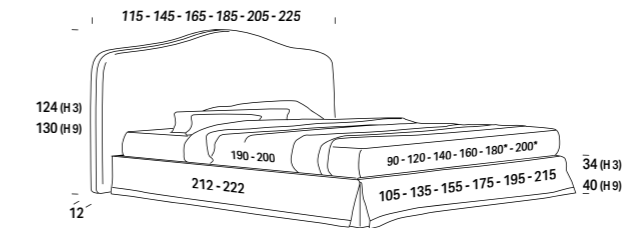

Gonna a contrasto / Skirt contrasting
/ Jupe en contraste / Farblich abgesetzter Volant

Optional

Meccanica / Mechanism
/ Mécanique / Mechanisch

Dynamic

Maverick

* Rete L. 180 e L. 200 cm solo profondità 200 cm / Support W. 180 and W. 200 cm only D 200 cm
/ Sommier L. 180 et L. 200 cm uniquement en profondeur 200 cm / Attenrost B. 180 und B. 200 cm nur mit Tiefe 200 cm

Standard **BASIC** H 3