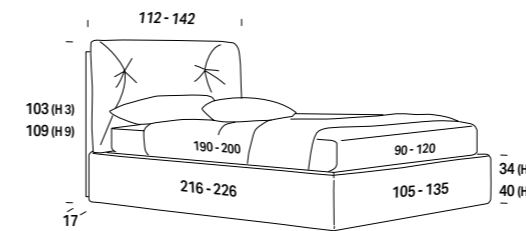

ACAMAR

COMPLETAMENTE SFODERABILE / COMPLETELY REMOVABLE FABRIC / COMPLÈTEMENT DÉHOUSSABLE / VOLLSTÄNDIG ABZIEHBAR

MASSELLI in legno di abete e/o scatolati in multistrato di legno di pioppo.

PANNELLI da 18/25 mm in particelle di legno di pioppo in classe E1 a bassa emissione di formaldeide e fibra di legno naturale.

ESPANSI di poliuretano in densità da 18 kg/mc a 40 kg/mc. Cuscini rivestiti in ovatta da 300 gr.

PRIMO RIVESTIMENTO in espanso di poliesteri accoppiato a caldo a vellutino aggrappante in poliesteri e/o ovatta di poliesteri al 100% da 200gr.

PANNELLI FONDO contenitore da 12-14 mm in particelle di legno di pioppo in classe E1.

FORGINGS fir wood, and/or boxed in poplar plywood.

PANELS 18/25 mm in poplar wood particles class E1 low formaldehyde emission and natural wood fiber.

POLYURETHANE FOAM density from 18 kg/mc to 40 kg/mc. Cushions coated with 300 gr wadding.

FIRST COATING hot bonded polyester foam, velvet adhesion in polyester and/or 100% polyester wool, 200gr.

CONTAINER BOTTOM panels 12-14 mm in poplar wood particles class E1.

TIGE en pin et/ou boitiers en multicouche en bois de peuplier.

PANNEAUX de 18/25 mm en particules de bois de peuplier classe E1 à faible émission de formaldéhyde et fibre de bois naturelle.

POLYURÉTHANE EXPANSÉ densité de 18kg/m³ à 40kg/m³. Coussin rembourrés avec de la ouate de 300g.

PREMIER REVÊTEMENT en polyester expansé accouplé à chaud à un velours accrochant en polyester et/ou ouate de polyester à 100% de 200g.

PANNEAUX DE FOND COFFRE rangement de 12-14mm en particules de bois de peuplier classe E1.

MASSIVES Tannenholz und/oder Blöcke aus Pappelmehrschichtholz.

SPANPLATTEN aus Pappelholz mit 18/25 mm Schichtdicke der Klasse E1, geringer Formaldehydabgabe und natürlichen Holzfasern.