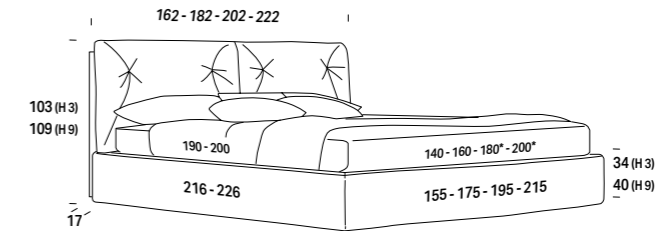

ACAMAR

COMPLETAMENTE SFODERABILE / COMPLETELY REMOVABLE FABRIC / COMPLÈTEMENT DÉHOUSSABLE / VOLLSTÄNDIG ABZIEHBAR

MASSELLI in legno di abete e/o scatolati in multistrato di legno di pioppo.

PANNELLI da 18/25 mm in particelle di legno di pioppo in classe E1 a bassa emissione di formaldeide e fibra di legno naturale.

ESPANSI di poliuretano in densità da 18 kg/mc a 40 kg/mc. Cuscini rivestiti in ovatta da 300 gr.

PRIMO RIVESTIMENTO in espanso di poliesteri accoppiato a caldo a vellutino aggrappante in poliesteri e/o ovatta di poliesteri al 100% da 200gr.

PANNELLI FONDO contenitore da 12-14 mm in particelle di legno di pioppo in classe E1.

FORGINGS fir wood, and/or boxed in poplar plywood.

PANELS 18/25 mm in poplar wood particles class E1 low formaldehyde emission and natural wood fiber.

POLYURETHANE FOAM density from 18 kg/mc to 40 kg/mc. Cushions coated with 300 gr wadding.

FIRST COATING hot bonded polyester foam, velvet adhesion in polyester and/or 100% polyester wool, 200gr.

CONTAINER BOTTOM panels 12-14 mm in poplar wood particles class E1.

TIGE en pin et/ou boitiers en multicouche en bois de peuplier.

PANNEAUX de 18/25 mm en particules de bois de peuplier classe E1 à faible émission de formaldéhyde et fibre de bois naturelle.

POLYURÉTHANE EXPANSÉ densité de 18kg/m³ à 40kg/m³. Coussin rembourrés avec de la ouate de 300g.

PREMIER REVÊTEMENT en polyester expansé accouplé à chaud à un velours accrochant en polyester et/ou ouate de polyester à 100% de 200g.

PANNEAUX DE FOND COFFRE rangement de 12-14mm en particules de bois de peuplier classe E1.

MASSIVES Tannenholz und/oder Blöcke aus Pappelmehrschichtholz.

SPANPLATTEN aus Pappelholz mit 18/25 mm Schichtdicke der Klasse E1, geringer Formaldehydabgabe und natürlichen Holzfasern.