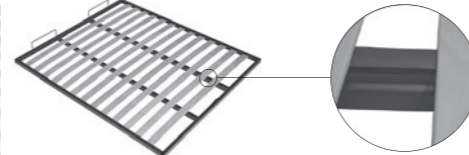

## Optional

**Rete / Support / Sommier / Lattenrost**

**Armony**  
(Standard)

**Thai**  
46 doghe  
46 slats  
46attes  
46 Leisten

**Energy**  
Non applicabile a rete da 120 cm  
Not applicable to 120 cm support  
Non applicable au sommier de 120 cm  
Gilt nicht für Lattenrost zu 120 cm