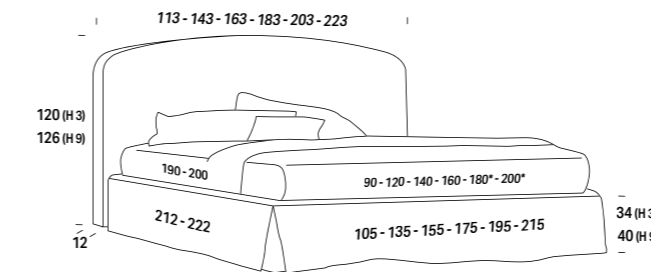

\* Rete L. 180 e L. 200 cm solo profondità 200 cm / Support W. 180 and W. 200 cm only D 200 cm / Sommier L. 180 et L.200 cm uniquement en profondeur 200 cm / Attenrost B. 180 und B. 200 cm nur mit Tiefe 200 cm