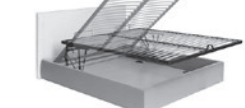

Nero / Black
/ Noir / Schwarz

Bianco / White
/ Blanc / Weiß

Optional

Meccanica / Mechanism
/ Mécanique / Mechanisch

Dynamic

Maverick

RING YORK

* Rete L. 180 e L. 200 cm solo profondità 200 cm / Support W. 180 and W. 200 cm only D 200 cm / Sommier L. 180 et L.200 cm uniquement en profondeur 200 cm / Attenrost B. 180 und B. 200 cm nur mit Tiefe 200 cm

Standard **BLADE H 13**

Satinato / Satin
/ Satiné / Satiniert

Bronzato / Bronze
/ Bronze / Bronziert

Optional **TOWER H 13**

Optional **PLEXY H 13**

Optional

Meccanica / Mechanism
/ Mécanique / Mechanisch

Dynamic