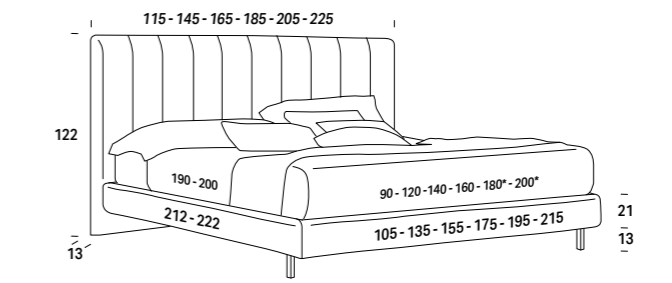

Nero / Black
/ Noir / Schwarz

Bianco / White
/ Blanc / Weiß

Optional

Meccanica / Mechanism
/ Mécanique / Mechanisch

Dynamic

Maverick

RING YORK

* Rete L. 180 e L. 200 cm solo profondità 200 cm / Support W. 180 and W. 200 cm only D 200 cm / Sommier L. 180 et L.200 cm uniquement en profondeur 200 cm / Attenrost B. 180 und B. 200 cm nur mit Tiefe 200 cm