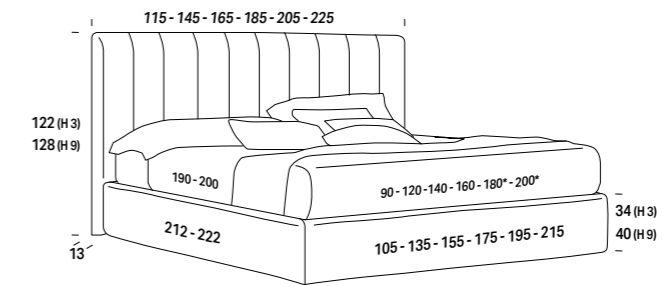

Clean Up System

RING SMART

* Rete L. 180 e L. 200 cm solo profondità 200 cm / Support W. 180 and W. 200 cm only D 200 cm / Sommier L. 180 et L.200 cm uniquement en profondeur 200 cm / Attenrost B. 180 und B. 200 cm nur mit Tiefe 200 cm