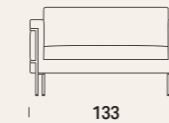

RESSORTS

Réalisée avec des bandes élastiques de 80 mm tendues mécaniquement, composées par des fils de gomme recouverts par du fil de nylon enroulé à spirale.

PIEDS

Structure tubulaire en métal doté de gomme antidérapante. Disponible dans les finitions: chrome, noir opaque, jaune fluorescent, orange fluorescent, vert sauge, vieux rose.

KORPUS

Tragende Struktur aus 18 mm dicken Spanplatten mit geringer Formaldehyd-Emission (Klasse E1), mit Massivholzteilen aus Tanne und/oder Pappel und heißgepressten Holzfaserplatten. Das Ganze wird mit Vinylkleber auf Wasserbasis und Befestigungselementen zusammengefügt und dann mit einem geharzten Material zu 200g verkleidet, auf das 100% Polyester-Jersey aufkaschiert wurde.

POLSTERUNG

Sitzkissen aus formbeständigem Schaumstoff Dichte 35S. Rückenkissen aus Schaumstoff Dichte D25CM. Beide Kissen sind mit einer wärmegebundenen Schicht zu 300g versehen.

FEDERUNG

Besteht aus elastischen, mechanisch gespannten 80mm breiten Gurten, die aus Gummifäden bestehen, die mit spiralförmig gewickelten Nylonfäden ummantelt sind.

FÜSSE

Metallrohrrahmen mit rutschfestem Gummi. Erhältlich in den folgenden Ausführungen: Chrom, Mattschwarz, fluoreszierendes Gelb, fluoreszierendes Orange, Salbeigrün, Altrosa.

Art. 02

Divano 2 posti Small
2-seater Small sofa
Canapé 2 places Small
2-Sitzer-Sofa Small