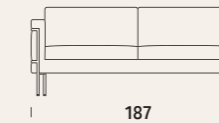

Art. 03

Divano 3 posti Large
3-seater Large sofa
Canapé 3 places Large
3-Sitzer-Sofa Large