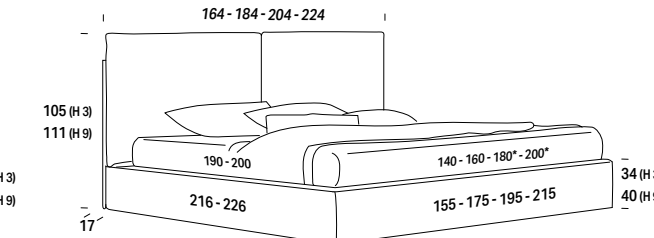

* Rete L. 180 e L. 200 cm solo profondità 200 cm / Support W. 180 and W. 200 cm only D 200 cm
/ Sommier L. 180 et L. 200 cm uniquement en profondeur 200 cm / Attenrost B. 180 und B. 200 cm nur mit Tiefe 200 cm