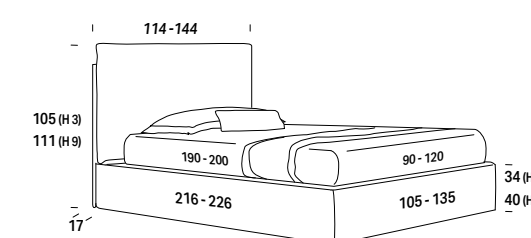

* Rete L. 180 e L. 200 cm solo profondità 200 cm / Support W. 180 and W. 200 cm only D 200 cm
/ Sommier L. 180 et L. 200 cm uniquement en profondeur 200 cm / Attenrost B. 180 und B. 200 cm nur mit Tiefe 200 cm