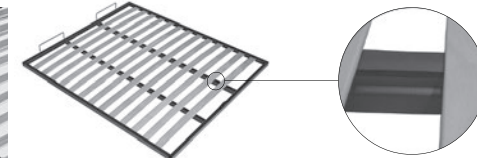

Portagioie
Jewelry Box
Porte-bijoux
Schmuckkästchen

Porta USB
USB holder
Port USB
USB-Anschluss

Optional

Rete / Support / Sommier / Lattenrost

Armony
(Standard)

Thai
46 doghe
46 slats
46attes
46 Leisten

Energy
Non applicabile a rete da 120 cm
Not applicable to 120 cm support
Non applicable au sommier de 120 cm
Gilt nicht für Lattenrost zu 120 cm