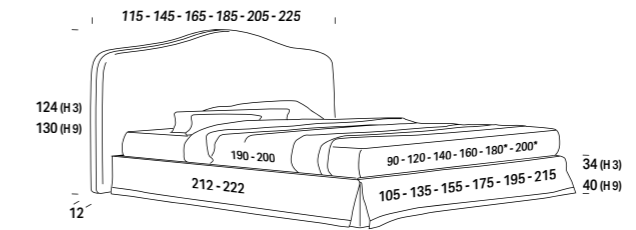

Clean Up System

+13 cm ↑

RING SMART

RING VENICE

Gonna in tinta / Skirt in plain colour
/ Jupe en teinte / Ton-in-Ton ausgeführter Volant

Gonna a contrasto / Skirt contrasting
/ Jupe en contraste / Farblich abgesetzter Volant

Optional

Meccanica / Mechanism
/ Mécanique / Mechanisch

Dynamic

Maverick

* Rete L. 180 e L. 200 cm solo profondità 200 cm / Support W. 180 and W. 200 cm only D 200 cm
/ Sommier L. 180 et L. 200 cm uniquement en profondeur 200 cm / Attenrost B. 180 und B. 200 cm nur mit Tiefe 200 cm