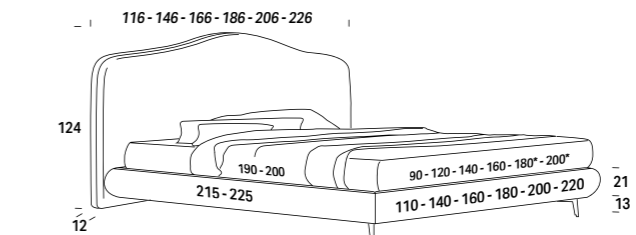

RING CHIC

* Rete L. 180 e L. 200 cm solo profondità 200 cm / Support W. 180 and W. 200 cm only D 200 cm
/ Sommier L. 180 et L. 200 cm uniquement en profondeur 200 cm / Attenrost B. 180 und B. 200 cm nur mit Tiefe 200 cm