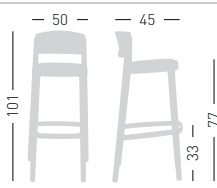

Abuela Stool

Available colors / Colori disponibili

ABUELA STOOL 77 Stackable techno-polymer stool.
Sgabello impilabile in tecnopolimero.

CATAS
TESTADO - TESTED

stackable / impilabile (6pcs)
A assembled / assemblato

0,37 m³ - 21 kg.
63x49x118cm.
4 pcs [carton]

Frame Finishing & Codes / Finiture Telai e Codici

cod.294. __/77A

ABUELA STOOL 67 Stackable techno-polymer stool.
Sgabello impilabile in tecnopolimero.

stackable / impilabile (6pcs)
A assembled / assemblato

0,37 m³ - 20 kg.
63x49x118cm.
4 pcs [carton]

Frame Finishing & Codes / Finiture Telai e Codici

cod.294. __/67A