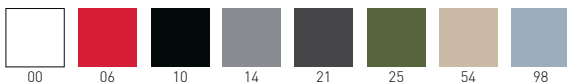

Abuela Stool

Available colors / Colori disponibili

ABUELA STOOL 77 Stackable techno-polymer stool.
Sgabello impilabile in tecnopolimero.

CATAS
TESTADO - TESTED

stackable / impilabile (6pcs)
A assembled / assemblato

0,37 m³ - 21 kg.
63x49x118cm.
4 pcs [carton]

Frame Finishing & Codes / Finiture Telai e Codici

cod.294. __/77A

ABUELA STOOL 67 Stackable techno-polymer stool.
Sgabello impilabile in tecnopolimero.

stackable / impilabile (6pcs)
A assembled / assemblato