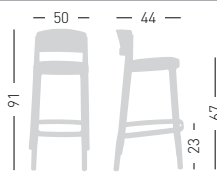

Abuela Stool

Available colors / Colori disponibili

ABUELA STOOL 77 Stackable techno-polymer stool.
Sgabello impilabile in tecnopolimero.

CATAS
TESTADO - TESTED

stackable / impilabile (6pcs)
A assembled / assemblato

0,37 m³ - 21 kg.
63x49x118cm.
4 pcs [carton]

Frame Finishing & Codes / Finiture Telai e Codici

cod.294. __/77A

ABUELA STOOL 67 Stackable techno-polymer stool.
Sgabello impilabile in tecnopolimero.

stackable / impilabile (6pcs)
A assembled / assemblato

0,37 m³ - 20 kg.
63x49x118cm.
4 pcs [carton]

Frame Finishing & Codes / Finiture Telai e Codici

cod.294. __/67A