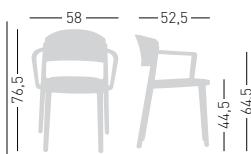

Abuela

Available colors / Colori disponibili

ABUELA

4-legged stackable techno-polymer chair.
Sedia impilabile in tecnopolimero.

stackable / impilabile (6pcs)

A assembled / assemblato

0,43 m³ - 16,8 kg.
59x75x99cm.
4 pcs [carton]

Frame Finishing & Codes / Finiture Telai e Codici

cod.292.--/A

ABUELA B

4-legged stackable techno-polymer chair with armrests.
Sedia impilabile in tecnopolimero con braccioli.

CATAS
TUTATO - TUTEDI

stackable / impilabile (6pcs)

A assembled / assemblato

0,43 m³ - 19,2 kg.
59x75x99cm.
4 pcs [carton]

Frame Finishing & Codes / Finiture Telai e Codici

cod.293.--/A

ABUELA
CUSHION / CUSCINO

Upholstered cushion.
Cuscino tappezzato.

Available fabric.
Tessuti disponibili.
K, B, E, DK, TC