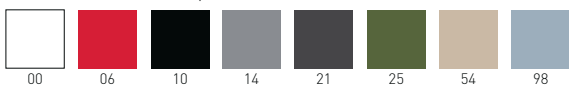

Abuela

Available colors / Colori disponibili

ABUELA

4-legged stackable techno-polymer chair.
Sedia impilabile in tecnopolimero.

stackable / impilabile (6pcs)

A assembled / assemblato

0,43 m³ - 16,8 kg.
59x75x99cm.
4 pcs [carton]