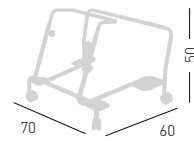

Frame Finishing & Codes / Finiture Telai e Codici

cod.2001/A

available for models: NA
disponibile per versioni: NA

0,3 m³ - 8kg
62x72x51cm.
1 pcs [carton]