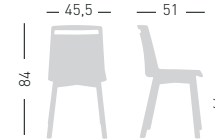

NA not assembled / non assemblato

0,32 m³ - 27 kg.
60x56x51cm.

75x55x17cm.
4 pcs [carton]

Frame Finishing & Codes / Finiture Telai e Codici

cod.191.--/BLF

Felt Glides / Tappi in feltro