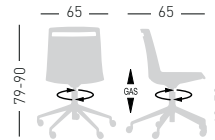

NA not assembled / non assemblato

0,25 m³ - 17,20 kg.
67x56x64,5cm.
2 pcs [carton]

Frame Finishing & Codes / Finiture Telai e Codici

cod.191._/T5R polished/pulita