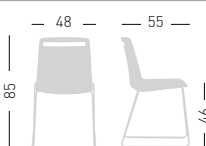

stackable / impilabile (8pcs)
NA not assembled / non assemblato

0,25 m³ - 23,40 kg.
67x56x64,5cm.
4 pcs [carton]

Frame Finishing & Codes / Finiture Telai e Codici

cod.191.--/S chromed/cromata
cod.191.--/SB white painted/verniciato bianco
cod.191.--/SN black painted/verniciato nero