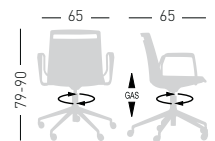

NA not assembled / non assemblato

0,25 m³ - 10,30 kg.
67x56x64,5cm.
1 pcs [carton]

Frame Finishing & Codes / Finiture Telai e Codici

cod.191._/T5RB polished/pulita

Armrest white for shells cod. 00-35-52
Armrest black for shells cod. 06-10-14
Bracciolo bianco per scocche cod. 00-35-52
Bracciolo nero per scocche cod. 06-10-14