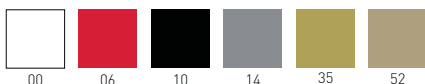

Available colors / Colori disponibili

IGN Versions follows UNI 9177 certification in terms of Fire Resistance, Fire Reaction Class 1
Versioni IGN prodotto Omologato con Classe di Reazione al fuoco 1, UNI 9177