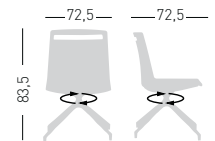

NA not assembled / non assemblato

0,54 m³ - 37 kg.
60x56x51cm.

60x56x51cm.
4 pcs [carton]

Frame Finishing & Codes / Finiture Telai e Codici

cod.191.--/UB white/bianca

cod.191.--/UN black/nera

Felt Glides / Tappi in feltro