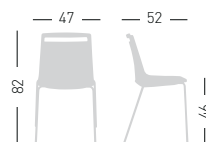

stackable / impilabile (5pcs)
NA not assembled / non assemblato

0,25 m³ - 19,8 kg.
67x56x64,5cm.
4 pcs [carton]

Frame Finishing & Codes / Finiture Telai e Codici

cod.191.--/NA chromed/cromata
cod.191.--/NAB white painted/verniciato bianco
cod.191.--/NAN black painted/verniciato nero

cod.191.--/IGNNA
fire retardant, chromed frame
ignifuga, telaio cromato
Minimum order 300pcs/ Ordine minimo 300pz