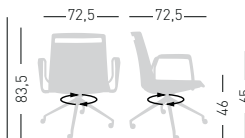

NA not assembled / non assemblato