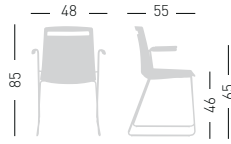

stackable / impilabile (8pcs)
NA not assembled / non assemblato

0,31 m³ - 13 kg.
61x55x93cm.
2 pcs [carton]

Frame Finishing & Codes / Finiture Telai e Codici

cod.191.--/SS chromed/cromata
cod.191.--/SSB white painted/verniciato bianco

The arm pads are in the same color of the shell
Il copribrafcio è dello stesso colore della scocca