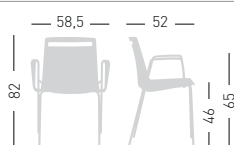

stackable / impilabile (4pcs)
NA not assembled / non assemblato

0,31 m³ - 12,2 kg.
61x55x93cm.
2 pcs [carton]

Frame Finishing & Codes / Finiture Telai e Codici

cod.191.--/TB chromed/cromata
cod.191.--/TBB white painted/verniciato bianco
cod.191.--/TBN black painted/verniciato nero