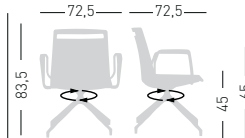

NA not assembled / non assemblato

Frame Finishing & Codes / Finiture Telai e Codici

cod.191.--/URB white/bianca
cod.191.--/URN black/nera

AKAMI U BR

Techno-polymer shell, swivel on 4-blade aluminum painted base, armrests.
Scocca in tecnopolimero, girevole su basamento verniciato in alluminio a 4 razze, braccioli.