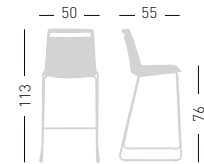

stackable / impilabile (6pcs)
NA not assembled / non assemblato

0,47 m³ - 27,0 kg.
59x53x91cm.
60x56x51cm.
4 pcs [carton]

Frame Finishing & Codes / Finiture Telai e Codici

cod. 196.-- /76ST chromed/cromata
cod. 196.-- /76STB white painted/verniciato bianco
cod. 196.-- /76STN black painted/verniciato nero