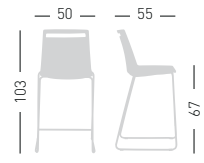

stackable / impilabile (6pcs)
NA not assembled / non assemblato

0,47 m³ - 25,5 kg.
59x53x91cm.
60x56x51cm.
4 pcs [carton]

Frame Finishing & Codes / Finiture Telai e Codici

cod. 196.-- /66ST chromed/cromata
cod. 196.-- /66STB white painted/verniciato bianco
cod. 196.-- /66STN black painted/verniciato nero