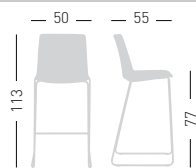

NA not assembled / non assemblato