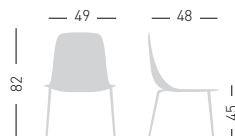

NA not assembled / non assemblato

0,19 m³ - 12 kg.
55x65,5x63cm.
2 pcs [carton]

Frame Finishing & Codes / Finiture Telai e Codici

cod.92.--/IENA chromed/cromata
cod.92.--/IKNA chromed/cromata
cod.92.--/IBNA chromed/cromata
cod.92./ITCNA chromed/cromata
cod.92.--/IENAB white painted/verniciato bianco
cod.92.--/IKNAB white painted/verniciato bianco
cod.92.--/IBNAB white painted/verniciato bianco
cod.92./ITCNAB white painted/verniciato bianco
cod.92.--/IENAN black painted/verniciato nero
cod.92.--/IKNAN black painted/verniciato nero
cod.92.--/IBNAN black painted/verniciato nero
cod.92./ITCNAN black painted/verniciato nero

Fabric required
Fabbisogno di tessuto
1 pcs: Lin Mtrs 1,0 (h1,40)

Min. order 4pcs
each code
Ordine min 4pz
per codice