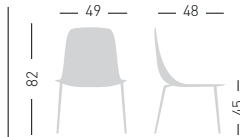

NA not assembled / non assemblato

0,24 m³ - 13 kg.
55x65,5x63cm.
2 pcs [carton]

Frame Finishing & Codes / Finiture Telai e Codici

cod.92.--/IETPB white painted/verniciato bianco
cod.92.--/IKTPB white painted/verniciato bianco
cod.92.--/IBTPB white painted/verniciato bianco
cod.92./ITCTPB white painted/verniciato bianco

Fabric required
Fabbisogno di tessuto
1 pcs: Lin Mtrs 1,0 (h1,40)

Min. order 4pcs
each code
Ordine min 4pz
per codice