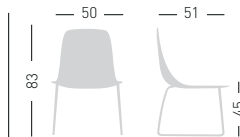

NA not assembled / non assemblato

0,24 m³ - 14 kg.
55x65,5x63cm.
2 pcs [carton]

Frame Finishing & Codes / Finiture Telai e Codici

cod.92.--/IEST chromed/cromata
cod.92.--/IKST chromed/cromata
cod.92.--/IBST chromed/cromata
cod.92./ITCST chromed/cromata
cod.92.--/IESTB white painted/verniciato bianco
cod.92.--/IKSTB white painted/verniciato bianco
cod.92.--/IBSTB white painted/verniciato bianco
cod.92./ITCSTB white painted/verniciato bianco
cod.92.--/IESTN black painted/verniciato nero
cod.92.--/IKSTN black painted/verniciato nero
cod.92.--/IBSTN black painted/verniciato nero
cod.92./ITCSTN black painted/verniciato nero

Fabric required
Fabbisogno di tessuto
1 pcs: Lin Mtrs 1,0 (h1,40)

Min. order 4pcs
each code
Ordine min 4pz
per codice