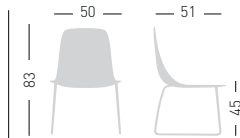

NA not assembled / non assemblato

0,24 m³ - 14 kg.
55x65,5x63cm.
2 pcs [carton]

Frame Finishing & Codes / Finiture Telai e Codici

cod.92.--/IES chromed/cromata
cod.92.--/IKS chromed/cromata
cod.92.--/IBS chromed/cromata
cod.92./ITCS chromed/cromata
cod.92.--/IESB white painted/verniciato bianco
cod.92.--/IKSB white painted/verniciato bianco
cod.92.--/IBSB white painted/verniciato bianco
cod.92./ITCSB white painted/verniciato bianco
cod.92.--/IESN black painted/verniciato nero
cod.92.--/IKSN black painted/verniciato nero
cod.92.--/IBSN black painted/verniciato nero
cod.92./ITCSN black painted/verniciato nero

Fabric required
Fabbisogno di tessuto
1 pcs: Lin Mtrs 1,0 (h1,40)

Min. order 4pcs
each code
Ordine min 4pz
per codice