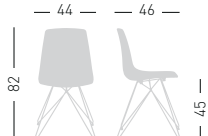

NA not assembled / non assemblato

0,30 m³ - 13 kg.
55x65,5x63cm.
2 pcs [carton]

Frame Finishing & Codes / Finiture Telai e Codici

cod.92.--/IETC chromed/cromata
cod.92.--/IKTC chromed/cromata
cod.92.--/IBTC chromed/cromata
cod.92./ITCTC chromed/cromata
cod.92.--/IETCB white painted/verniciato bianco
cod.92.--/IKTCB white painted/verniciato bianco
cod.92.--/IBTCB white painted/verniciato bianco
cod.92./ITCTCB white painted/verniciato bianco
cod.92.--/IETCN black painted/verniciato nero
cod.92.--/IKTCN black painted/verniciato nero
cod.92.--/IBTCN black painted/verniciato nero
cod.92./ITCTCN black painted/verniciato nero

Fabric required
Fabbisogno di tessuto
1 pcs: Lin Mtrs 1,0 (h1,40)