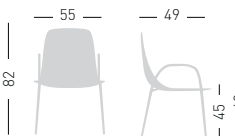

NA not assembled / non assemblato

0,24 m³ - 14 kg.
55x65,5x63cm.
2 pcs [carton]

Frame Finishing & Codes / Finiture Telai e Codici

cod.92.--/IETB chromed/cromata
cod.92.--/IKTB chromed/cromata
cod.92.--/IBTB chromed/cromata
cod.92./ITCTB chromed/cromata
cod.92.--/IETBB white painted/verniciato bianco
cod.92.--/IKTBB white painted/verniciato bianco
cod.92.--/IBTBB white painted/verniciato bianco
cod.92./ITCTBB white painted/verniciato bianco

Fabric required
Fabbisogno di tessuto
1 pcs: Lin Mtrs 1,0 (h1,40)

Min. order 4pcs
each code
Ordine min 4pz
per codice