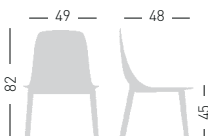

NA not assembled / non assemblato

0,24 m³ - 13 kg.
55x65,5x63cm.
2 pcs [carton]

Frame Finishing & Codes / Finiture Telai e Codici

cod.92.--/IEBLF beech/faggio
cod.92.--/IKBLF beech/faggio
cod.92.--/IBBLF beech/faggio
cod.92.--/ITCBLF beech/faggio

Felt Glides / Tappi in feltro

Fabric required
Fabbisogno di tessuto
1 pcs: Lin Mtrs 1,0 (h1,40)

Min. order 4pcs
each code
Ordine min 4pz
per codice