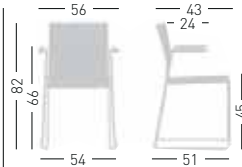

stackable / impilabile (20pcs)
NA not assembled / non assemblata

0,48 m³ - 29,50 kg.
60x56x51cm
+ 54x60x92cm
4 pcs (carton)

Frame Finishing & Codes / Finiture Telai e Codici

cod. 110.--/SS chromed/cromata
cod. 110.--/SSN black painted/verniciato nero