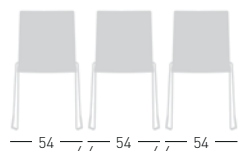

Frame Finishing & Codes / Finiture Telai e Codici

cod.1013 neutral/neutro

cod.1013.10 black/nero