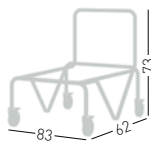

Frame Finishing & Codes / Finiture Telai e Codici

cod.2008/A