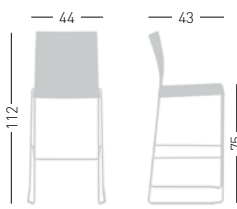

# Artesia Stool

IGN Versions follows UNI 9177 certification in terms of Fire Resistance, Fire Reaction Class 1  
Versioni IGN prodotto Omologato con Classe di Reazione al fuoco 1, UNI 9177

Available Shell Color / Colori disponibili Scocca

## ARTESIA STOOL 75

Stool made with a techno-polymer seat and a wire steel stackable frame.  
Sgabello con seduta in tecnopolimero e telaio impilabile in tondino metallico.

stackable / impilabile (8pcs)  
NA not assembled / non assemblata  
0,24 m³ - 18,6 kg.  
66x55x63cm  
2 pcs (carton)