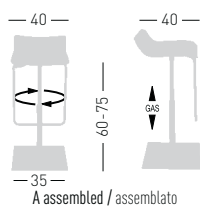

0,13 m³ - 11 kg.
42x42x77,5cm.
1 pcs (carton)

Frame Finishing & Codes / Finiture Telai e Codici

cod.59.--/ICA

Min. order 4pcs
each code
Ordine min 4pz
per codice