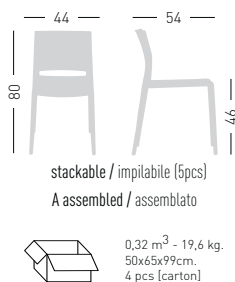

BAKHITA

Twin-material techno-polymer chair.
Sedia bi-materiale in tecnopolimero.

Frame Finishing & Codes / Finiture Telai e Codici

cod.370.--/A

cod.370.00/IGN white fire retardant/bianco ignifuga

Minimum order 20pcs/ Ordine minimo 20pz

0,09 m³ - 5,5kg
61x54x25cm.
1 pcs [carton]

BAKHITA
UNDERSEAT COVER
COPERTINA SOTTOSEDILE

Bakhita underseat cover, white.
Sottoscocca Bakhita, colore bianco.

Inside chairs boxes
Nella scatola delle sedie.