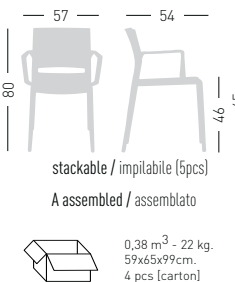

BAKHITA

Twin-material techno-polymer chair.
Sedia bi-materiale in tecnopolimero.

Frame Finishing & Codes / Finiture Telai e Codici

cod.370.--/A

cod.370.00/IGN white fire retardant/bianco ignifuga

Minimum order 20pcs/ Ordine minimo 20pz

cod.370.--/IGN fire retardant/ignifuga

Minimum order 300pcs/ Ordine minimo 300pz

BAKHITA B

Twin-material techno-polymer chair
with integrated armrests.
Sedia bi-materiale in tecnopolimero
con braccioli integrati.

0,09 m³ - 5,5kg
61x54x25cm.
1 pcs [carton]

BAKHITA
UNDERSEAT COVER
COPERTINA SOTTOSEDILE

Bakhita underseat cover, white.
Sottoscocca Bakhita, colore bianco.

Inside chairs boxes
Nella scatola delle sedie.