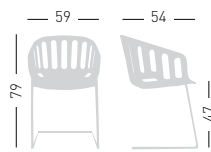

NA not assembled / non assemblato

0,18+0,24 m³ - 22,40 kg.
60x56x51cm.
66x55x63cm.
4 pcs [carton]

Frame Finishing & Codes / Finiture Telai e Codici

cod.268.--/CTL chromed/cromata
cod.268.--/CTLN black painted/verniciato nero