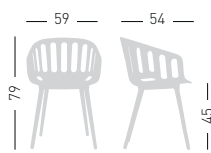

NA not assembled / non assemblato

0,24 m³ - 23,60 kg.
55x65,5x63cm.
4 pcs [carton]

Frame Finishing & Codes / Finiture Telai e Codici

cod.268.--/BP--

Legs and shells colors can be combined
I colori delle gambe possono essere abbinati alla scocca

Available Legs Color / Colori disponibili Gambe