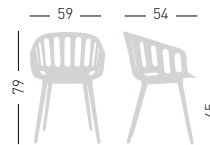

BASKET CHAIR ST

Chromed or black painted sled steel frame, techno-polymer shell.
Struttura a slitta, cromata o verniciata nera, scocca in tecnopolimero.

NA not assembled / non assemblato

Frame Finishing & Codes / Finiture Telai e Codici

cod.268.--/ST chromed/cromata
cod.268.--/STN black painted/verniciato nero

BASKET CHAIR BL

4-Legged wooden beech frame, techno-polymer shell.
Struttura in legno di faggio 4 gambe, scocca in tecnopolimero.

NA not assembled / non assemblato

Frame Finishing & Codes / Finiture Telai e Codici

cod.268.--/BL_

Felt Glides / Tappi in feltro

BASKET CHAIR U

Swivel on 4-blade aluminum painted base, with glides.
Girevole su basamento verniciato in alluminio a 4 razze su piedini.

NA not assembled / non assemblato

Frame Finishing & Codes / Finiture Telai e Codici

cod.268.--/UB white painted/verniciato bianco
cod.268.--/UN black painted/verniciato nero

Felt Glides / Tappi in feltro

BASKET CHAIR UR

Swivel on 4-blade aluminum painted base, with castors.
Girevole su basamento verniciato in alluminio a 4 razze su ruote.

NA not assembled / non assemblato

Frame Finishing & Codes / Finiture Telai e Codici

cod.268.--/URB white painted/verniciato bianco
cod.268.--/URN black painted/verniciato nero

BASKET PL

4-legged wooden swivel base with solid Oak spokes reinforced with inner steel structure, techno-polymer shell.

Base girevole con quattro razze in rovere massello, rinforzate con struttura in acciaio interna, scocca in tecnopolimero.

Oak Essence / Essenza Rovere

A assembled / assemblato

Frame Finishing & Codes / Finiture Telai e Codici

cod. 268._/PLRN Oak/Rovere