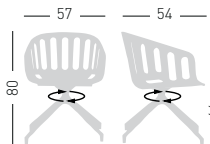

BASKET CHAIR ST

Chromed or black painted sled steel frame, techno-polymer shell.
Struttura a slitta, cromata o verniciata nera, scocca in tecnopolimero.

NA not assembled / non assemblato

Frame Finishing & Codes / Finiture Telai e Codici

cod.268.--/ST chromed/cromata
cod.268.--/STN black painted/verniciato nero

BASKET CHAIR BL

4-Legged wooden beech frame, techno-polymer shell.
Struttura in legno di faggio 4 gambe, scocca in tecnopolimero.

NA not assembled / non assemblato

Frame Finishing & Codes / Finiture Telai e Codici

cod.268.--/BL_

Felt Glides / Tappi in feltro

BASKET CHAIR U

Swivel on 4-blade aluminum painted base, with glides.
Girevole su basamento verniciato in alluminio a 4 razze su piedini.

NA not assembled / non assemblato

Frame Finishing & Codes / Finiture Telai e Codici

cod.268.--/UB white painted/verniciato bianco
cod.268.--/UN black painted/verniciato nero

Felt Glides / Tappi in feltro

BASKET CHAIR UR

Swivel on 4-blade aluminum painted base, with castors.
Girevole su basamento verniciato in alluminio a 4 razze su ruote.

NA not assembled / non assemblato

Frame Finishing & Codes / Finiture Telai e Codici

cod.268.--/URB white painted/verniciato bianco
cod.268.--/URN black painted/verniciato nero

BASKET PL

4-legged wooden swivel base with solid Oak spokes reinforced with inner steel structure, techno-polymer shell.

Base girevole con quattro razze in rovere massello, rinforzate con struttura in acciaio interna, scocca in tecnopolimero.

Oak Essence / Essenza Rovere

A assembled / assemblato

Frame Finishing & Codes / Finiture Telai e Codici

cod. 268._/PLRN Oak/Rovere