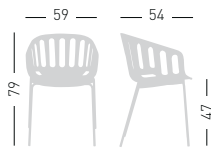

stackable / impilabile (4pcs)

NA not assembled / non assemblato

0,27 m³ - 21,60 kg.
64x64x64cm.
4 pcs [carton]

Frame Finishing & Codes / Finiture Telai e Codici

cod.268.--/NA chromed/cromata
cod.268.--/NAN black painted/verniciato nero
cod.268.--/NAB white painted/verniciato bianco
cod.268.--/NA21 painted/verniciato
cod.268.--/NA22 painted/verniciato
cod.268.--/NA35 painted/verniciato
cod.268.--/NA54 painted/verniciato

Available Painted Frame Colors / Colori disponibili Telaio Verniciato