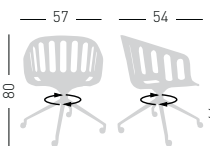

BASKET CHAIR ST

Chromed or black painted sled steel frame, techno-polymer shell.
Struttura a slitta, cromata o verniciata nera, scocca in tecnopolimero.

NA not assembled / non assemblato

Frame Finishing & Codes / Finiture Telai e Codici

cod.268.--/ST chromed/cromata
cod.268.--/STN black painted/verniciato nero

BASKET CHAIR BL

4-Legged wooden beech frame, techno-polymer shell.
Struttura in legno di faggio 4 gambe, scocca in tecnopolimero.

NA not assembled / non assemblato

Frame Finishing & Codes / Finiture Telai e Codici

cod.268.--/BL_

Felt Glides / Tappi in feltro

BASKET CHAIR U

Swivel on 4-blade aluminum painted base, with glides.
Girevole su basamento verniciato in alluminio a 4 razze su piedini.

NA not assembled / non assemblato

Frame Finishing & Codes / Finiture Telai e Codici

cod.268.--/UB white painted/verniciato bianco
cod.268.--/UN black painted/verniciato nero

Felt Glides / Tappi in feltro

BASKET CHAIR UR

Swivel on 4-blade aluminum painted base, with castors.
Girevole su basamento verniciato in alluminio a 4 razze su ruote.

NA not assembled / non assemblato

Frame Finishing & Codes / Finiture Telai e Codici

cod.268.--/URB white painted/verniciato bianco
cod.268.--/URN black painted/verniciato nero

BASKET PL

4-legged wooden swivel base with solid Oak spokes reinforced with inner steel structure, techno-polymer shell.

Base girevole con quattro razze in rovere massello, rinforzate con struttura in acciaio interna, scocca in tecnopolimero.

Oak Essence / Essenza Rovere

A assembled / assemblato

Frame Finishing & Codes / Finiture Telai e Codici

cod. 268._/PLRN Oak/Rovere