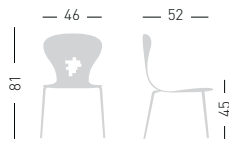

stackable / impilabile (5pcs)

A assembled / assemblato

0,30 m³ - 20 kg.
61x55x96cm.
4 pz. (carton)

Frame Finishing & Codes / Finiture Telai e Codici

cod.93.--/A chromed/cromata

cod.93.--/AB white painted/verniciato bianco