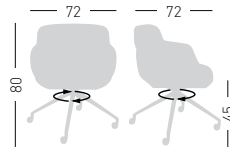

Felt Glides / Tappi in feltro

Min. order 4pcs
 each code
 Ordine min 4pz
 per codice

CHOPPY UR

Techno-polymer upholstered chair, swivel on 4-blade, with castors.
Seduta in tecnopolimero rivestita, girevole su basamento a 4 razze su ruote.

Cushion-edge color combined with the shell
Colore del bordo cuscino uguale al colore scocca

NA not assembled / non assemblato

0,42 m³ - 26,50 kg.
60x56x51 cm.

66x55x63 cm.
2 pcs [carton]

Frame Finishing & Codes / Finiture Telai e Codici