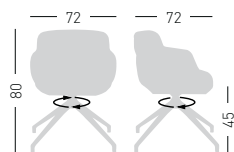

NA not assembled / non assemblato
0,42 m³ - 26 kg.
60x56x51cm.
66x55x63cm.
2 pcs [carton]

Frame Finishing & Codes / Finiture Telai e Codici

cod.390.00- ----/IMUB white/bianca
cod.390.10- ----/IMUN black/nera
cod.390.00- ----/IKUB white/bianca
cod.390.10- ----/IKUN black/nera
cod.390.00- ----/ISXUB white/bianca
cod.390.10- ----/ISXUN black/nera
cod.390.00- ----/IDKUB white/bianca
cod.390.10- ----/IDKUN black/nera

Felt Glides / Tappi in feltro

Min. order 4pcs
each code
Ordine min 4pz
per codice