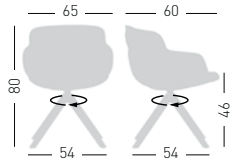

A assembled / assemblato

0,46 m³ - 10,5 kg.
71x71x91 cm.
1 pc [carton]

Frame Finishing & Codes / Finiture Telai e Codici

cod. 390.00- ___/IMPLRN white/bianca
cod. 390.10- ___/IMPLRN black/nera
cod. 390.00- ___/IKPLRN white/bianca
cod. 390.10- ___/IKPLRN black/nera
cod. 390.00- ___/ISXPLRN white/bianca
cod. 390.10- ___/ISXPLRN black/nera
cod. 390.00- ___/IDKPLRN white/bianca
cod. 390.10- ___/IDKPLRN black/nera