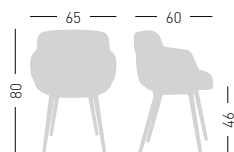

NA not assembled / non assemblato
0,42 m³ - 36,00 kg.
66x55x63cm.
60x56x51cm.
4 pcs [carton]

Frame Finishing & Codes / Finiture Telai e Codici

cod.390.00- ----/IMBL_ white/bianca
cod.390.10- ----/IMBL_ black/nera
cod.390.00- ----/IKBL_ white/bianca
cod.390.10- ----/IKBL_ black/nera
cod.390.00- ----/ISXBL_ white/bianca
cod.390.10- ----/ISXBL_ black/nera
cod.390.00- ----/IDKBL_ white/bianca
cod.390.10- ----/IDKBL_ black/nera

Felt Glides / Tappi in feltro