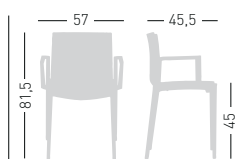

Clipperton

Available colors / Colori disponibili

CLIPPERTON

4-legged stackable techno-polymer chair.
Seduta impilabile in tecnopolimero.

stackable / impilabile (6pcs)

A assembled / assemblato

0,36 m³ - 21,10 kg.
58x64x98cm.
4 pcs [carton]

Frame Finishing & Codes / Finiture Telai e Codici

cod.230.--/TPB white frame/telaio bianco
cod.230.--/TPN black frame/telaio nero
cod.230.--/TP52 turtledove frame/telaio tortora

CLIPPERTON B

4-legged stackable techno-polymer chair with armrests.
Seduta impilabile in tecnopolimero con braccioli.

stackable / impilabile (6pcs)

A assembled / assemblato

0,36 m³ - 23,50 kg.
58x64x98cm.
4 pcs [carton]

Frame Finishing & Codes / Finiture Telai e Codici

cod.231.--/TPB white frame/telaio bianco
cod.231.--/TPN black frame/telaio nero
cod.231.--/TP52 turtledove frame/telaio tortora