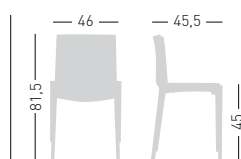

Clipperton

Available colors / Colori disponibili

CLIPPERTON

4-legged stackable techno-polymer chair.
Seduta impilabile in tecnopolimero.

stackable / impilabile (6pcs)

A assembled / assemblato

0,36 m³ - 21,10 kg.
58x64x98cm.
4 pcs [carton]

Frame Finishing & Codes / Finiture Telai e Codici

cod.230.--/TPB white frame/telaio bianco
cod.230.--/TPN black frame/telaio nero
cod.230.--/TP52 turtledove frame/telaio tortora

CLIPPERTON B

4-legged stackable techno-polymer chair with armrests.
Seduta impilabile in tecnopolimero con braccioli.

stackable / impilabile (6pcs)

A assembled / assemblato

0,36 m³ - 23,50 kg.
58x64x98cm.
4 pcs [carton]

Frame Finishing & Codes / Finiture Telai e Codici

cod.231.--/TPB white frame/telaio bianco
cod.231.--/TPN black frame/telaio nero
cod.231.--/TP52 turtledove frame/telaio tortora